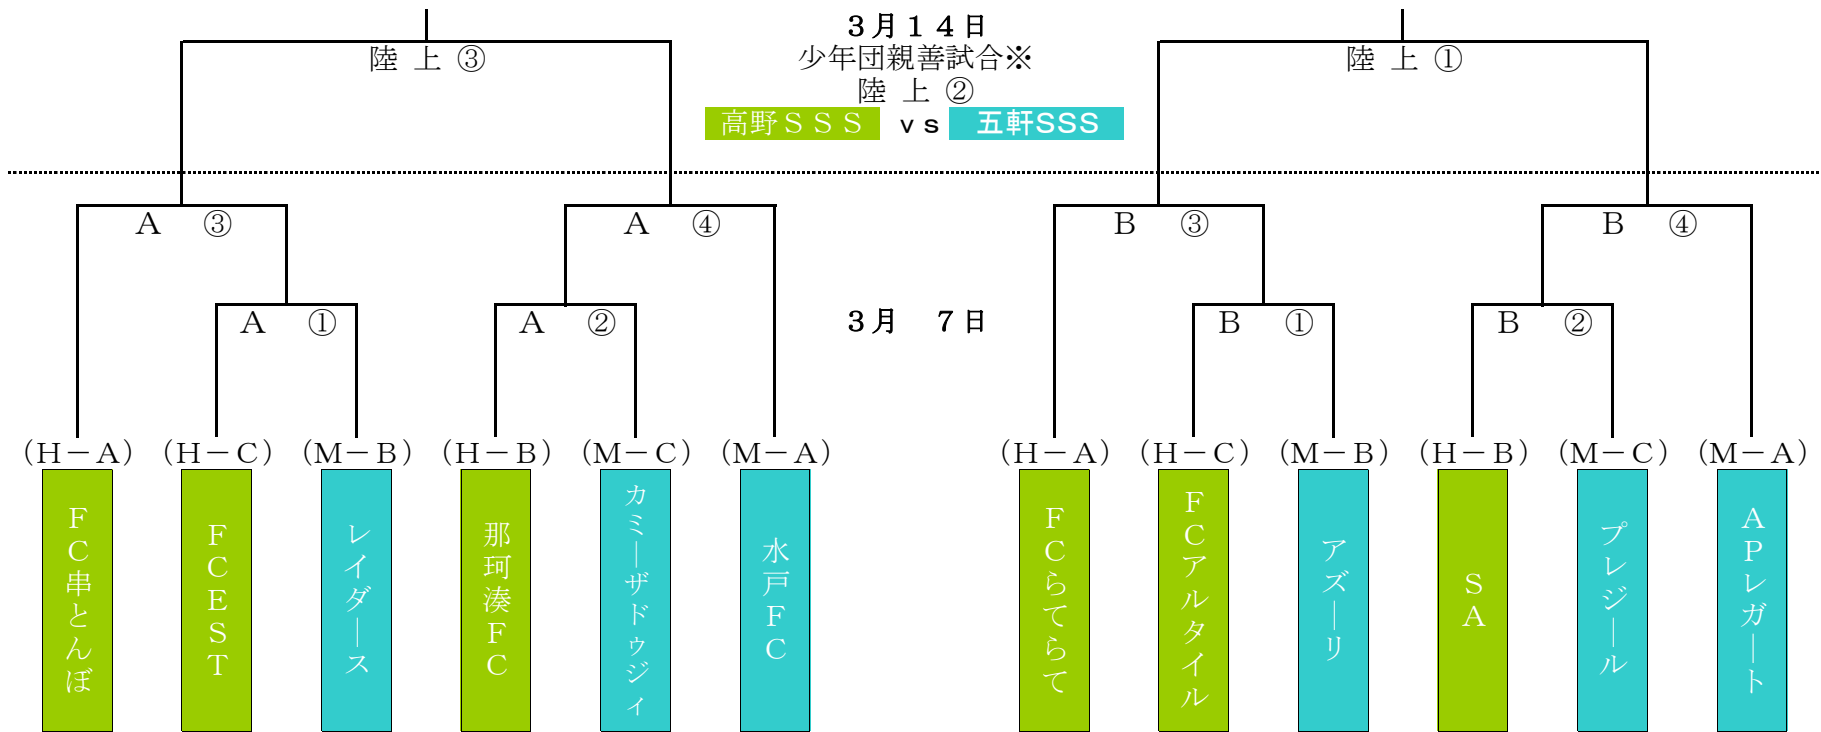

09' 水戸・ひたちなか セレクトチャンピオンカップ

●セレクト 1

●セレクト 2

●試合会場

3月 7日 ひたちなか市総合運動公園 スポーツ広場A・B
 14日 ひたちなか市総合運動公園 陸上競技場

●試合時間 (30分-5分-30分) ※少年団親善試合 (15分-5分-15分) / 高野SSS vs 五軒SSS

3月 7日 ①10:00~11:05 ②11:30~12:35 ③13:00~14:05 ④14:30~15:35
 14日 ①10:00~11:05 ②11:30~12:05 ③12:30~13:35

●審判 (1日目の副審)

①試合は、②試合のチーム ②試合は、①試合の負けチーム ③試合は、②試合の負けチーム ④試合は、③試合の負けチーム
 (※ ①試合のみ②のチームから各々1名づつ担当)

※ 記号説明 所属リーグ / セレクト1 : 上位リーグ セレクト2 : 下位リーグ
 所 属 / H : ひたちなかリーグ M : 水戸リーグ
 年間 順位 / A : 優勝 B : 準優勝 C : 第三位