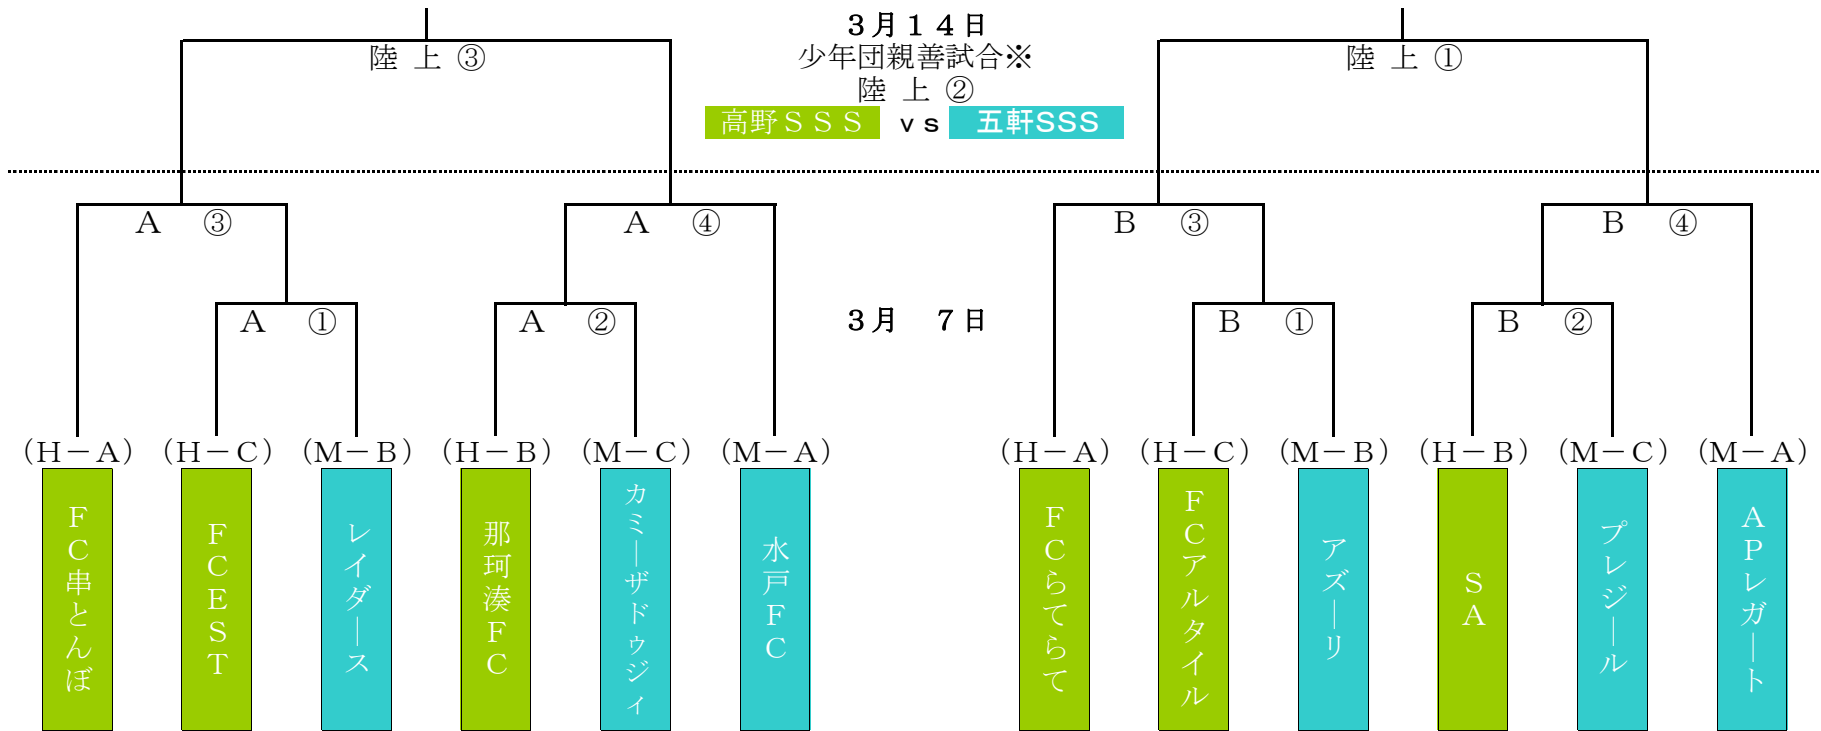

09' 水戸・ひたちなか セレクトチャンピオンカップ

●セレクト 1

●セレクト 2

●試合会場

3月 7日 ひたちなか市総合運動公園 スポーツ広場A・B
14日 ひたちなか市総合運動公園 陸上競技場

●試合時間 (30分-5分-30分) ※少年団親善試合 (15分-5分-15分) / 高野SSS vs 五軒SSS

3月 7日 ①10:00~11:05 ②11:30~12:35 ③13:00~14:05 ④14:30~15:35
14日 ①10:00~11:05 ②11:30~12:05 ③12:30~13:35

●審判 (1日目の副審)

①試合は、②試合のチーム ②試合は、①試合の負けチーム ③試合は、②試合の負けチーム ④試合は、③試合の負けチーム
(※ ①試合のみ②のチームから各々1名づつ担当)

※ 記号説明 所属リーグ / セレクト1 : 上位リーグ セレクト2 : 下位リーグ
所 属 / H : ひたちなかリーグ M : 水戸リーグ
年間 順位 / A : 優勝 B : 準優勝 C : 第三位