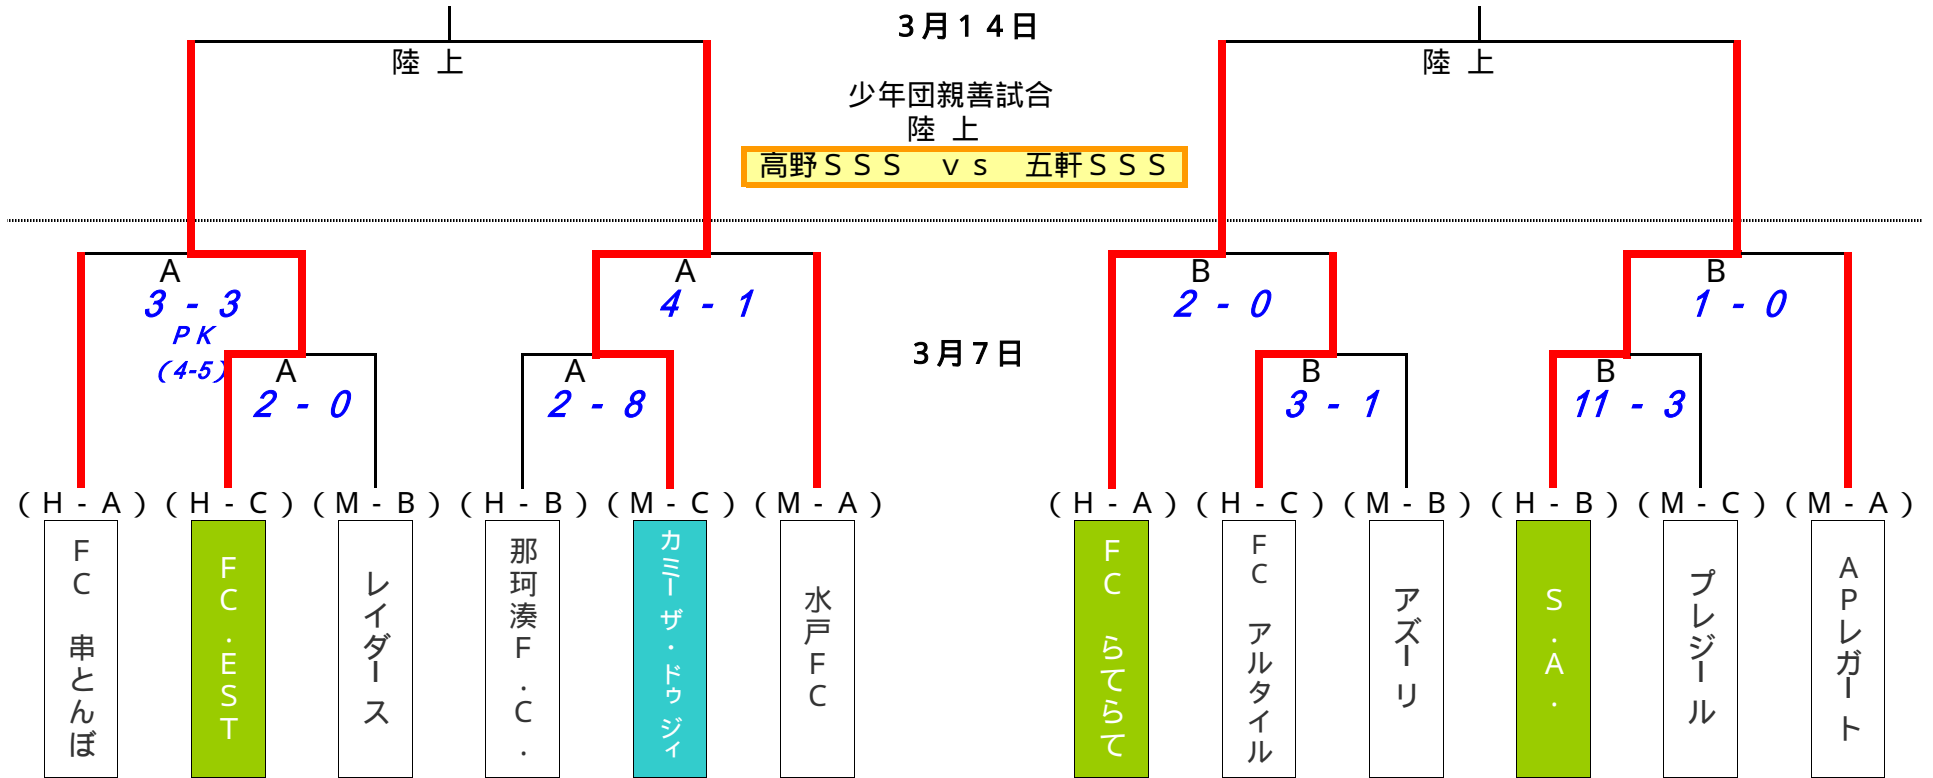

09' 水戸・ひたちなかセレクトチャンピオンカップ 結果表

セレクト1

セレクト2

試合会場

3月 7日 ひたちなか市総合運動公園 スポーツ広場A・B
14日 ひたちなか市総合運動公園 陸上競技場

試合時間 (30分 - 5分 - 30分)

少年団親善試合 (15分 - 5分 - 15分)

3月 7日 10:00~11:05 11:30~12:35 13:00~14:05 14:30~15:35
14日 10:00~11:05 11:30~12:05 12:30~13:35