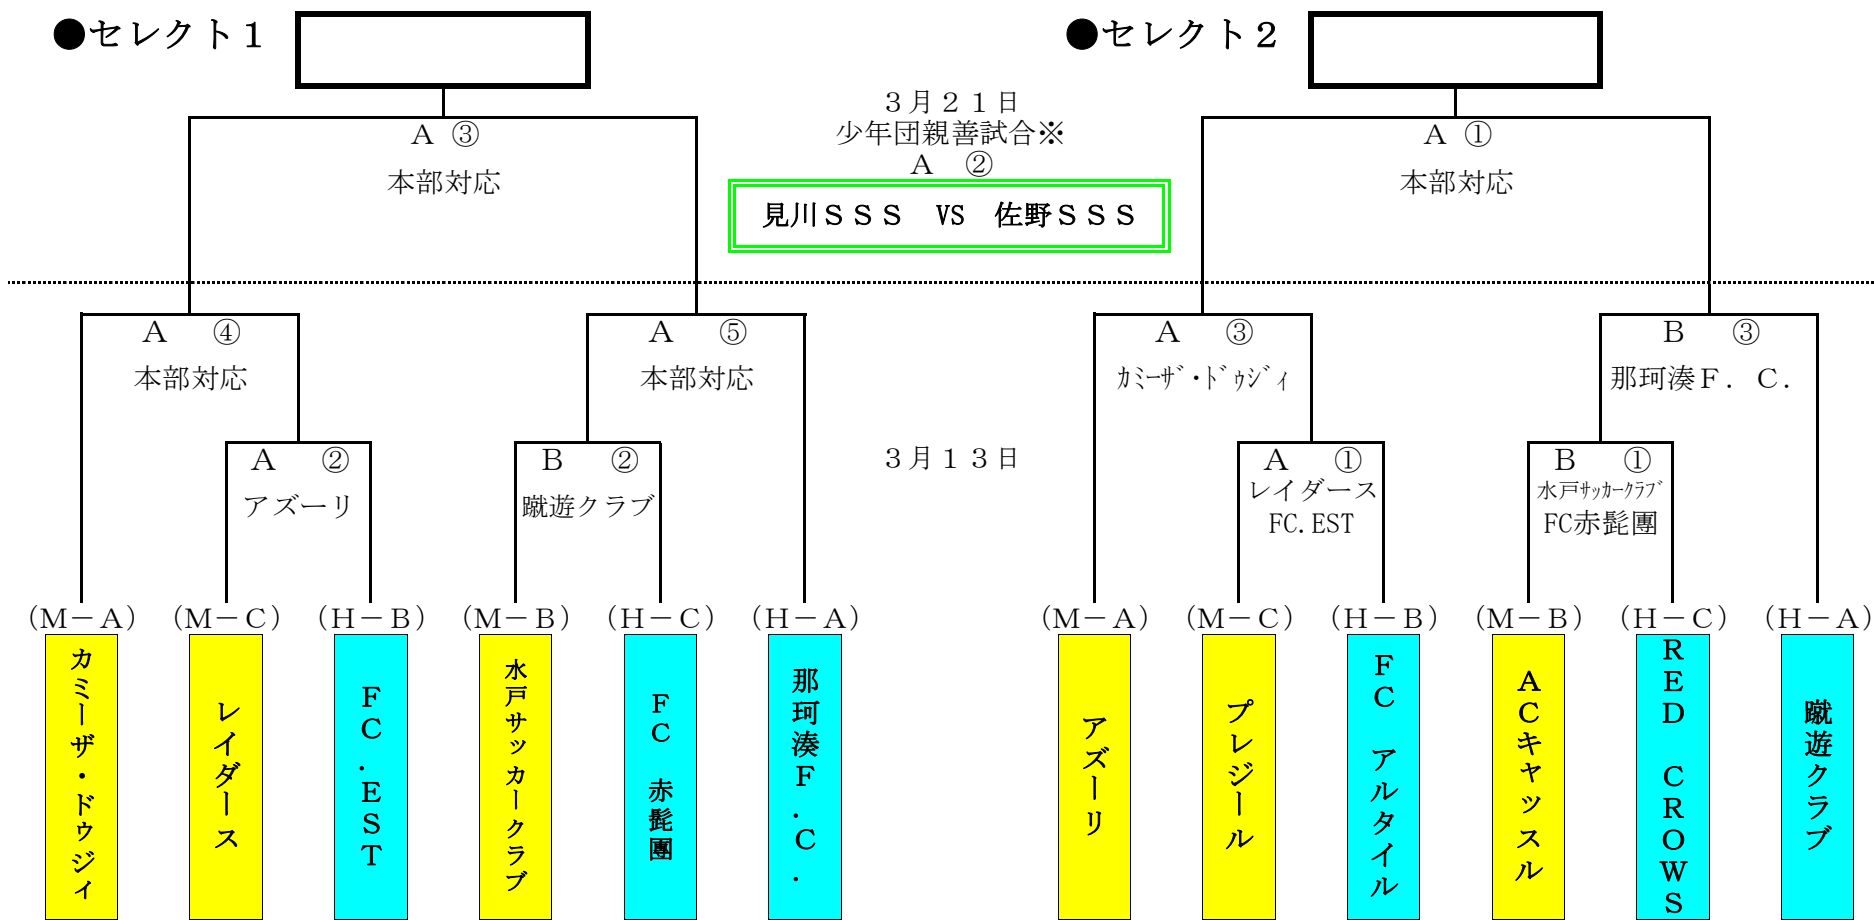

# 10' 水戸・ひたちなか セレクトチャンピオンカップ

● 試合会場

3月13日 水戸市河和田サッカー・ラグビー場 (ツインフィールドA, B)  
21日 水戸市河和田サッカー・ラグビー場 (ツインフィールドA)

● 試合時間 (30分-5分-30分) ※少年団親善試合 (15分-5分-15分) / 見川SSS VS 佐野SSS

3月13日 ① 9:30~10:35 ② 10:45~11:50 ③ 12:00~13:05 ④ 13:15~14:20 ⑤ 14:30~15:35  
21日 ① 10:00~11:05 ② 11:15~11:50 ③ 12:10~13:15