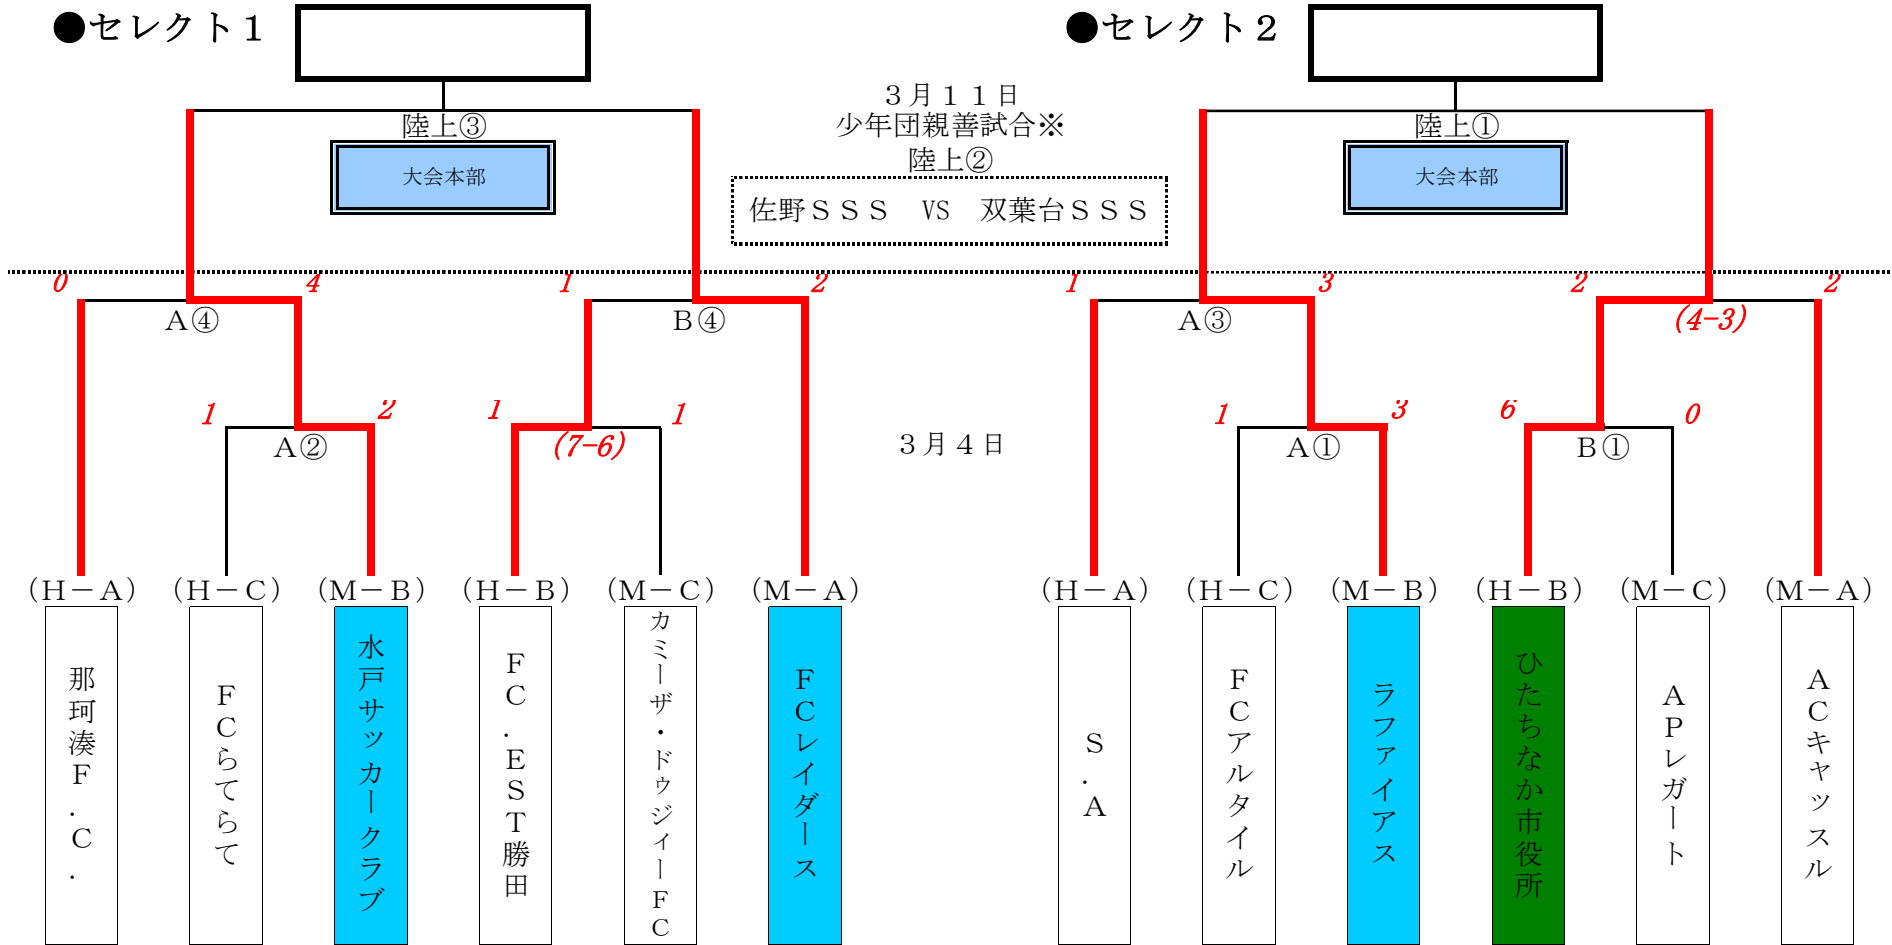

# 11' 水戸・ひたちなか セレクトチャンピオンカップ

- 試合会場  
3月 4日 ひたちなか市総合運動公園 スポーツ広場A・B  
11日 ひたちなか市総合運動公園 陸上競技場

- 試合時間 (30分-5分-30分) ※少年団親善試合 (15分-5分-15分) / 佐野SSS vs 双葉台SSS  
3月 4日 ① 10:00~11:05 ② 11:30~12:35 ③ 13:00~14:05 ④ 14:30~15:35  
11日 ① 10:00~11:05 ② 11:15~11:50 ③ 12:20~13:25