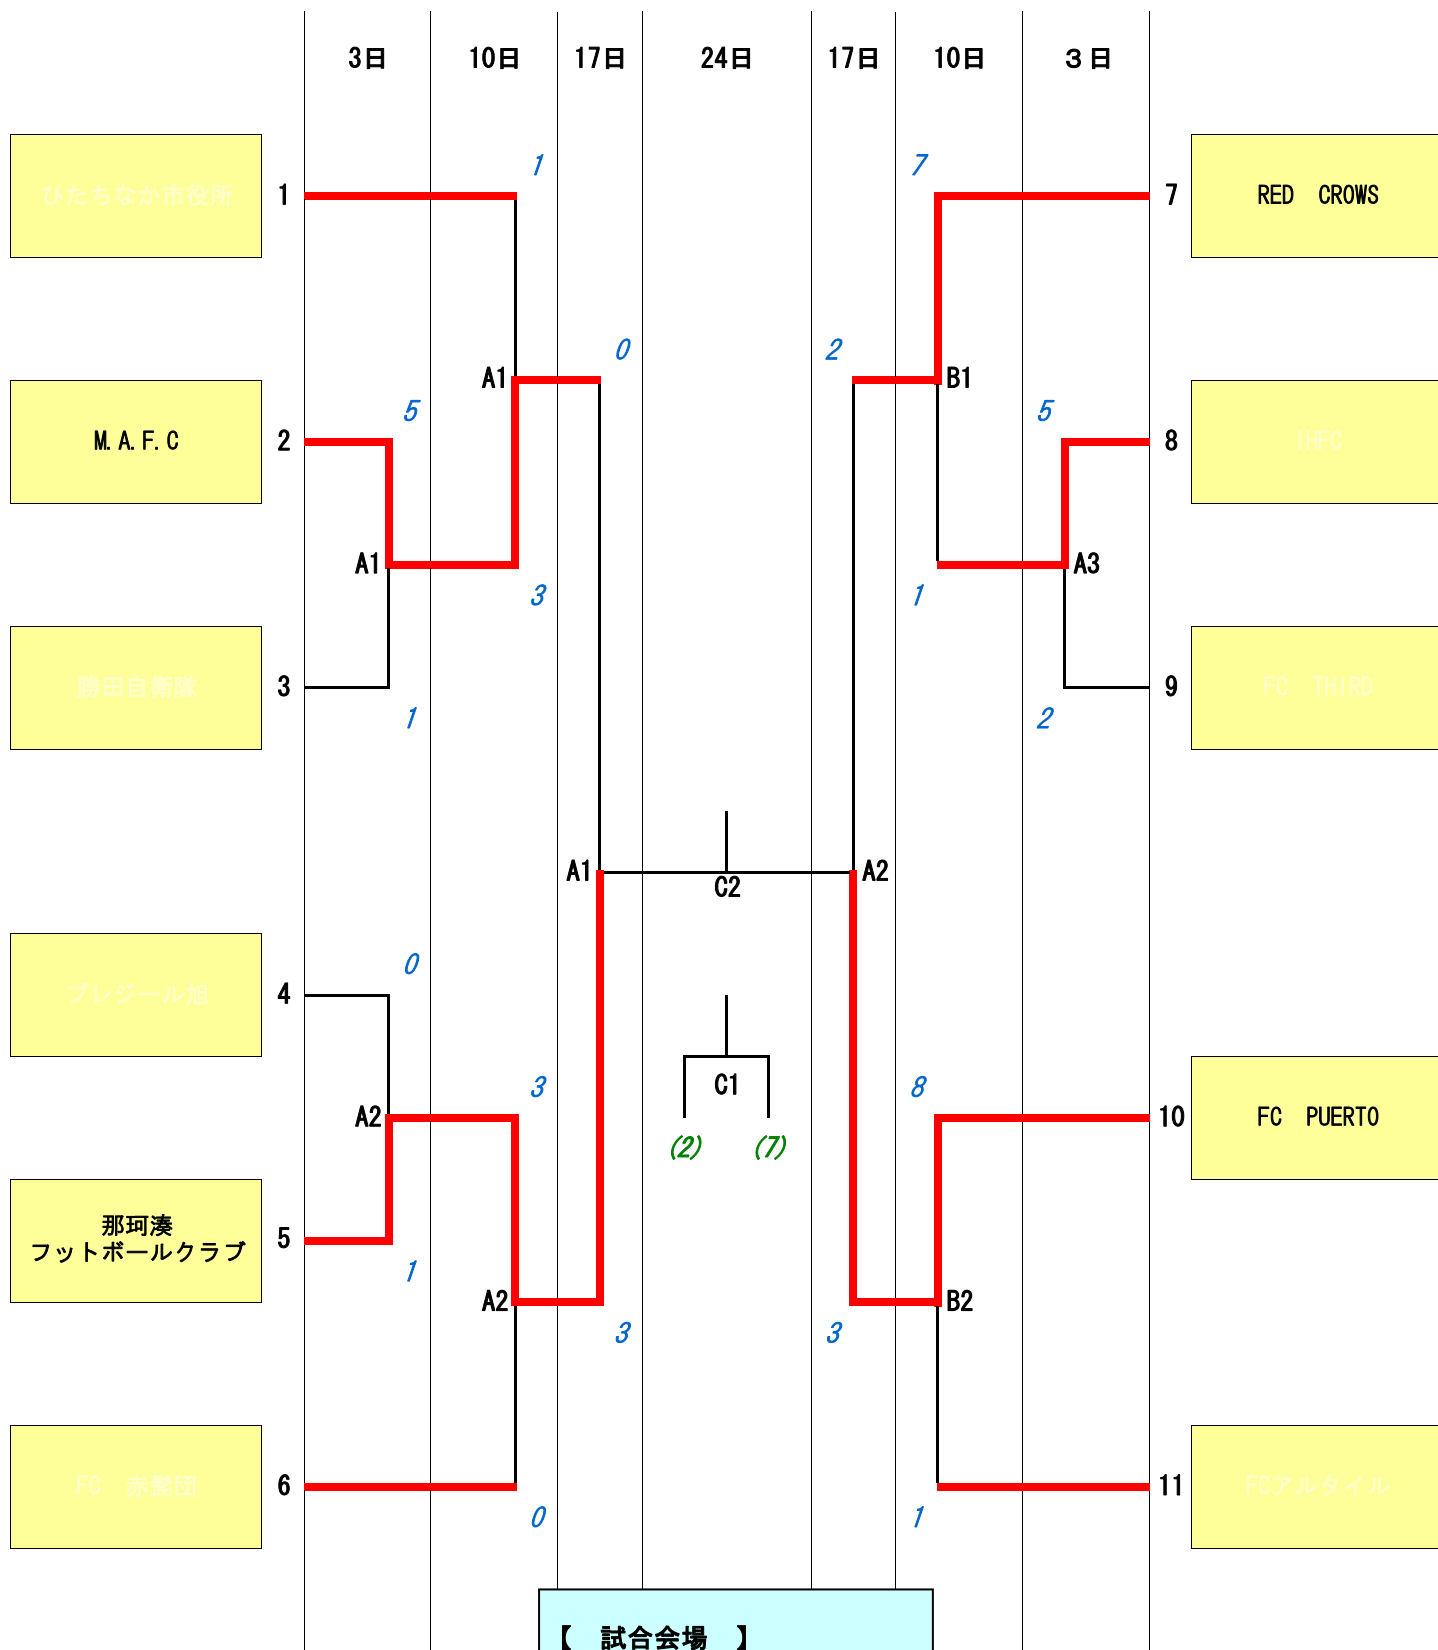

第18回ひたちなか市サッカー選手権大会組み合わせ

【 試合会場 】
 A 那珂湊運動公園A
 B 那珂湊運動公園B
 C 総合運動公園陸上競技場

【 試合開始時間 】
 第1試合 10:30~
 第2試合 12:00~
 第3試合 13:30~