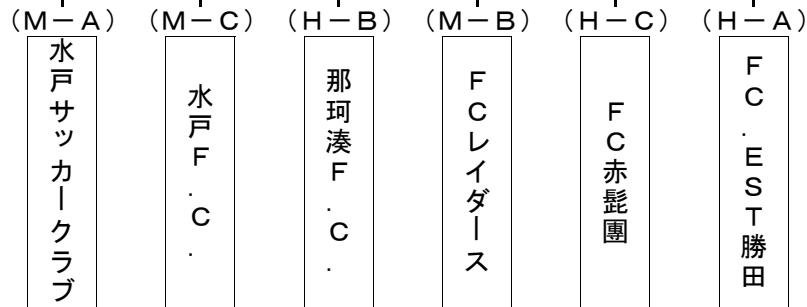

3月20日(祝水)
少年団親善試合※
A ②
緑岡SSS VS 湊第一SSS

●セレクト2

A ①

本部対応

水戸サッカークラブ

FC. EST勝田

3月3日(日)

水戸F. C.
那珂湊F. C.

FCレイダース
FC赤髭團

● 試合会場

3月 3日 水戸市立サッカー・ラグビー場 (ツインフィールドA, B)
20日 水戸市立サッカー・ラグビー場 (ツインフィールドA)

は副審担当チーム

● 試合時間 (30分-5分-30分)

3月 3日 ① 9:30~10:35 ② 10:45~11:50 ③ 12:00~13:05 ④ 13:15~14:20 ⑤ 14:30~15:35
20日 ① 10:00~11:05 ② 11:15~11:50 ③ 12:10~13:15