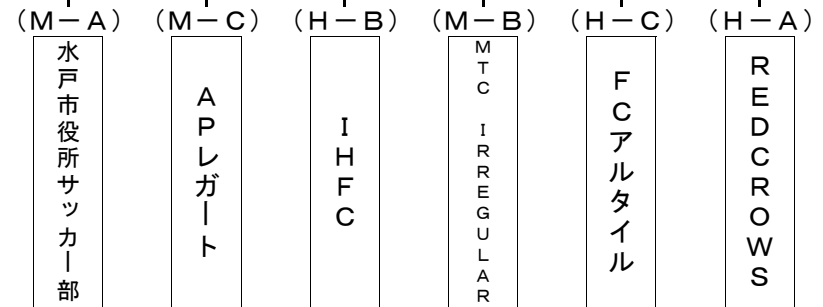

3月20日(祝水)
少年団親善試合※
A ②
緑岡SSS VS 湊第一SSS

●セレクト2

A ①

本部対応

水戸サッカークラブ

FC. EST勝田

3月3日(日)

水戸F. C.
那珂湊F. C.

FCレイダース
FC赤髭團

● 試合会場

3月 3日 水戸市立サッカー・ラグビー場 (ツインフィールドA, B)
20日 水戸市立サッカー・ラグビー場 (ツインフィールドA)

は副審担当チーム

● 試合時間 (30分-5分-30分)

3月 3日 ① 9:30~10:35 ② 10:45~11:50 ③ 12:00~13:05 ④ 13:15~14:20 ⑤ 14:30~15:35
20日 ① 10:00~11:05 ② 11:15~11:50 ③ 12:10~13:15