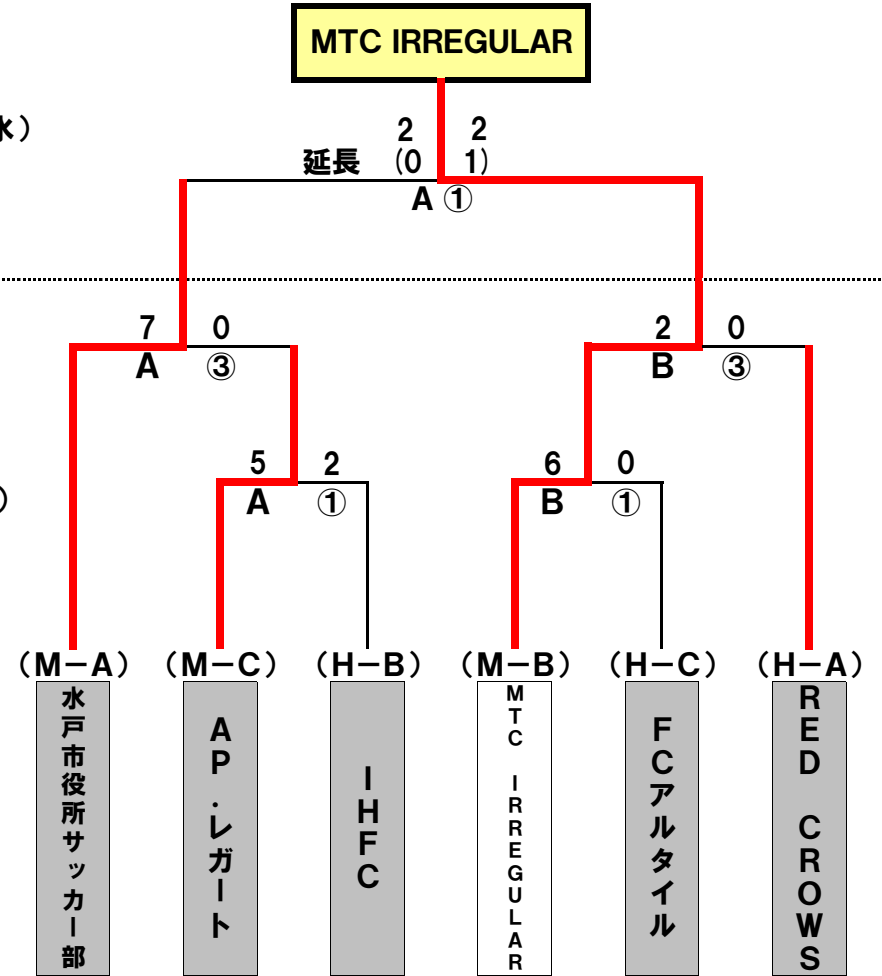

第4回 水戸・ひたちなかセレクトチャンピオンカップ

●セレクト1

●セレクト2

● 試合会場

3月 3日 水戸市立サッカー・ラグビー場(ツインフィールドA, B)
20日 水戸市立サッカー・ラグビー場(ツインフィールドA)