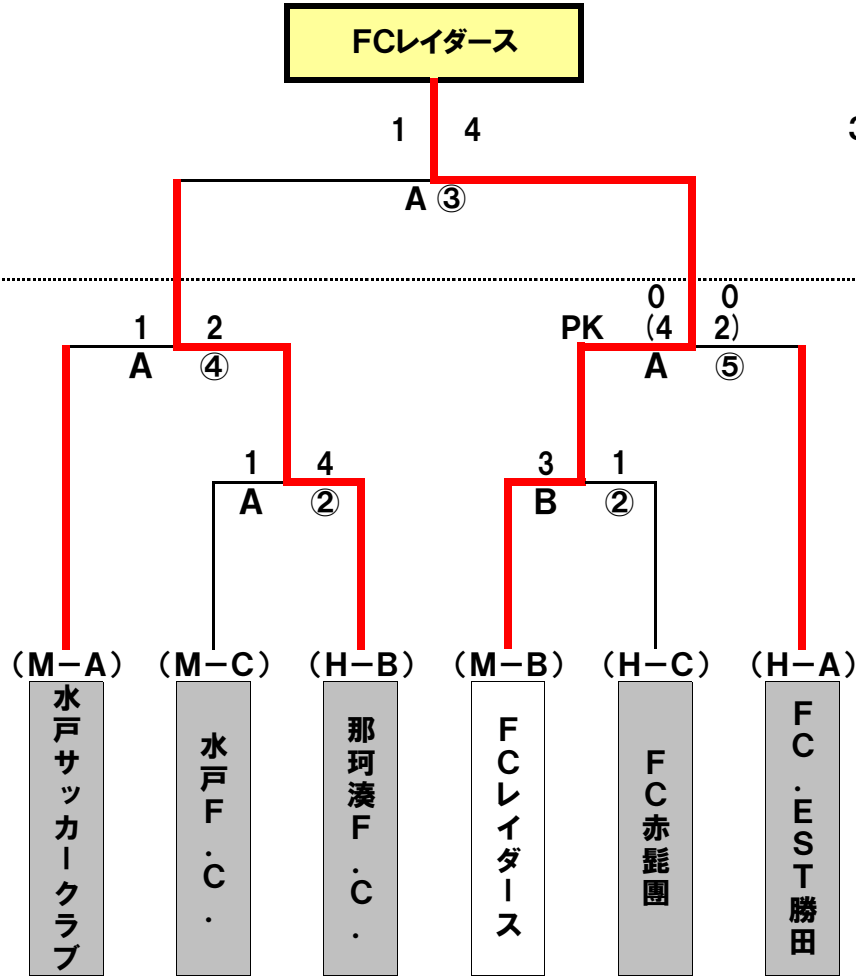

第4回 水戸・ひたちなかセレクトチャンピオンカップ

●セレクト1

●セレクト2

● 試合会場

3月 3日 水戸市立サッカー・ラグビー場(ツインフィールドA, B)
20日 水戸市立サッカー・ラグビー場(ツインフィールドA)