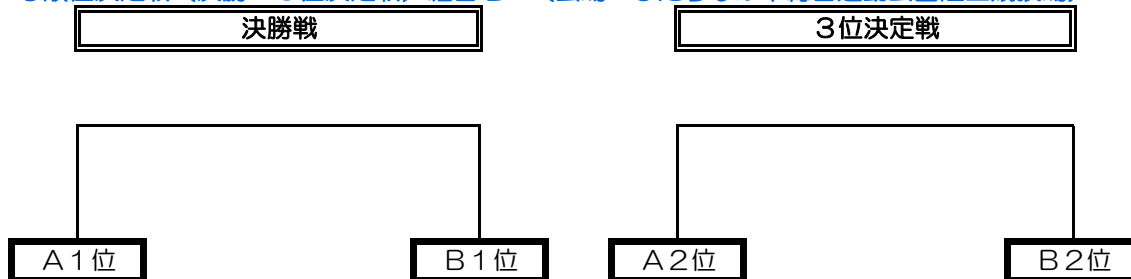

第19回 ひたちなか市サッカー選手権大会

◎リーグ戦組合せ (会場：那珂湊運動公園 多目的広場)

Aブロック

No.	那珂湊 F. C	勝田自衛隊	ひたちなか市役所	ウールボインズ3	勝	分	負	勝点	得点	失点	差	順位
1	那珂湊 F. C	=	=	=								
2	勝田自衛隊	=	=	=								
3	ひたちなか市役所	=	=	=								
4	ウールボインズ3	=	=	=								

Bブロック

No.	Yuken	FC PUERTO	RED CROWS	勝	分	負	勝点	得	失	差	順位
5	Yuken	=	=								
6	FC PUERTO	=	=								
7	RED CROWS	=	=								

◎順位決定戦(決勝・3位決定戦)組合せ (会場：ひたちなか市総合運動公園陸上競技場)

◎試合順序及び審判割当

開催日/試合時間	10時			11時30分			13時		
	チームNo.	チームNo.	審判	チームNo.	チームNo.	審判	チームNo.	チームNo.	審判
2月 2日	1	— 2	③	3	— 4	①	5	— 6	④
2月 9日	1	— 3	⑥	6	— 7	②	2	— 4	⑦
2月16日	5	— 7	④	1	— 4	⑤	2	— 3	①