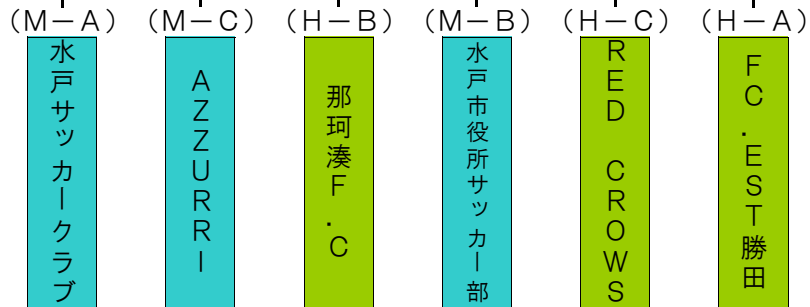

13' 水戸 ・ ひたちなか セレクトチャンピオンカップ

●セレクト1

③

大会本部

A④
MTC IRREGULAR

B④
FC PUERTO

A②
S. A
APレガート

B②
勝田自衛隊
FCフォルテ