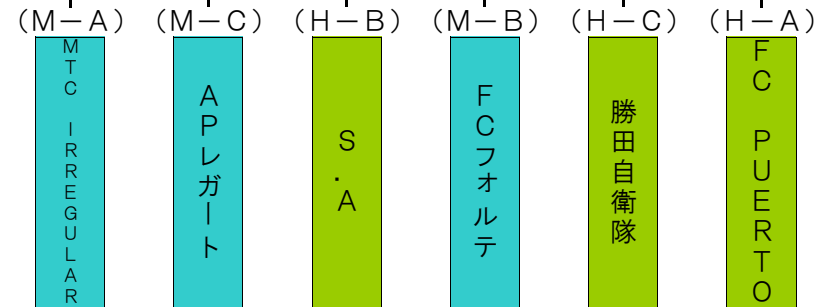

●セレクト2

①

大会本部

A③
水戸サッカークラブ

B③
F.C. EST勝田

A①
那珂湊F.C
AZZURRI

B①
RED CROWS
水戸市役所サッカー部

3月9日(日)
少年団親善試合※
②
高野SSS VS 五軒SSS

3月2日(日)