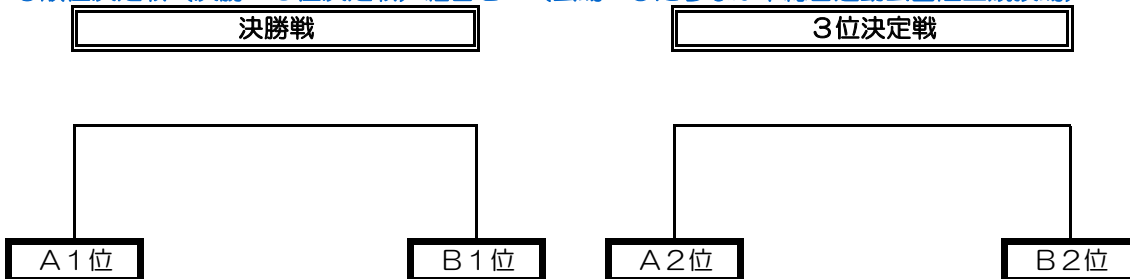

第19回 ひたちなか市サッカー選手権大会

◎リーグ戦組合せ (会場：那珂湊運動公園 多目的広場)

Aブロック

No.	那珂湊F. C	勝田自衛隊	ひたちなか市役所	ウールボインズ3	勝	分	負	勝点	得点	失点	差	順位
1	那珂湊F. C	△ 1 = 1	=	=	0	1	0	1	1	1	0	2
2	勝田自衛隊	△ 1 = 1	=	=	0	1	0	1	1	1	0	2
3	ひたちなか市役所	=	=	× 0 = 1	0	0	1	0	0	1	-1	4
4	ウールボインズ3	=	=	○ 1 = 0	1	0	0	3	1	0	1	1

Bブロック

No.	Yuken	FC PUERTO	RED CROWS	勝	分	負	勝点	得	失	差	順位
5	Yuken	○ 6 = 0	=	1	0	0	3	6	0	6	1
6	FC PUERTO	× 0 = 6	=	0	0	1	0	0	6	-6	3
7	RED CROWS	=	=	0	0	0	0	0	0	0	2

◎順位決定戦(決勝・3位決定戦)組合せ (会場：ひたちなか市総合運動公園陸上競技場)

◎試合順序及び審判割当