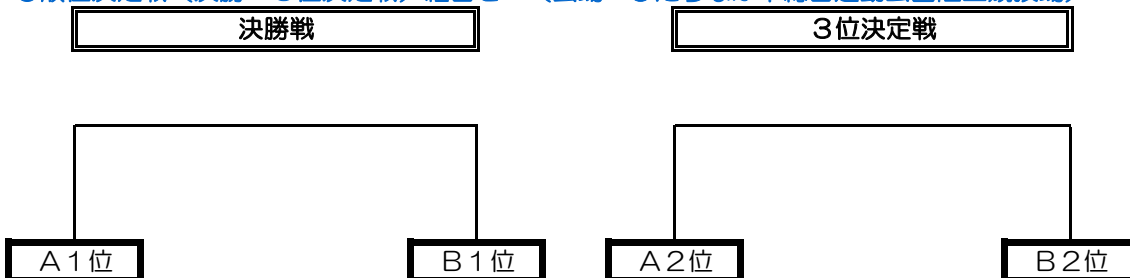

第19回 ひたちなか市サッカー選手権大会

◎リーグ戦組合せ (会場：那珂湊運動公園 多目的広場)

Aブロック

No.		那珂湊F. C	勝田自衛隊	ひたちなか市役所	ウールボインズ3	勝	分	負	勝点	得点	失点	差	順位
1	那珂湊F. C		△ 1 = 1	○ 2 = 1	○ 3 = 1	2	1	0	7	6	3	3	1
2	勝田自衛隊	△ 1 = 1		× 0 = 2	○ 2 = 1	1	1	1	4	3	4	-1	2
3	ひたちなか市役所	× 1 = 2	○ 2 = 0		× 0 = 1	1	0	2	3	3	3	0	3
4	ウールボインズ3	× 1 = 3	× 1 = 2	○ 1 = 0		1	0	2	3	3	5	-2	4

Bブロック

No.		Yuken	FC PUERTO	RED CROWS	勝	分	負	勝点	得	失	差	順位
5	Yuken		○ 6 = 0	△ 1 = 1	1	1	0	4	7	1	6	1
6	FC PUERTO	× 0 = 6		△ 2 = 2	0	1	1	1	2	8	-6	3
7	RED CROWS	△ 1 = 1	△ 2 = 2		0	2	0	2	3	3	0	2

◎順位決定戦(決勝・3位決定戦)組合せ (会場：ひたちなか市総合運動公園陸上競技場)