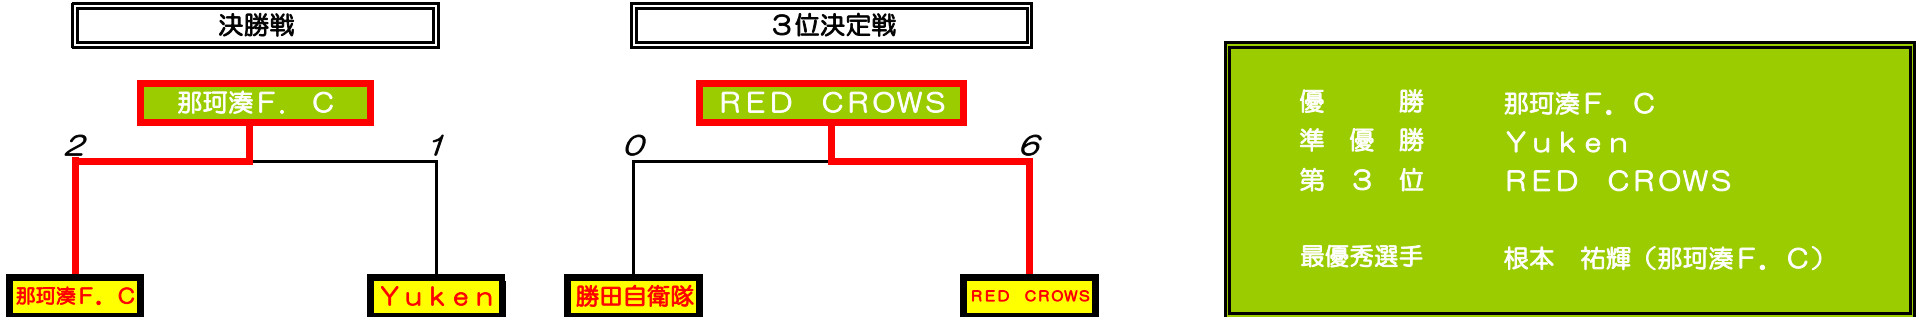

# 第19回 ひたちなか市サッカー選手権大会

◎リーグ戦組合せ (会場：那珂湊運動公園 多目的広場)

Aブロック

No.		那珂湊F. C	勝田自衛隊	ひたちなか市役所	ウールボインズ3	勝	分	負	勝点	得点	失点	差	順位
1	那珂湊F. C		△ 1 = 1	○ 2 = 1	○ 3 = 1	2	1	0	7	6	3	3	1
2	勝田自衛隊	△ 1 = 1		× 0 = 2	○ 2 = 1	1	1	1	4	3	4	-1	2
3	ひたちなか市役所	× 1 = 2	○ 2 = 0		× 0 = 1	1	0	2	3	3	3	0	3
4	ウールボインズ3	× 1 = 3	× 1 = 2	○ 1 = 0		1	0	2	3	3	5	-2	4

Bブロック

No.		Yuken	FC PUERTO	RED CROWS	勝	分	負	勝点	得	失	差	順位
5	Yuken		○ 6 = 0	△ 1 = 1	1	1	0	4	7	1	6	1
6	FC PUERTO	× 0 = 6		△ 2 = 2	0	1	1	1	2	8	-6	3
7	RED CROWS	△ 1 = 1	△ 2 = 2		0	2	0	2	3	3	0	2

◎順位決定戦 (決勝・3位決定戦) 組合せ (会場：ひたちなか市総合運動公園陸上競技場)