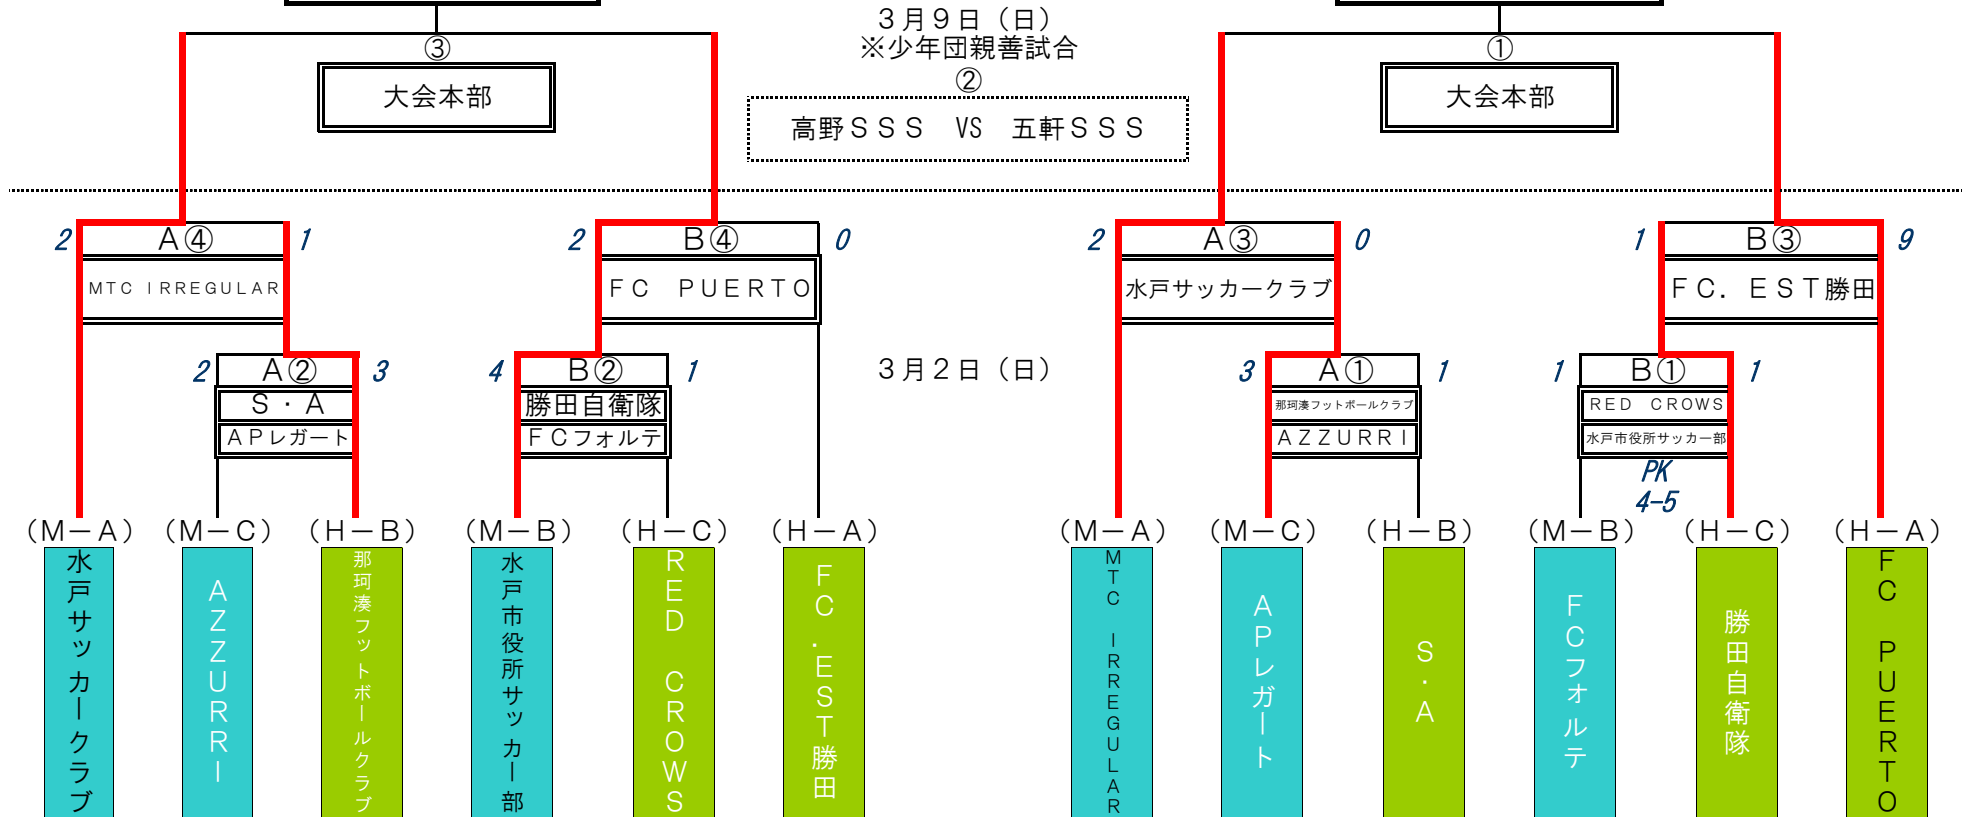

# 13' 水戸 ・ ひたちなか セレクトチャンピオンカップ

## ●セレクト1

## ●セレクト2

### ● 試合時間 (30分-5分-30分)

3月 2日 ① 9:30~10:35 ② 10:55~12:00 ③ 12:20~13:25  
9日 ① 9:30~10:35 ② 10:50~11:25 ③ 11:40~12:45

／ 高野SSS VS 五軒SSS  
④ 13:45~14:50