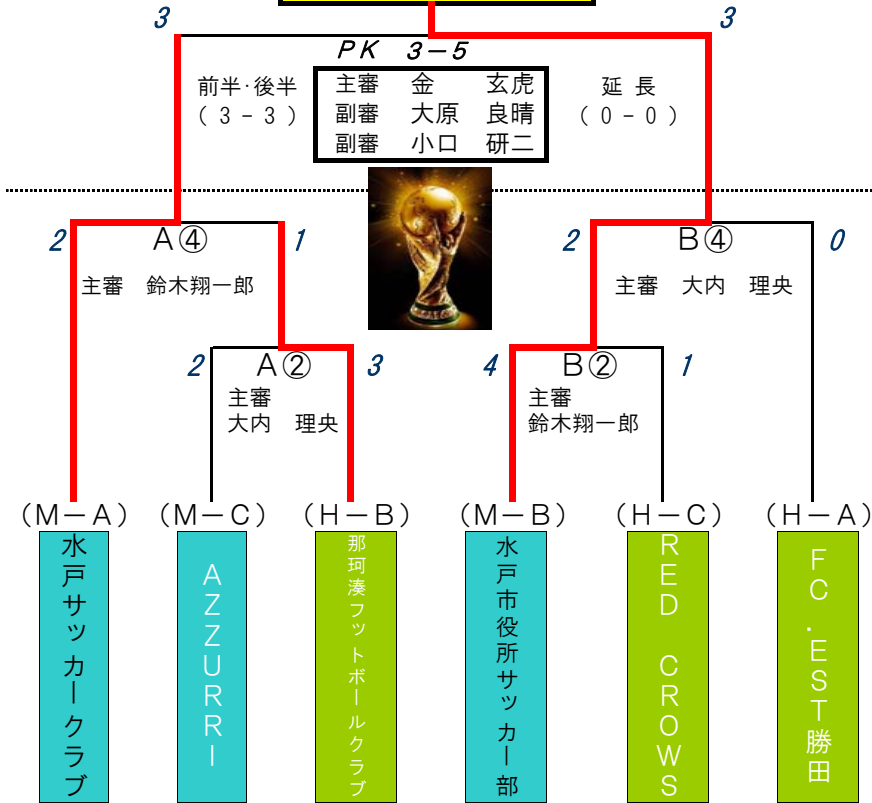

13' 水戸 ・ ひたちなか セレクトチャンピオンカップ

●セレクト1

水戸市役所サッカー部

●セレクト2

MTC IRREGULAR

※3月2日に実施した各試合の副審は参加チームで担当