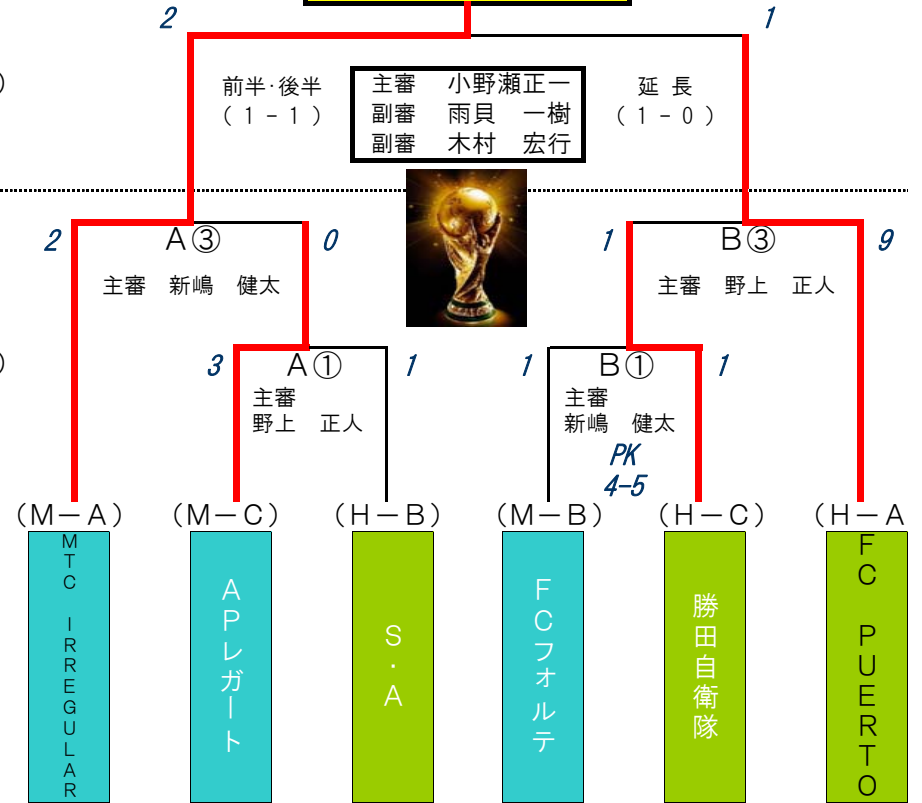

13' 水戸 ・ ひたちなか セレクトチャンピオンカップ

●セレクト1

水戸市役所サッカー部

●セレクト2

MTC IRREGULAR

※3月2日に実施した各試合の副審は参加チームで担当