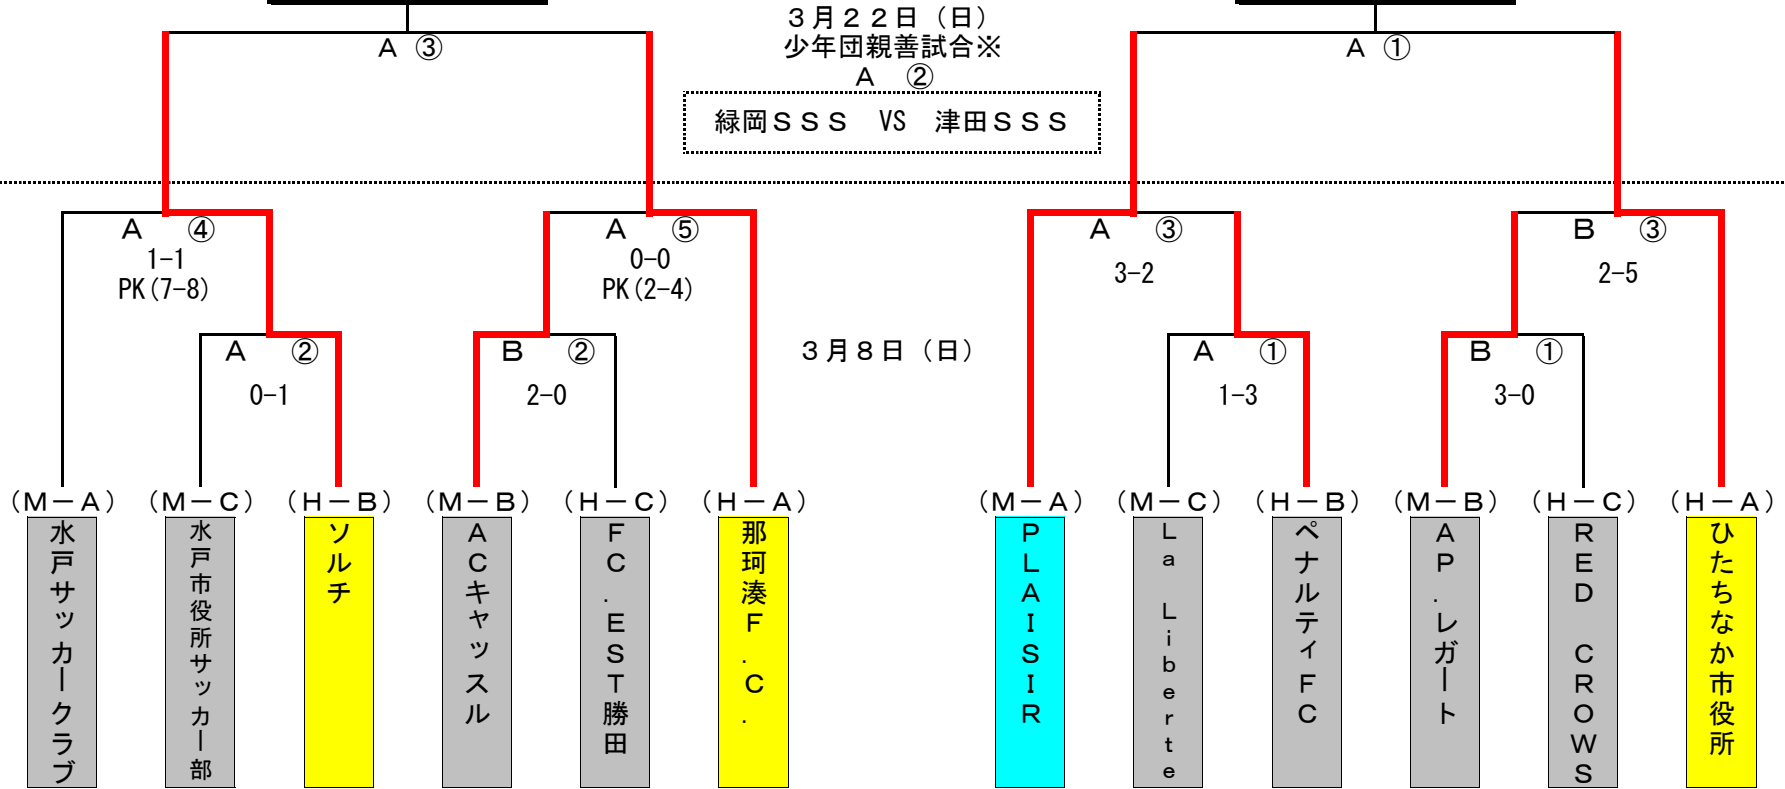

第6回 水戸・ひたちなかセレクトチャンピオンカップ

●セレクト1

●セレクト2

● 試合会場

3月 8日 水戸市立サッカー・ラグビー場 (ツインフィールドA, B)
22日 水戸市立サッカー・ラグビー場 (ツインフィールドA)

は副審担当チーム

● 試合時間 (30分-5分-30分)

3月 8日 ① 9:30~10:35 ② 10:45~11:50 ③ 12:00~13:05 ④ 13:15~14:20 ⑤ 14:30~15:35
22日 ① 10:00~11:05 ② 11:15~11:50 ③ 12:10~13:15

※少年団親善試合 (15分-5分-15分)

／ 緑岡SSS VS 津田SSS