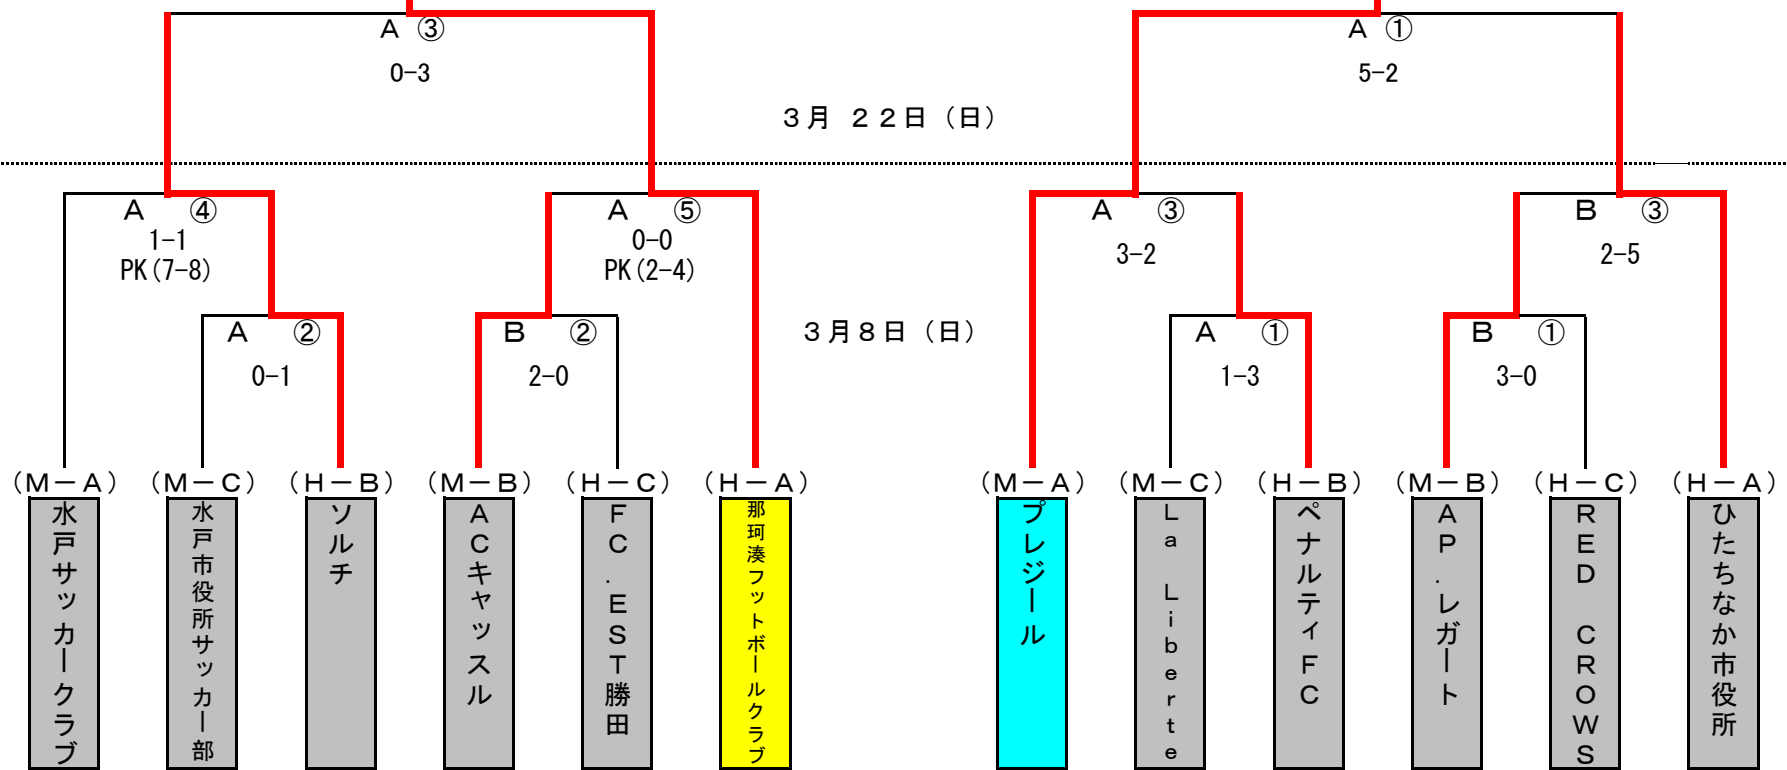

第6回 水戸・ひたちなかセレクトチャンピオンカップ

●セレクト1

那珂湊フットボールクラブ

●セレクト2

プレジール

● 試合会場

3月 8日 水戸市立サッカー・ラグビー場 (ツインフィールドA, B)
 22日 水戸市立サッカー・ラグビー場 (ツインフィールドA)

● 試合時間 (30分-5分-30分)

3月 8日 ① 9:30~10:35 ② 10:45~11:50 ③ 12:00~13:05 ④ 13:15~14:20 ⑤ 14:30~15:35
 22日 ① 10:00~11:05 ② 11:15~11:50 ③ 12:10~13:15