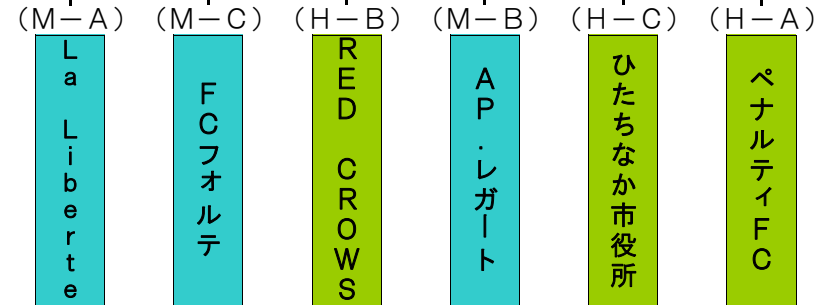

● 試合会場

2月21日 ひたちなか市総合運動公園 スポーツ広場
3月13日 ひたちなか市総合運動公園 陸上競技場

● 試合時間(30分-5分-30分) ※少年団親善試合(15分-5分-15分) / (湊第1SSS) VS (緑岡SSS)

2月21日 ① 9:30~10:35 ② 10:55~12:00 ③ 12:20~13:25 ④ 13:45~14:50
3月13日 ① 9:30~10:35 ② 10:50~11:25 ③ 11:40~12:45