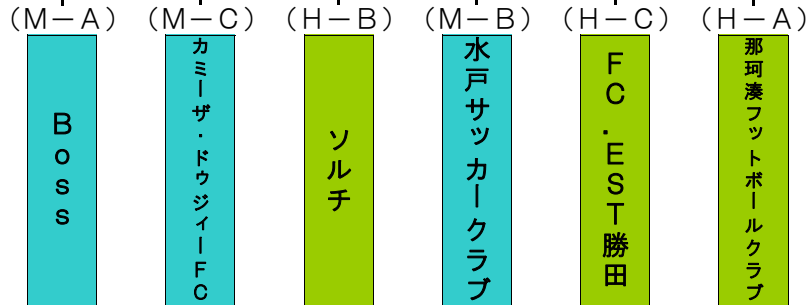

第7回 水戸・ひたちなかセレクトチャンピオンカップ

●セレクト1

③

大会本部

3月13日(日)
※少年団親善試合

②

湊第1SSS VS 緑岡SSS

●セレクト2

①

大会本部

2月21日(日)