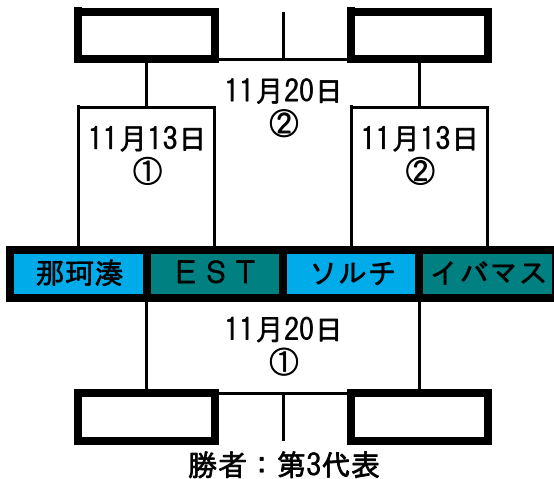

平成28年度 水戸・ひたちなかセレクトチャンピオンカップ代表決定戦

【 決定戦取組表 】

セレクト1
代表決定戦Aコート

勝者：第1代表
敗者：第2代表

セレクト2
代表決定戦Bコート

勝者：第1代表
敗者：第2代表

【 決定戦取組表 】

セレクト1
代表決定戦Aコート

勝者：第1代表
敗者：第2代表

セレクト2
代表決定戦Bコート

勝者：第1代表
敗者：第2代表