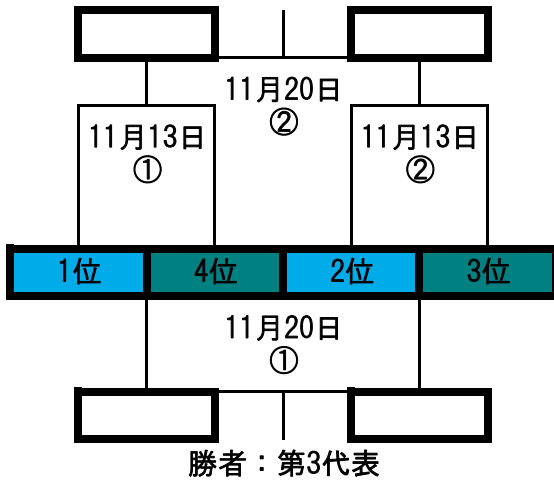

平成28年度 水戸・ひたちなかセレクトチャンピオンカップ代表決定戦

【 決定戦取組表 】

セレクト1
代表決定戦Aコート

勝者：第1代表
敗者：第2代表

セレクト2
代表決定戦Bコート

勝者：第1代表
敗者：第2代表

【 決定戦取組表 】

セレクト1
代表決定戦Aコート

勝者：第1代表
敗者：第2代表

セレクト2
代表決定戦Bコート

勝者：第1代表
敗者：第2代表