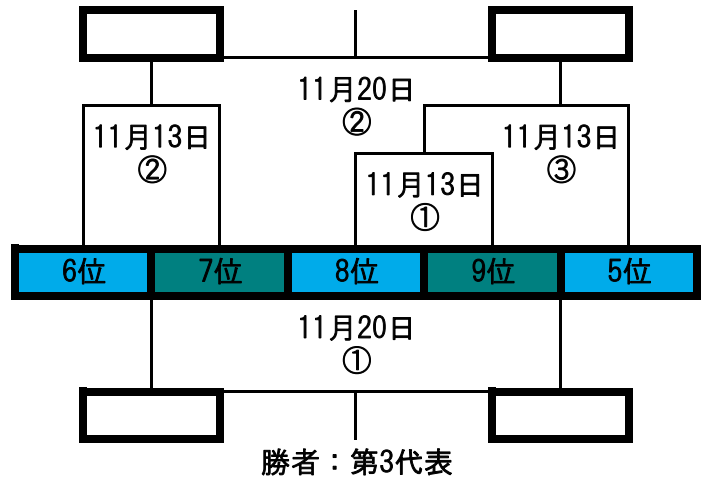

平成28年度 水戸・ひたちなかセレクトチャンピオンカップ代表決定戦

【 決定戦取組表 】

セレクト1
代表決定戦Aコート

勝者：第1代表
敗者：第2代表

セレクト2
代表決定戦Bコート

勝者：第1代表
敗者：第2代表

【 決定戦取組表 】

セレクト1
代表決定戦Aコート

勝者：第1代表
敗者：第2代表

セレクト2
代表決定戦Bコート

勝者：第1代表
敗者：第2代表