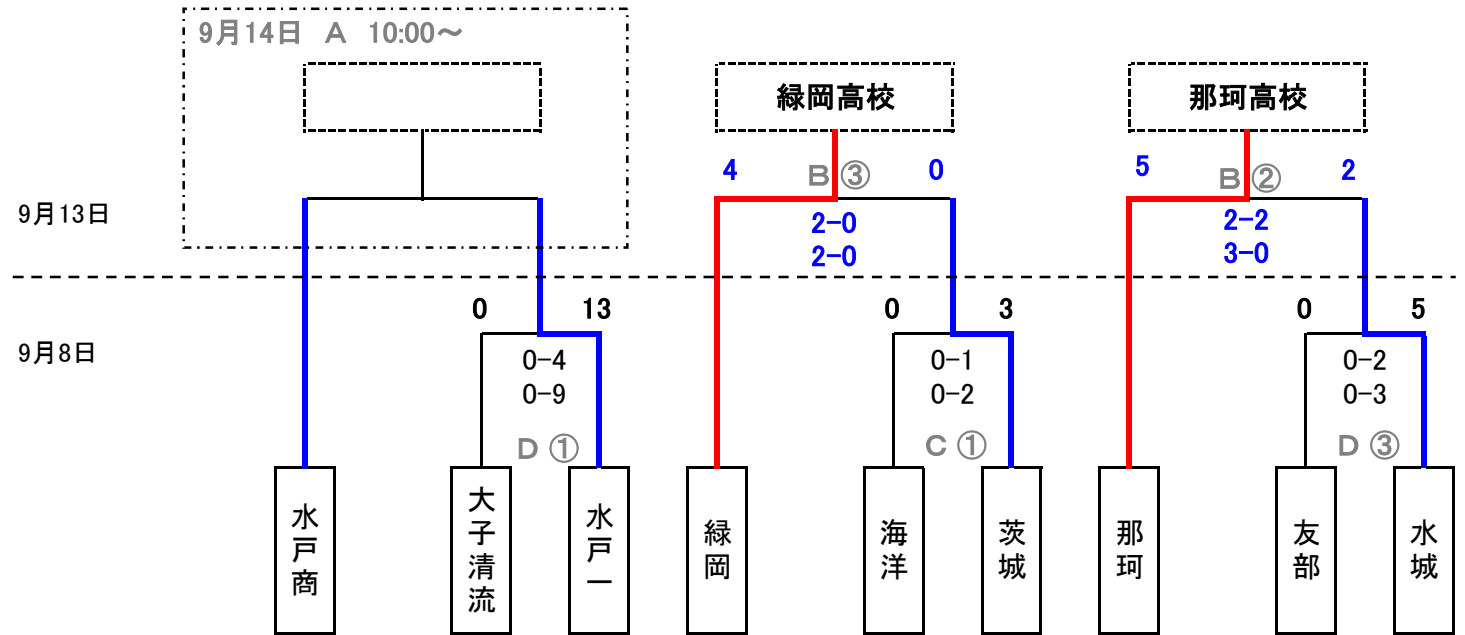

## 【 県大会出場校 】

- ① 水戸短大附属高校(シード)
- ② 水戸葵陵高校(シード)
- ③ 水戸桜ノ牧高校(シード)
- ④
- ⑤ 緑岡高校
- ⑥ 那珂高校
- ⑦ 茨城朝鮮高校
- ⑧ 佐和高校
- ⑨ 水戸工業高校

## 試合開始時間

- ① : 10:00~
- ② : 11:50~
- ③ : 13:40~