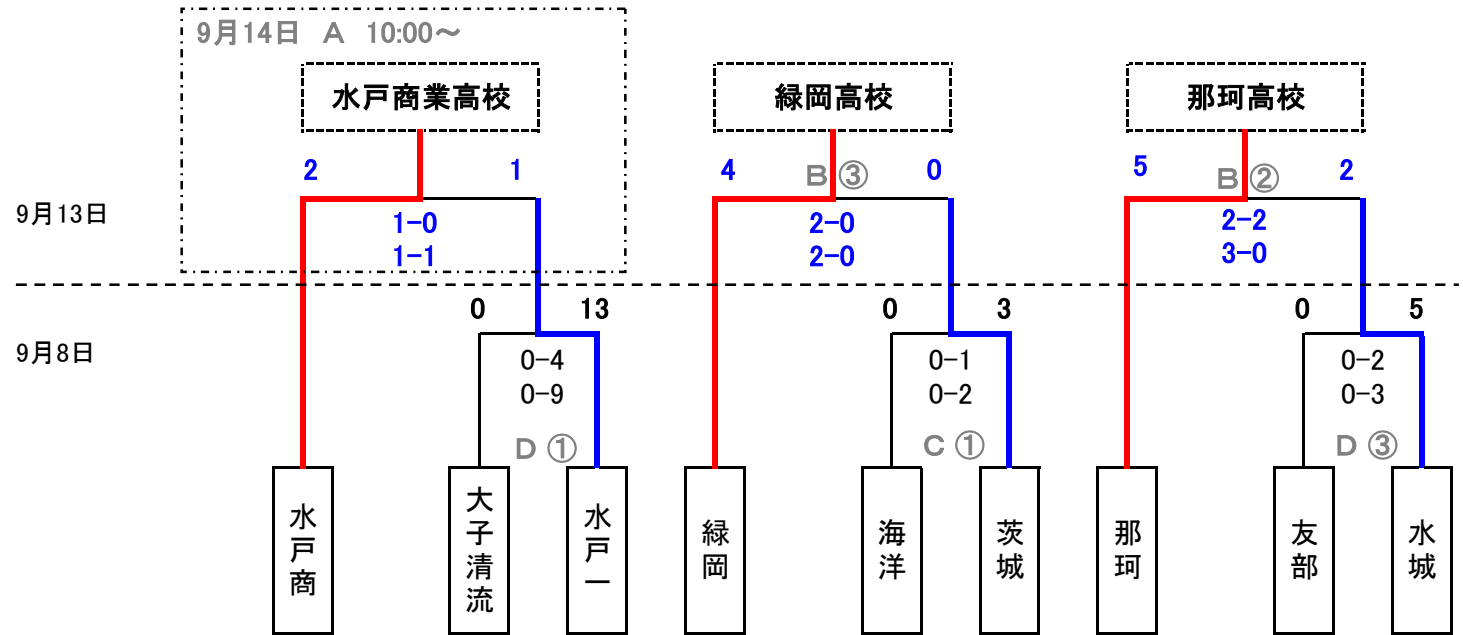

平成19年度 全国高校サッカー選手権大会 水戸地区予選会

【 県大会出場校 】

- ① 水戸短大附属高校(シード)
- ② 水戸葵陵高校(シード)
- ③ 水戸桜ノ牧高校(シード)
- ④ 水戸商業高校
- ⑤ 緑岡高校
- ⑥ 那珂高校
- ⑦ 茨城朝鮮高校
- ⑧ 佐和高校
- ⑨ 水戸工業高校

試合会場

- A : 東電ふれあい広場
- B : 笠間市総合運動公園
- C : 水戸工業高校
- D : 常磐学園グラウンド
- E : 佐和高校

試合開始時間

- ① : 10:00~
- ② : 11:50~
- ③ : 13:40~