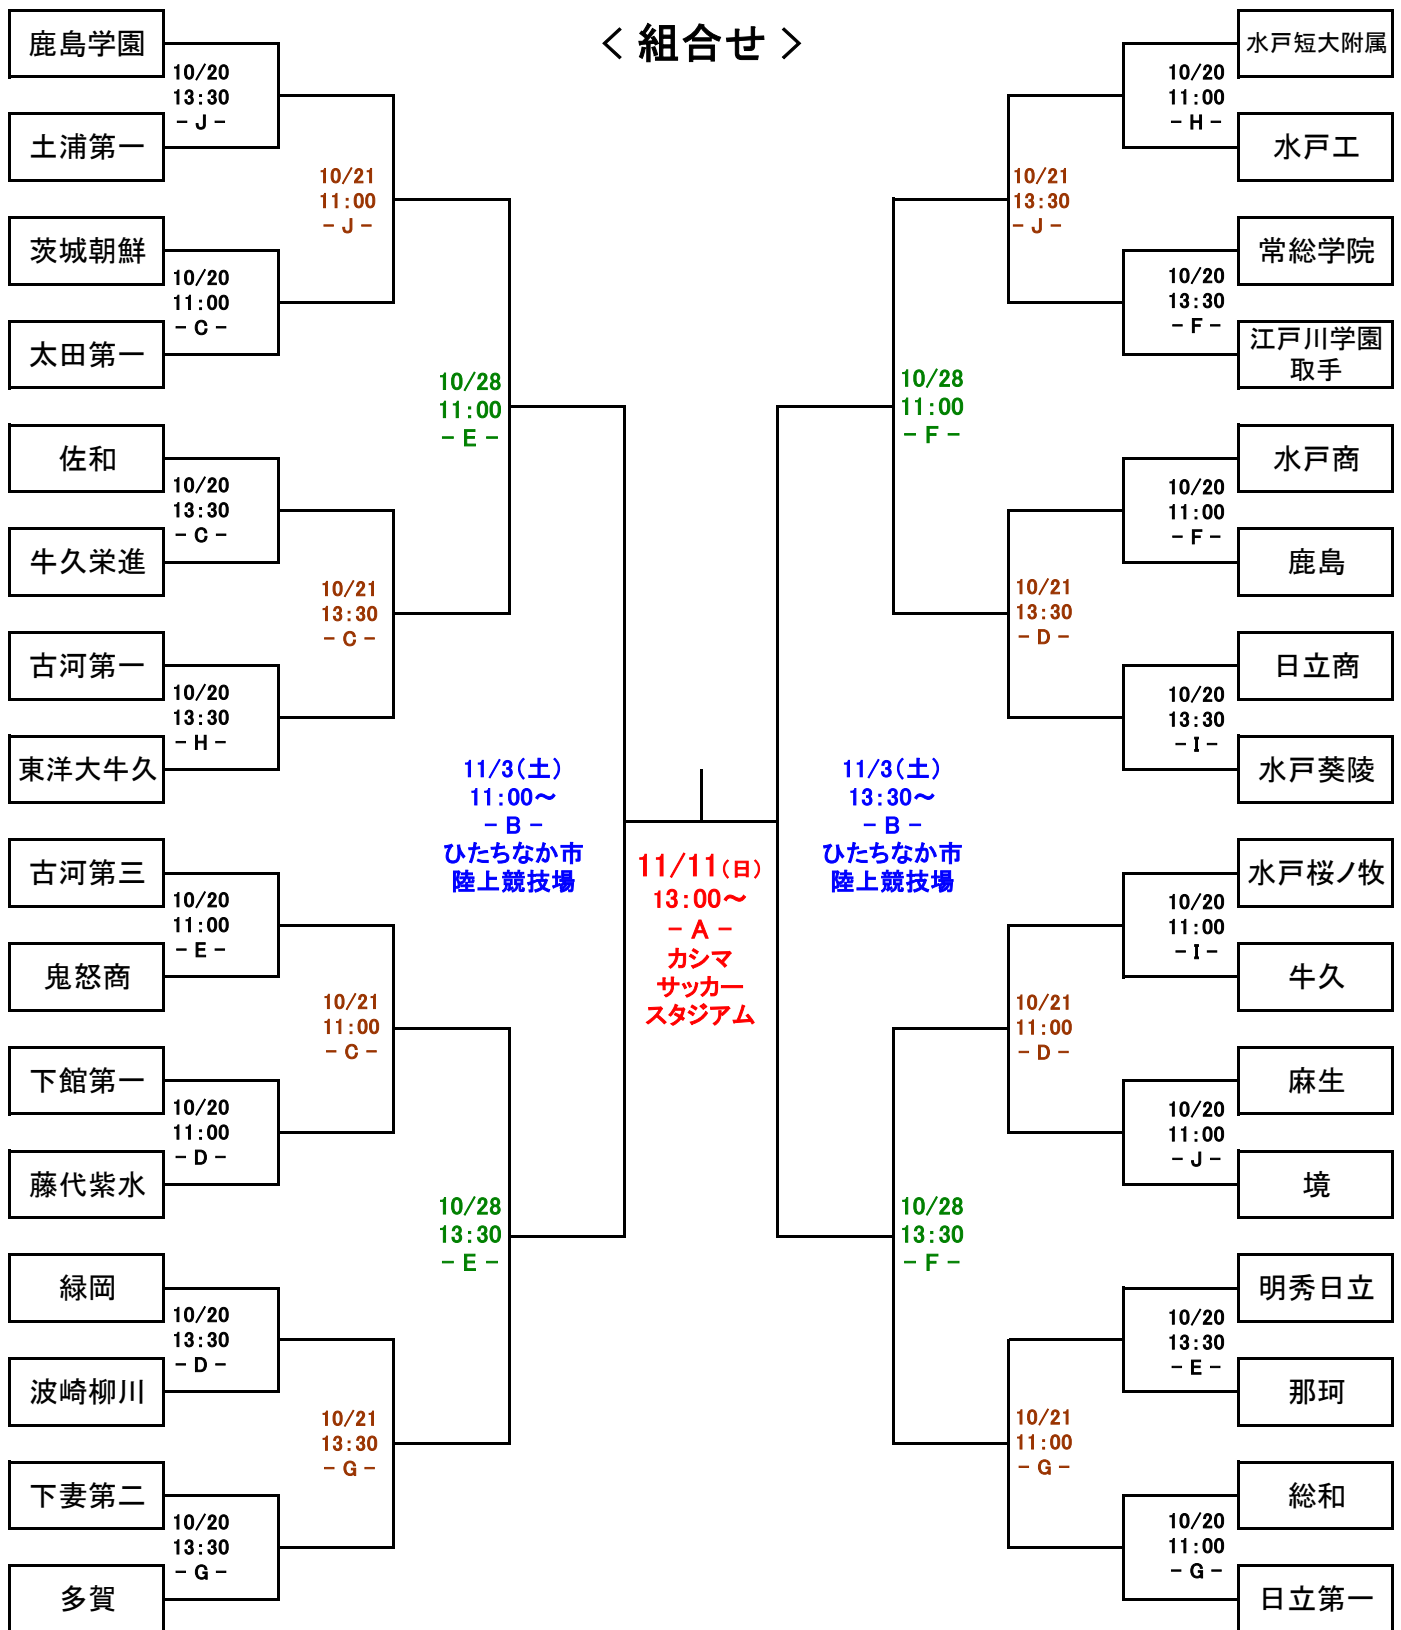

第86回 全国高校サッカー選手権大会 茨城県大会

期日：平成19年10月20日(土)，21日(日)，28日(日)，11月3日(土)，11日(日)

< 組合せ >

会 場： A=カシマサッカースタジアム F=矢田部サッカー場 D
 B=ひたちなか市陸上競技場 G=日立市民運動公園
 C=矢田部サッカー場 A H=ト伝の郷運動公園 A
 D=矢田部サッカー場 B I=ト伝の郷運動公園 B
 E=矢田部サッカー場 C J=鹿島ハイツ 1