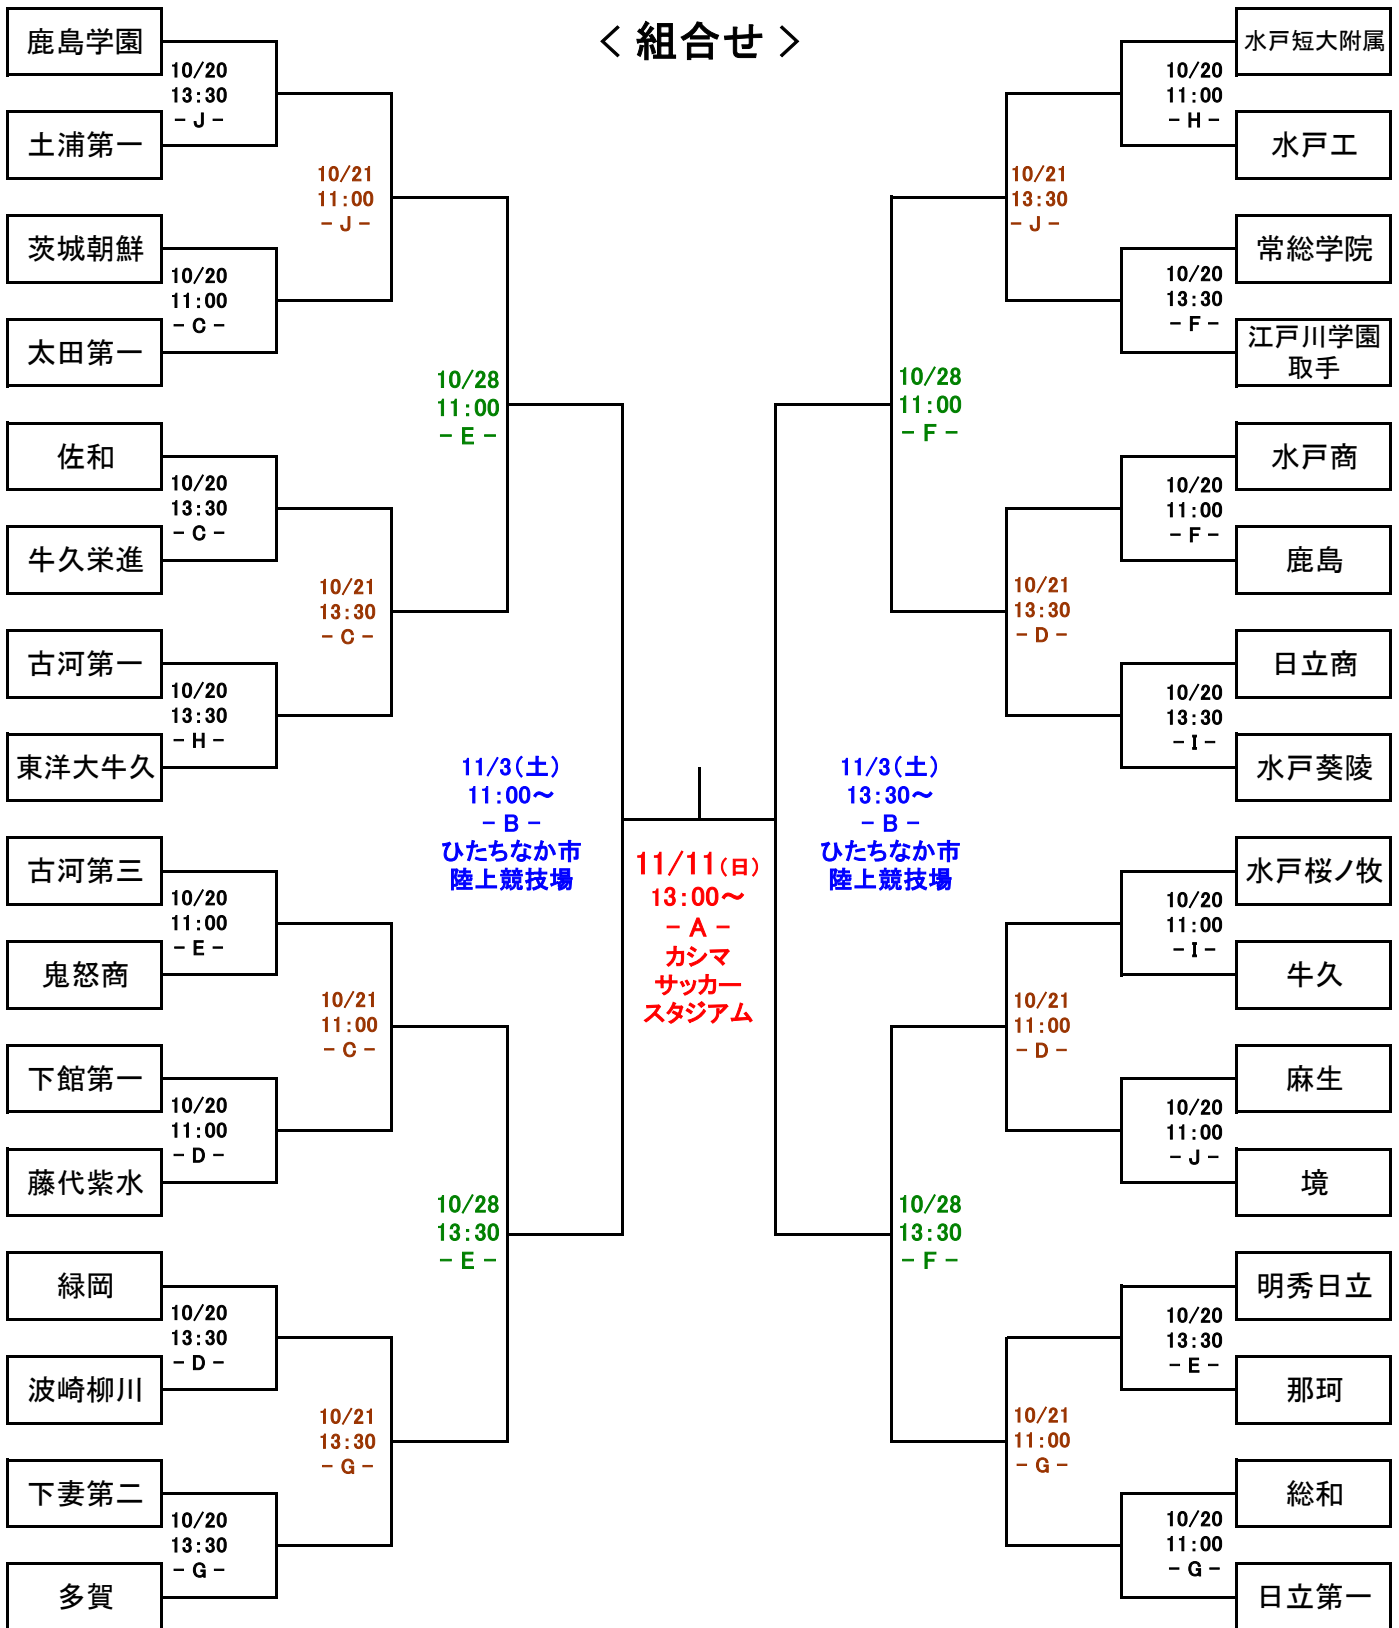

第86回 全国高校サッカー選手権大会 茨城県大会

期日：平成19年10月20日(土)，21日(日)，28日(日)，11月3日(土)，11日(日)

< 組合せ >

会 場： A=カシマサッカースタジアム F=矢田部サッカー場 D
 B=ひたちなか市陸上競技場 G=日立市民運動公園
 C=矢田部サッカー場 A H=ト伝の郷運動公園 A
 D=矢田部サッカー場 B I=ト伝の郷運動公園 B
 E=矢田部サッカー場 C J=鹿島ハイツ 1