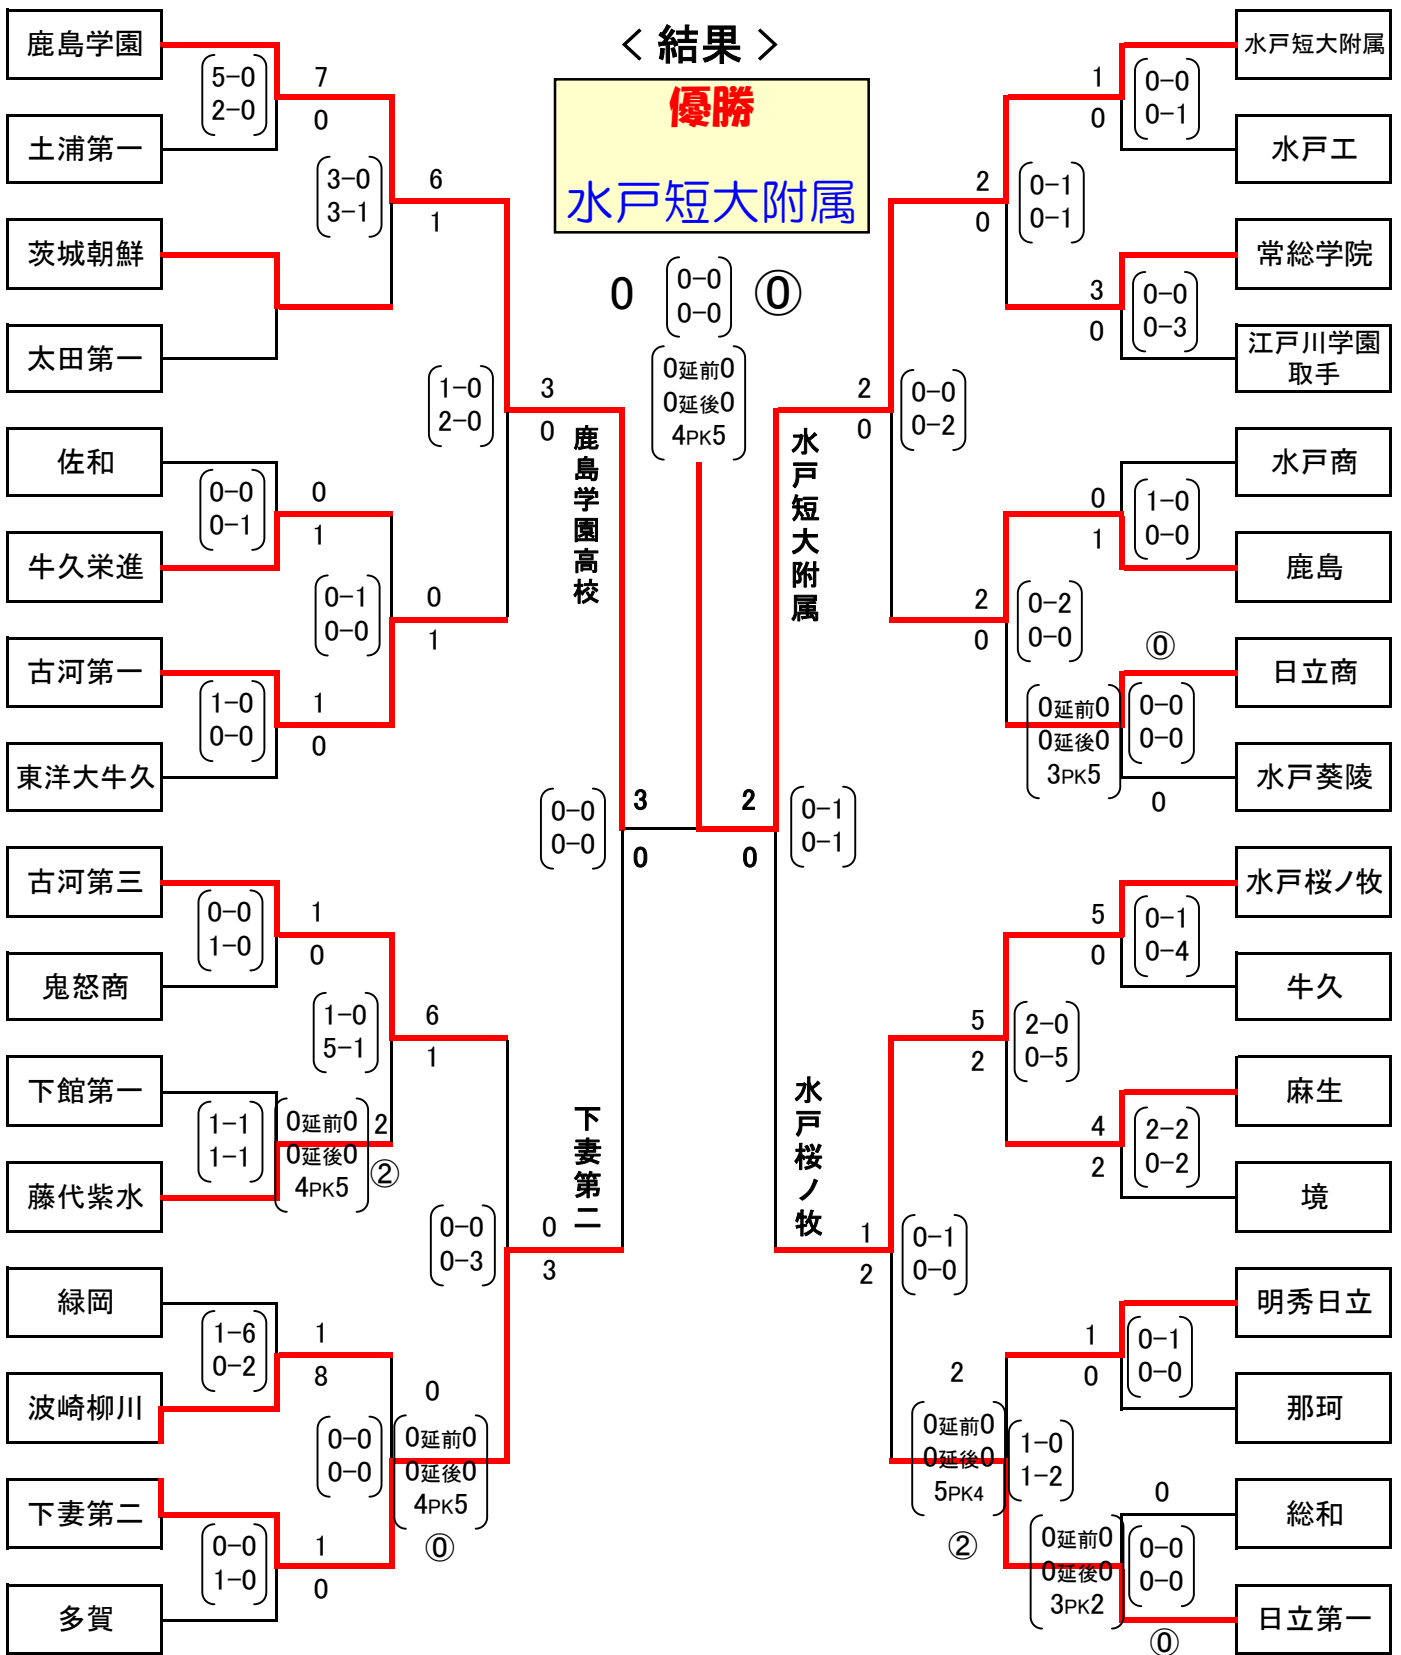

# 第86回 全国高校サッカー選手権大会 茨城県大会

期日：平成19年10月20日(土)，21日(日)，28日(日)，11月3日(土)，11日(日)

会 場： A=カシマサッカースタジアム F=矢田部サッカー場 D  
 B=ひたちなか市陸上競技場 G=日立市民運動公園  
 C=矢田部サッカー場 A H=ト伝の郷運動公園 A  
 D=矢田部サッカー場 B I=ト伝の郷運動公園 B  
 E=矢田部サッカー場 C J=鹿島ハイツ 1