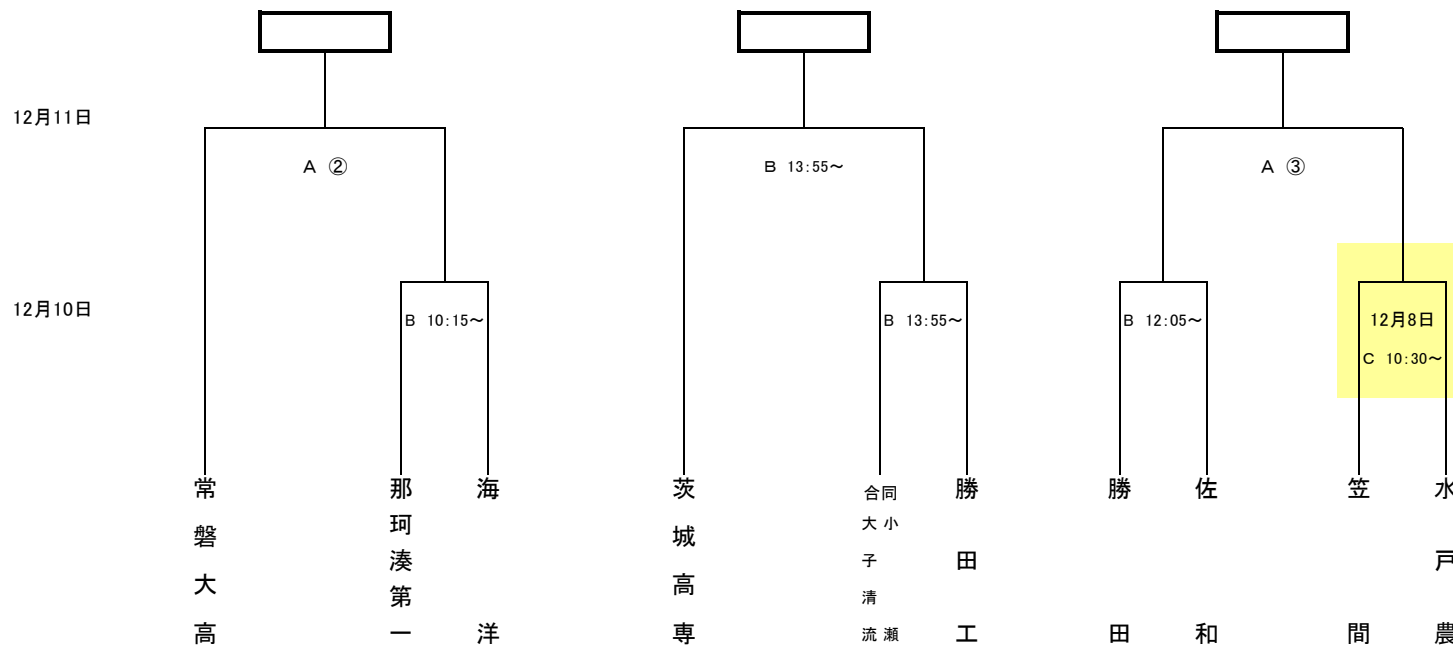

平成21年度 茨城県高校サッカー新人戦大会水戸地区予選会

(会場)

A	水戸ツインフィールド
B	東電ふれあい広場
C	水戸農

(時間)

- ①: 10:00~
- ②: 11:50~
- ③: 13:40~

(県大会シード校)

- 1.水戸商
- 2.水戸短大附属
- 3.水戸葵陵

12月8日  
C 10:30~