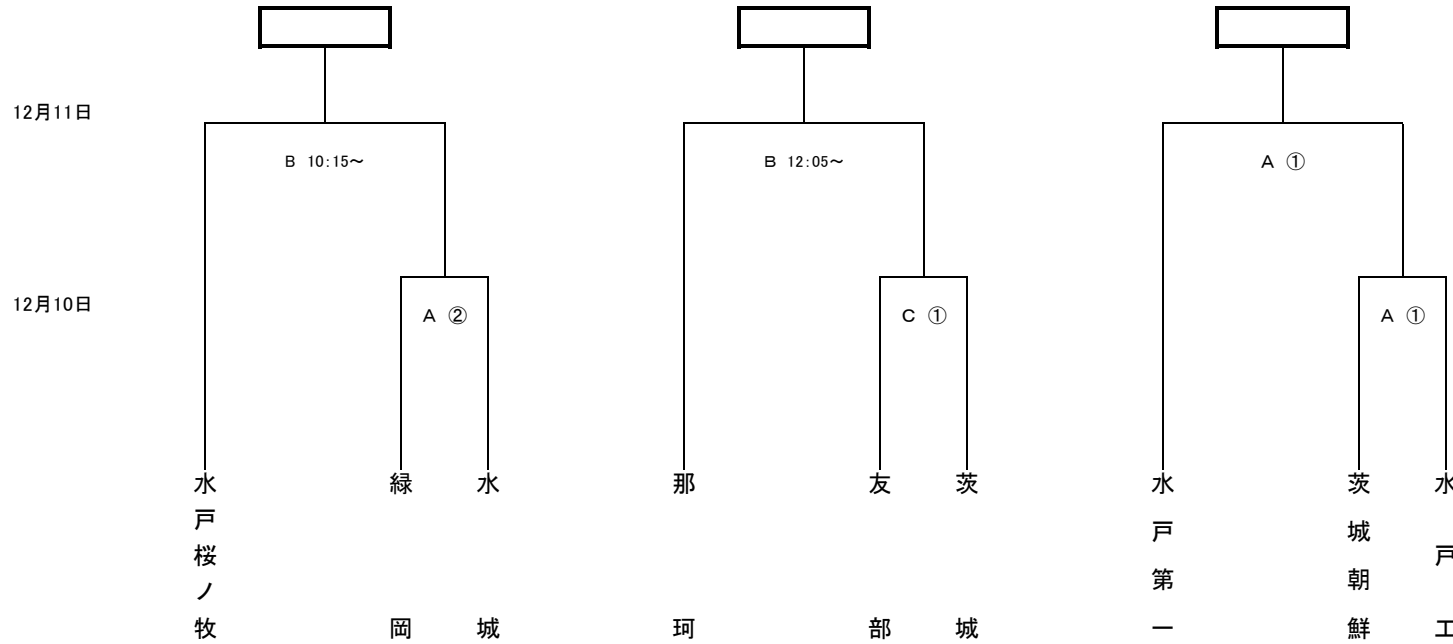

平成21年度 茨城県高校サッカー新人戦大会水戸地区予選会

(会場)

A	水戸ツインフィールド
B	東電ふれあい広場
C	水戸農

(時間)

- ①: 10:00~
- ②: 11:50~
- ③: 13:40~

(県大会シード校)

- 1.水戸商
- 2.水戸短大附属
- 3.水戸葵陵

12月8日  
C 10:30~