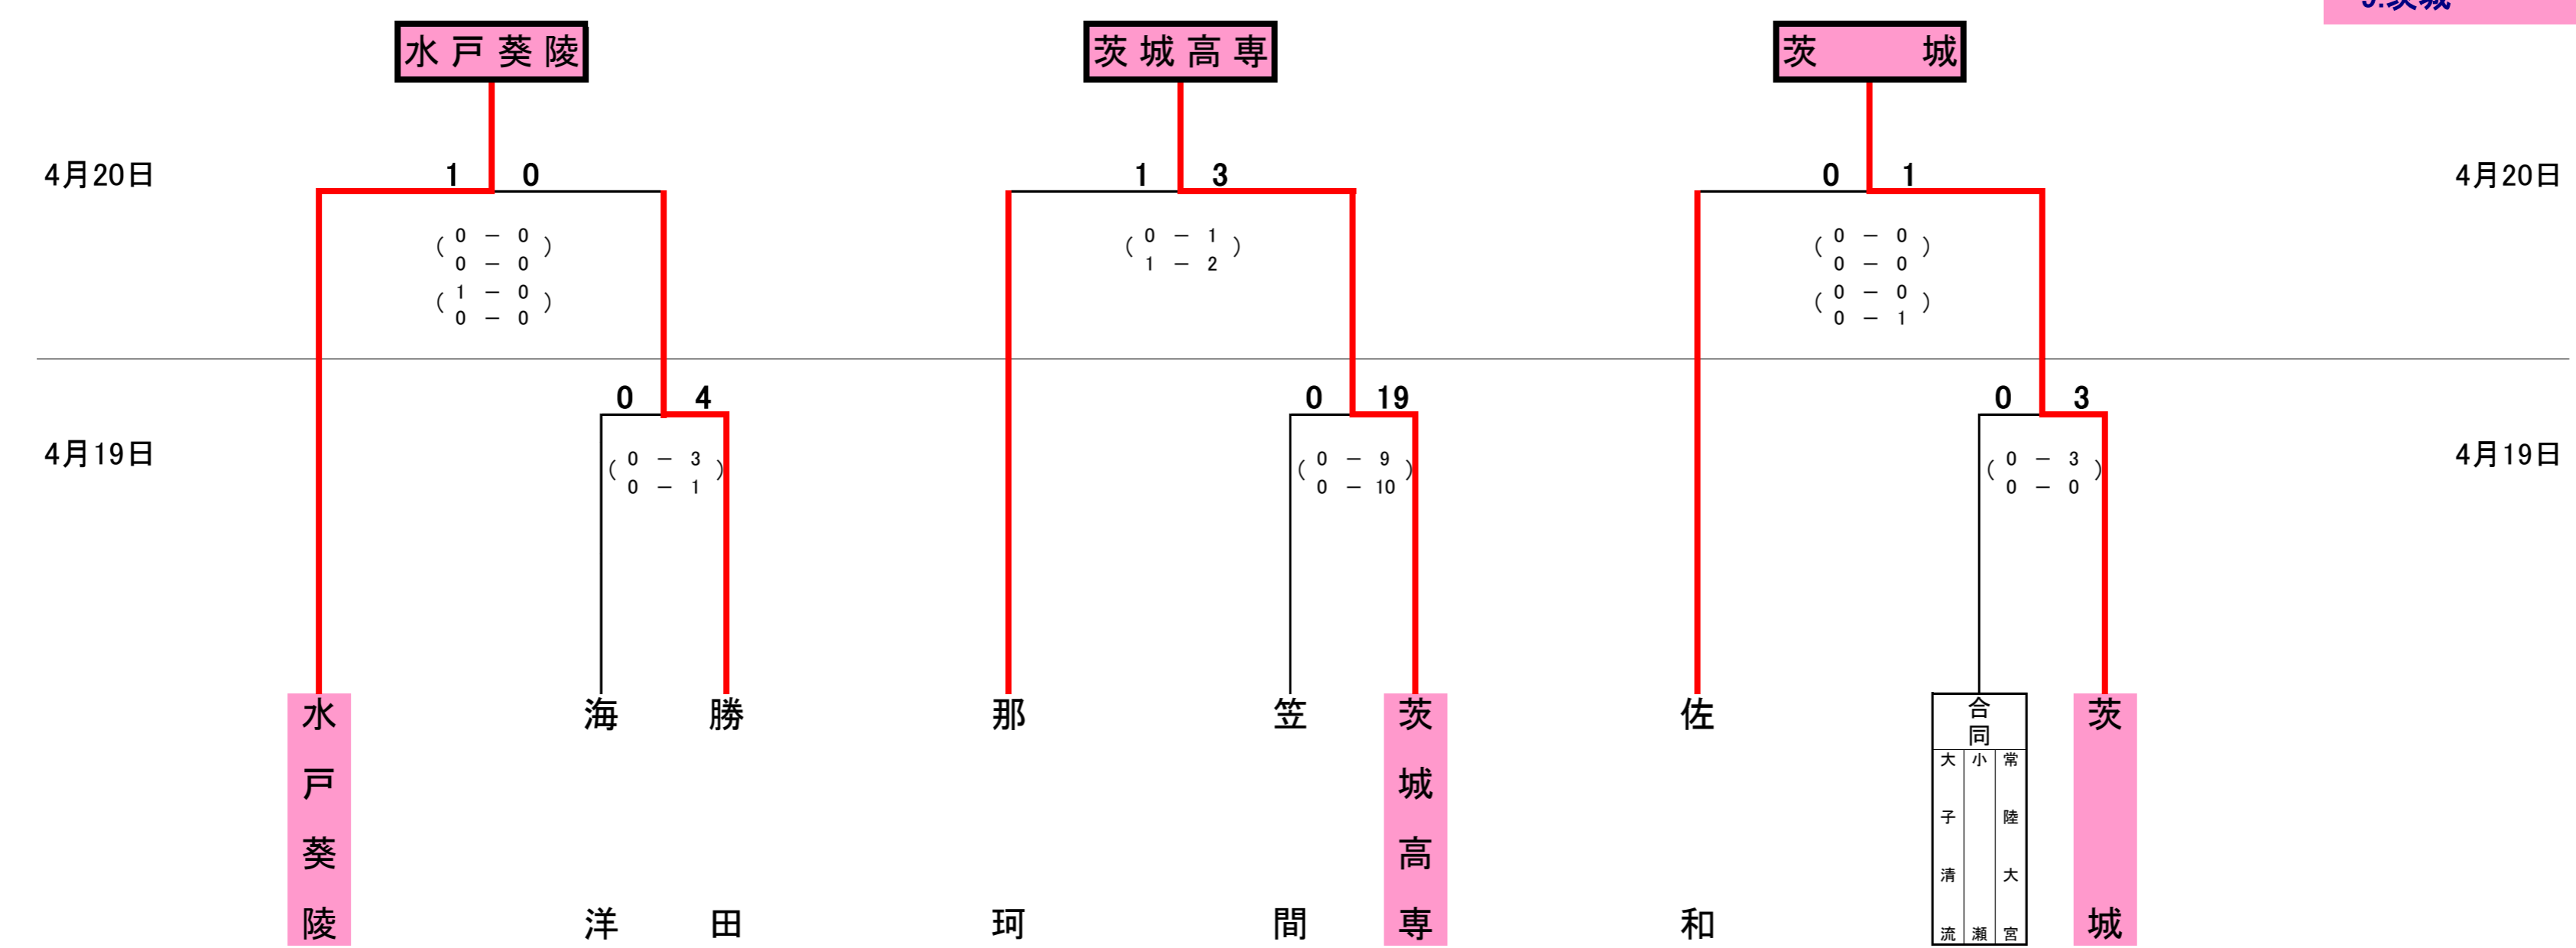

# 平成24年度 関東高校サッカー大会水戸地区予選会結果

(会場)		(時間)	
A	石川グラウンド	①	10:00~
B	常磐大学小吹グラウンド	②	12:00~
C	ひたちなか市スポーツ広場A	③	14:00~
D	ひたちなか市スポーツ広場B		

- (県大会出場校)**
- 1.水戸商 (シード)
  - 2.水戸啓明(シード) (旧:水戸短附)
  - 3.水戸桜ノ牧(シード)
  - 4.水戸第一
  - 5.水城
  - 6.常磐大高
  - 7.水戸葵陵
  - 8.茨城高専
  - 9.茨城

合同	常陸
大子清	大宮
小	大
流	瀨