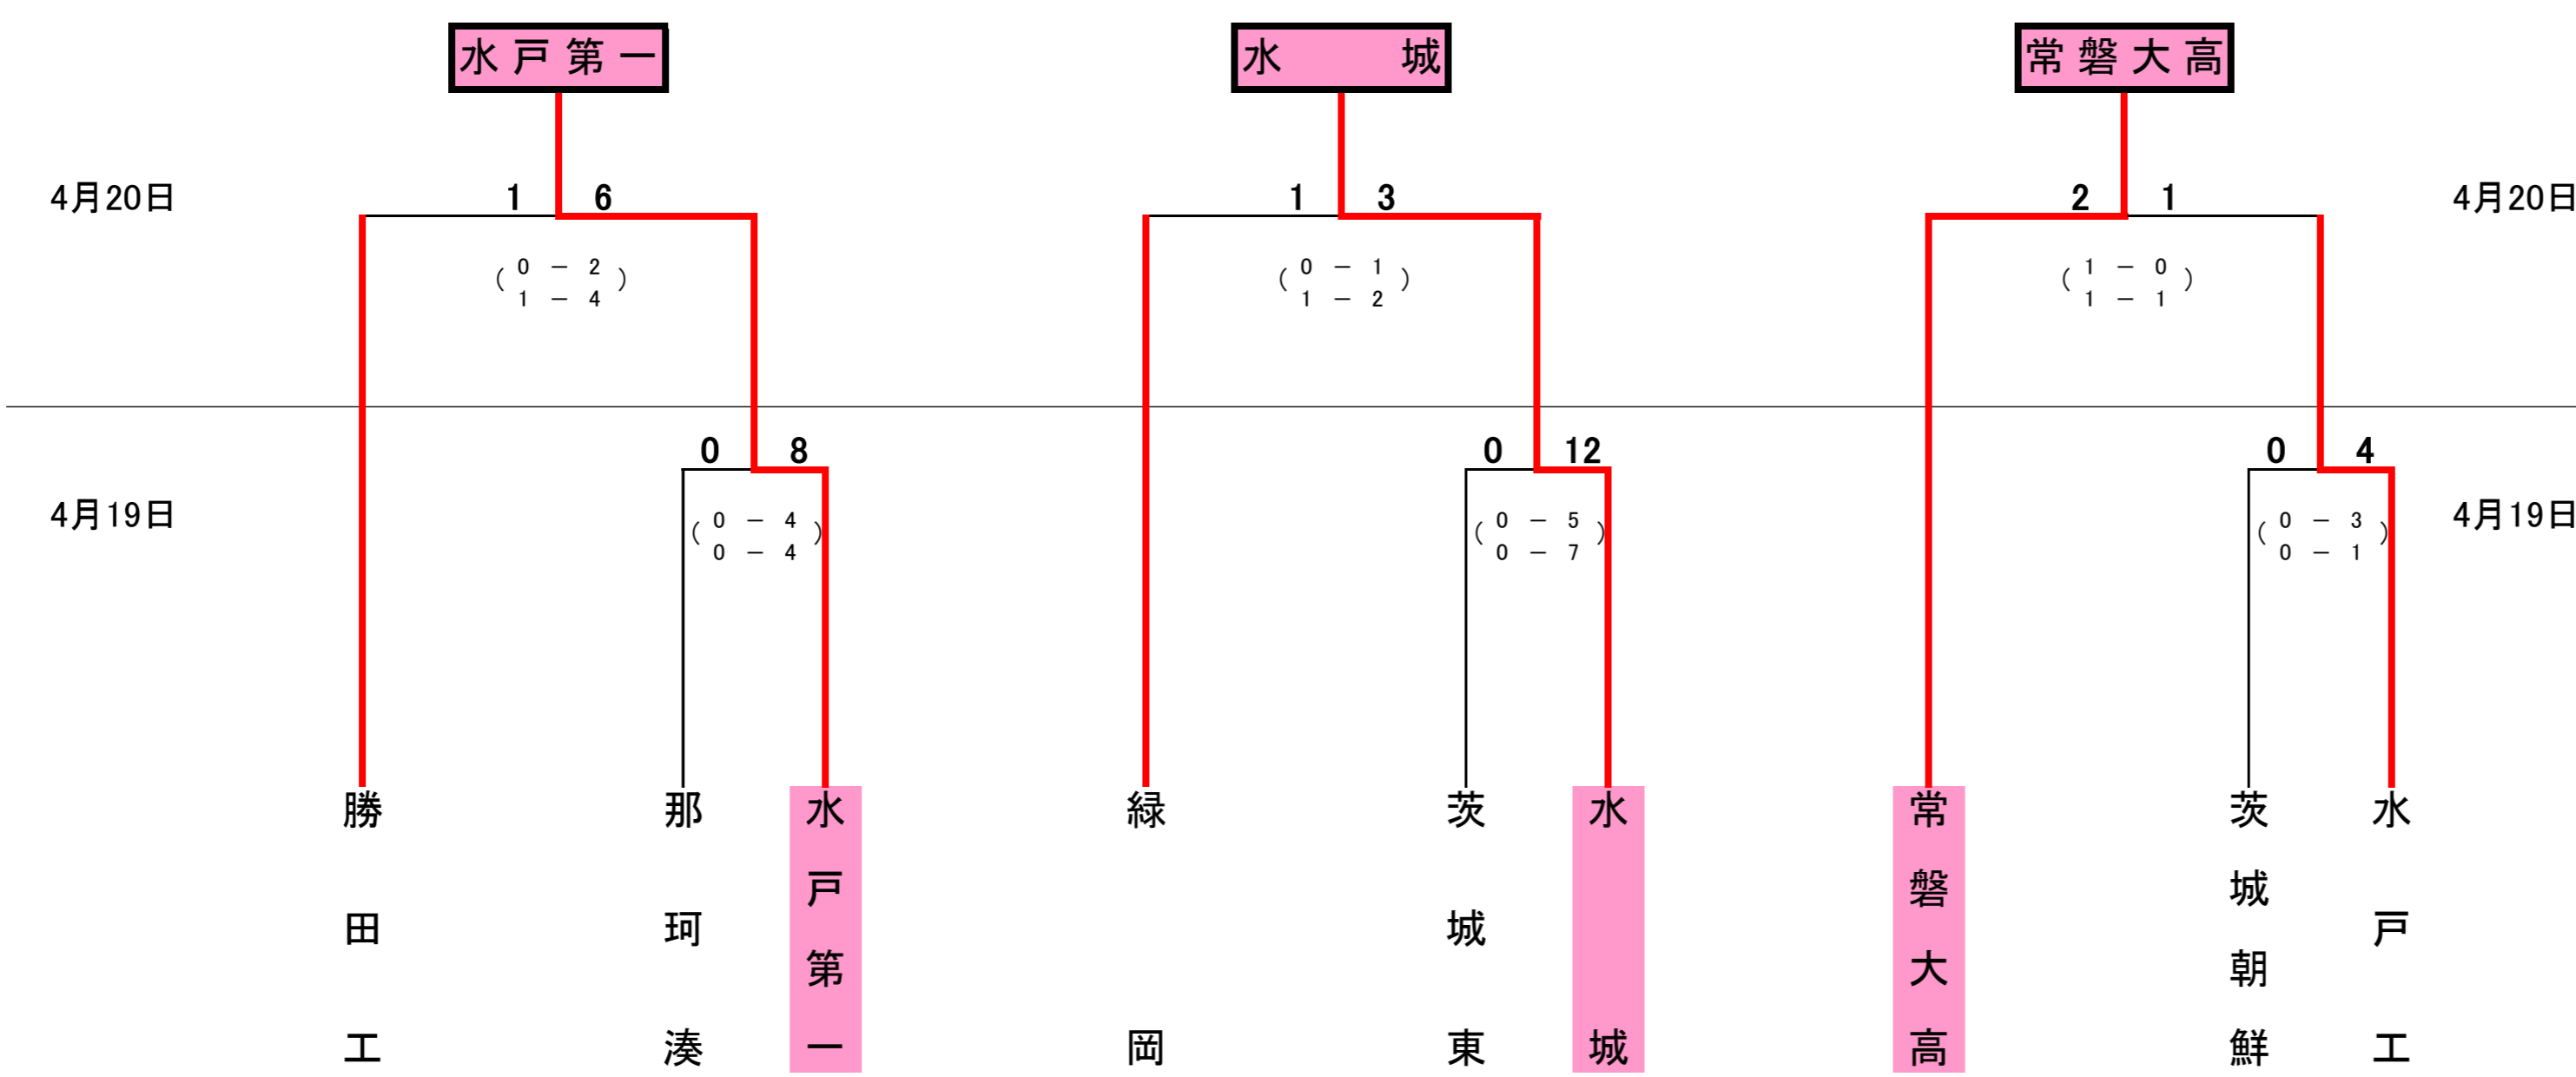

# 平成24年度 関東高校サッカー大会水戸地区予選会結果

(会場)		(時間)	
A	石川グラウンド	①	10:00~
B	常磐大学小吹グラウンド	②	12:00~
C	ひたちなか市スポーツ広場A	③	14:00~
D	ひたちなか市スポーツ広場B		

- (県大会出場校)**
- 1.水戸商 (シード)
  - 2.水戸啓明(シード) (旧:水戸短附)
  - 3.水戸桜ノ牧(シード)
  - 4.水戸第一
  - 5.水城
  - 6.常磐大高
  - 7.水戸葵陵
  - 8.茨城高専
  - 9.茨城

合同	常陸
大子清	大宮
小	大
流	瀨