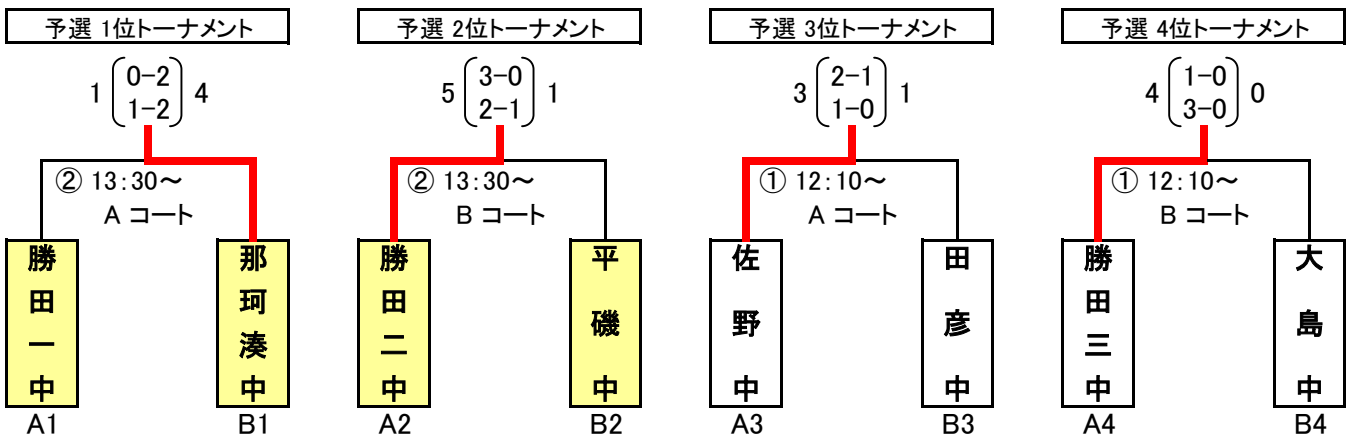

| 試合時間 | A コート | | | | B コート | | | |
|----------|-------|----|--|--------|-------|---|--|--------|
| 1 9:00~ | 勝田一中 | 4 | $\begin{pmatrix} 3 & -1 \\ 1 & -0 \end{pmatrix}$ | 1 勝田三中 | 1 佐野中 | 1 | $\begin{pmatrix} 0 & -2 \\ 1 & -1 \end{pmatrix}$ | 3 勝田二中 |
| 2 10:20~ | 那珂湊中 | 9 | $\begin{pmatrix} 6 & -0 \\ 3 & -0 \end{pmatrix}$ | 0 平磯中 | 2 田彦中 | 4 | $\begin{pmatrix} 4 & -0 \\ 0 & -0 \end{pmatrix}$ | 0 大島中 |
| 3 12:10~ | 勝田一中 | 4 | $\begin{pmatrix} 1 & -1 \\ 3 & -3 \end{pmatrix}$ | 4 勝田二中 | 3 佐野中 | 2 | $\begin{pmatrix} 1 & -0 \\ 1 & -1 \end{pmatrix}$ | 1 勝田三中 |
| 4 13:30~ | 那珂湊中 | 11 | $\begin{pmatrix} 5 & -0 \\ 6 & -0 \end{pmatrix}$ | 0 大島中 | 4 田彦中 | 0 | $\begin{pmatrix} 0 & -0 \\ 0 & -2 \end{pmatrix}$ | 2 平磯中 |

2日目(9月27日)

| 試合時間 | A コート | | | | B コート | | | |
|----------|-------|---|--|-------|--------|---|--|--------|
| 5 9:00~ | 勝田一中 | 2 | $\begin{pmatrix} 1 & -0 \\ 1 & -0 \end{pmatrix}$ | 0 佐野中 | 5 勝田二中 | 2 | $\begin{pmatrix} 1 & -0 \\ 1 & -2 \end{pmatrix}$ | 2 勝田三中 |
| 6 10:20~ | 那珂湊中 | 3 | $\begin{pmatrix} 0 & -0 \\ 3 & -0 \end{pmatrix}$ | 0 田彦中 | 6 大島中 | 2 | $\begin{pmatrix} 2 & -0 \\ 0 & -2 \end{pmatrix}$ | 2 平磯中 |

| Aブロック | 勝田一中 | 佐野中 | 勝田二中 | 勝田三中 | 勝点 | 得点 | 失点 | 点差 | 順位 |
|-------|------------|------------|------------|------------|----|----|----|----|----|
| 勝田一中 | | ○ 2 - 0 | △ 4 - 4 | ○ 4 - 1 | 7 | 10 | 5 | 5 | 1 |
| 佐野中 | × 0 - 2 | | × 1 - 3 | ○ 2 - 1 | 3 | 3 | 6 | -3 | 3 |
| 勝田二中 | △ 4 - 4 | ○ 3 - 1 | | △ 2 - 2 | 5 | 9 | 7 | 2 | 2 |
| 勝田三中 | × 1 - 4 | × 1 - 2 | △ 2 - 2 | | 1 | 4 | 8 | -4 | 4 |

順位決定方式 ①勝点(勝ち=3, 分け=1, 負け=0) ②得失点差 ③総得点 ④直接対戦結果 ⑤PK方式

2日目 順位トーナメント 試合時間 25分-5分-25分

* 予選1位トーナメント1位・2位, 予選2位トーナメントの1位・2位が、中央地区大会への代表校となる
期日 10月17日(水), 18日(木), 20日(土) 会場:大宮西部運動公園