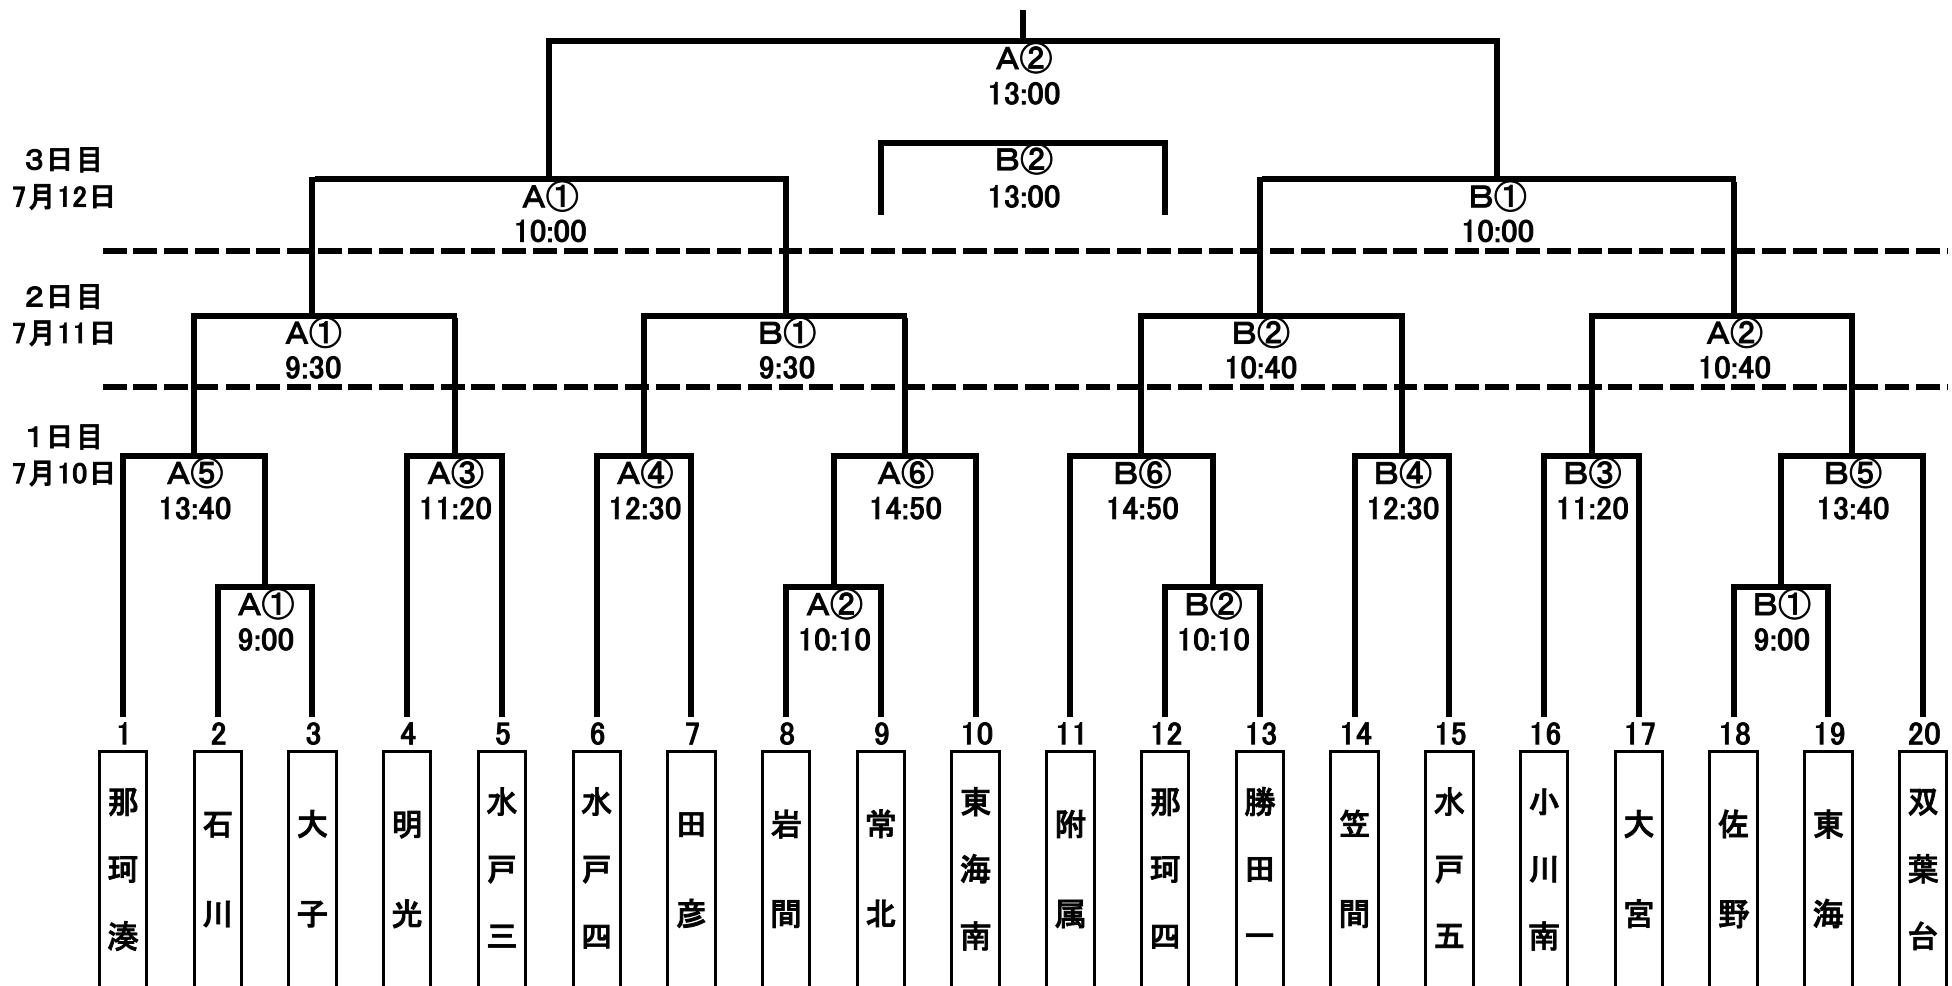

平成20年度 県民総合体育大会(中学校サッカーの部) 中央地区大会 組み合わせ

1. トーナメント方式とする。
2. 上位3チームは、県大会に出場できる。
3. 試合時間は50分間とする。ただし、勝敗が決しない場合は10分間の延長戦を行う。なお決しない場合はPK方式により次回戦進出チームを決定する。