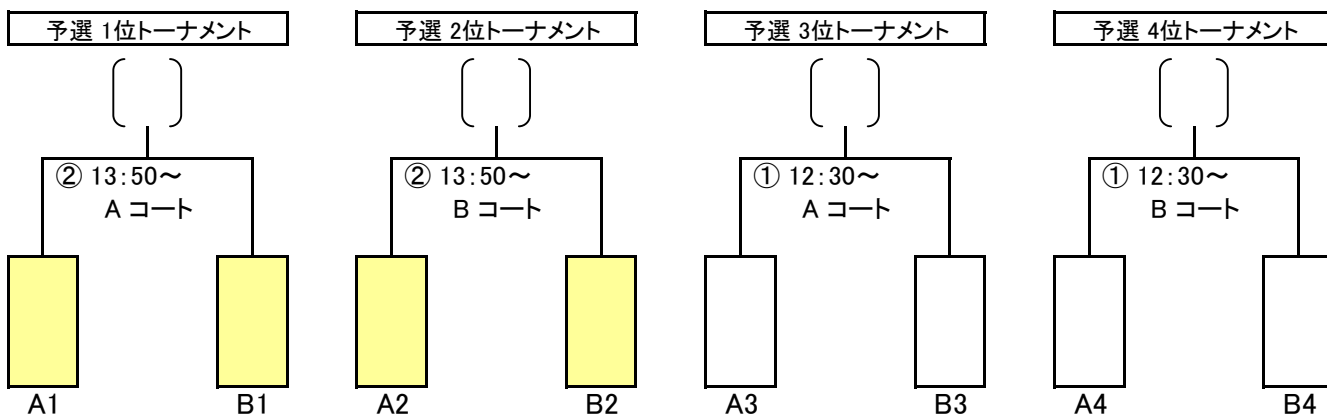

2日目(9月25日)

| 試合時間 | A コート | | | B コート | | |
|----------|-------|-----|------|--------|-----|-----|
| 5 9:00~ | 佐野中 | () | 勝田一中 | 5 勝田三中 | () | 平磯中 |
| 6 10:20~ | 那珂湊中 | () | 勝田二中 | 6 田彦中 | () | 大島中 |

| Aブロック | 佐野中 | 勝田一中 | 勝田三中 | 平磯中 | 勝点 | 得点 | 失点 | 点差 | 順位 |
|-------|-----|------|------|-----|----|----|----|----|----|
| 佐野中 | - | - | - | - | | | | | |
| 勝田一中 | - | - | - | - | | | | | |
| 勝田三中 | - | - | - | - | | | | | |
| 平磯中 | - | - | - | - | | | | | |

順位決定方式 ①勝点(勝ち=3, 分け=1, 負け=0) ②得失点差 ③総得点 ④直接対戦結果 ⑤PK方式

2日目 順位トーナメント 試合時間 25分-5分-25分

* 予選1位トーナメント1位・2位, 予選2位トーナメントの1位・2位が、中央地区大会への代表校となる
期日 10月15日(水), 16日(木), 17日(金) 会場: 大宮西部運動公園