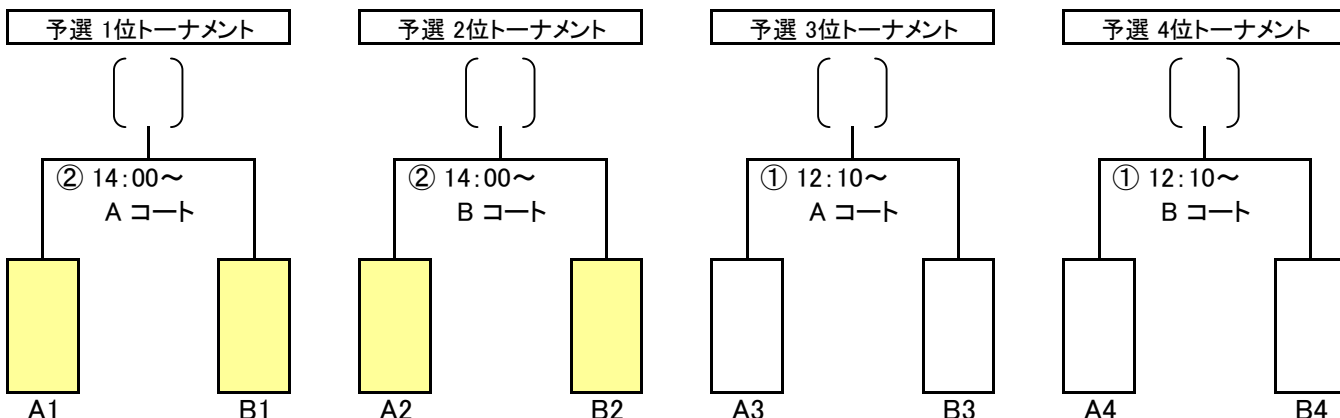

2日目(10月1日)

試合時間	Aコート			Bコート		
5 9:00~	那珂湊中	( - )	田彦中	5 平磯中	( - )	勝田二中
6 10:20~	佐野中	( - )	勝田一中	6 勝田三中	( - )	大島中

Aブロック	那珂湊中	田彦中	平磯中	勝田二中	勝点	得点	失点	点差	順位
那珂湊中	-	-	-	-					
田彦中	-	-	-	-					
平磯中	-	-	-	-					
勝田二中	-	-	-	-					

Bブロック	佐野中	勝田一中	勝田三中	大島中	勝点	得点	失点	点差	順位
佐野中	-	-	-	-					
勝田一中	-	-	-	-					
勝田三中	-	-	-	-					
大島中	-	-	-	-					

順位決定方式 ①勝点(勝ち=3, 分け=1, 負け=0) ②得失点差 ③総得点 ④直接対戦結果 ⑤PK方式

2日目 順位トーナメント 試合時間 25分-5分-25分

\* 予選1位トーナメント1位・2位, 予選2位トーナメントの1位・2位が、中央地区大会への代表校となる  
期日 10月15日(木), 16日(金), 17日(土) 会場:総合運動公園スポーツ広場