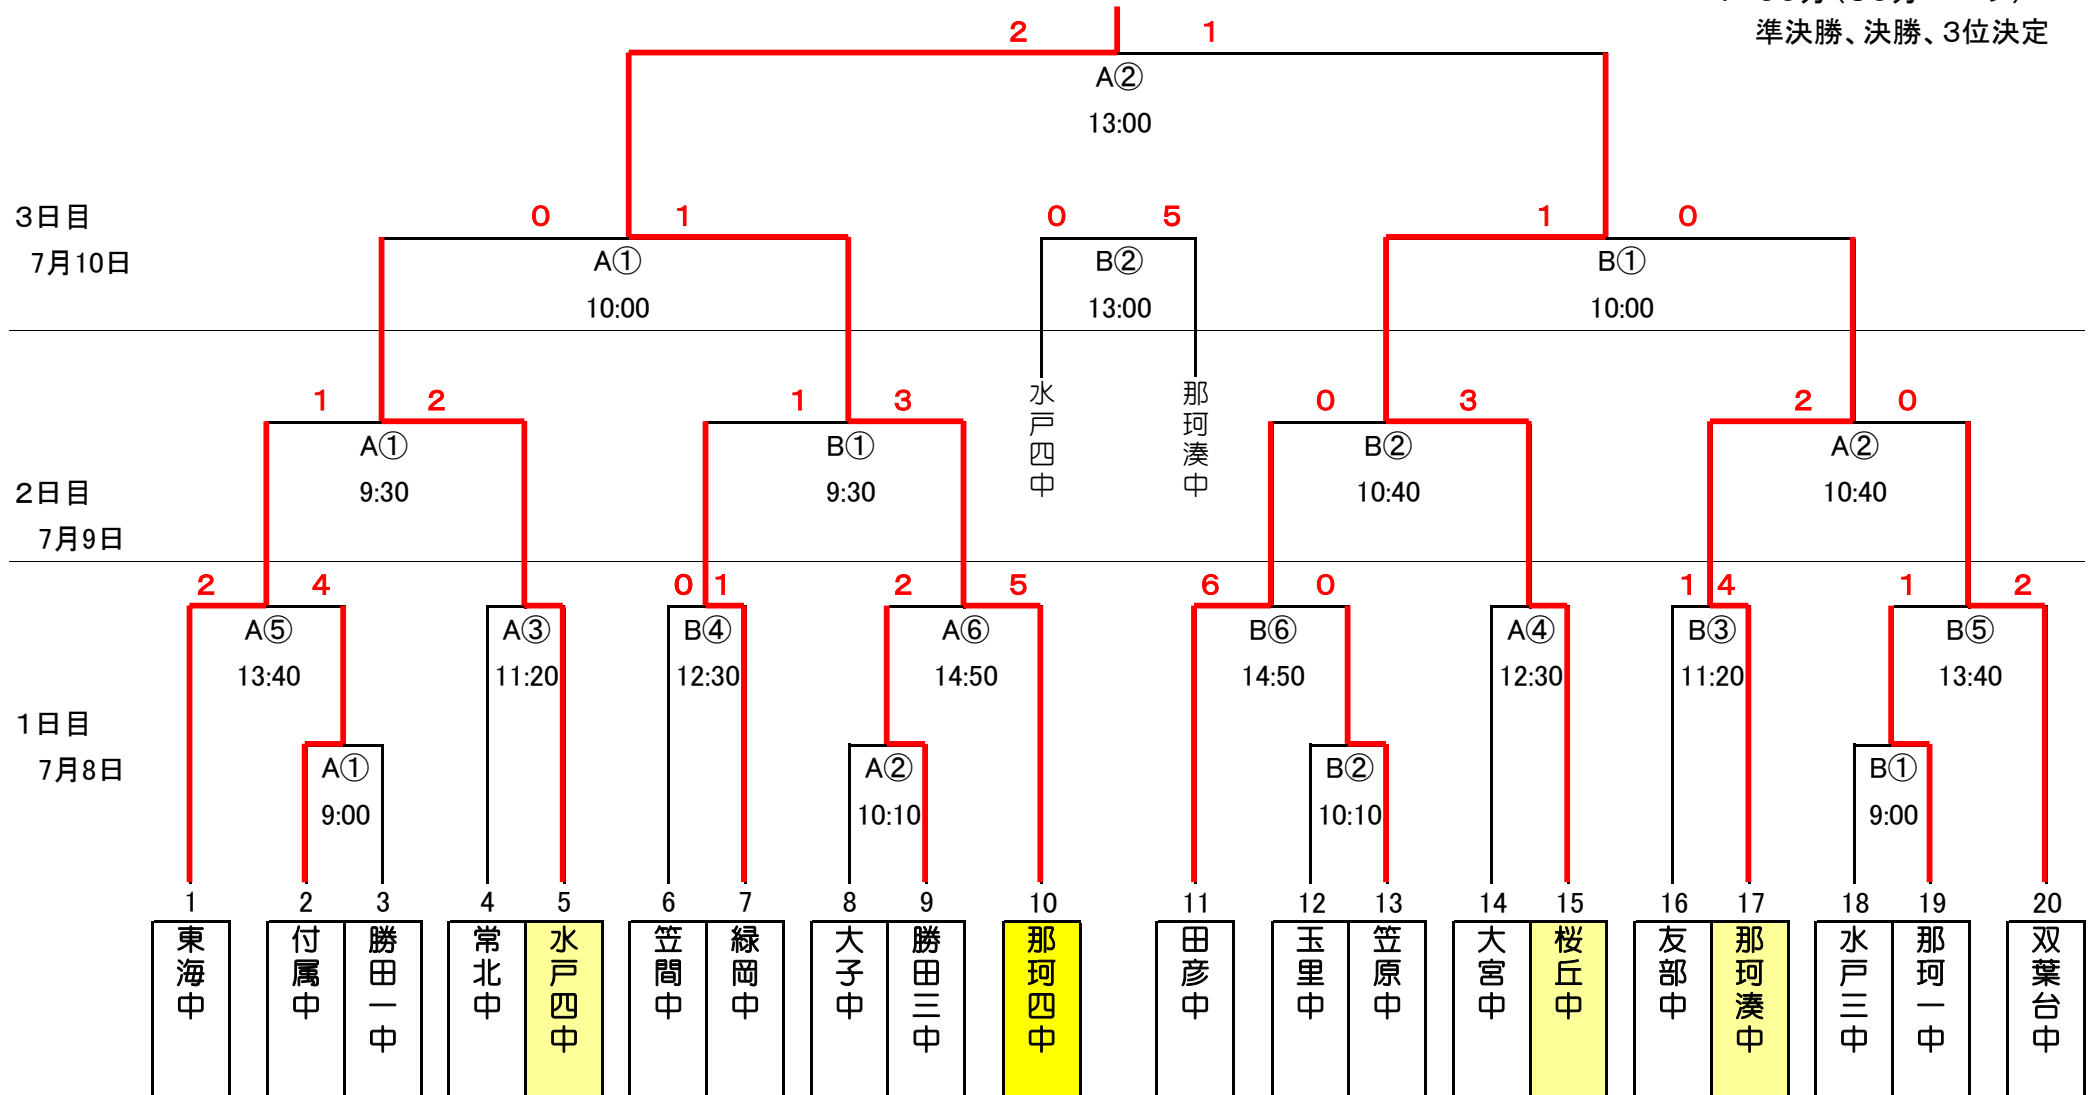

平成22年度 中央地区総合体育大会 サッカーの部 結果

大会期日：平成22年 7月8日(木), 9日(金), 10日(日)

試合時間：50分(25分ハーフ)
ベスト8まで

会場：ひたちなか市総合運動公園 スポーツ広場

：60分(30分ハーフ)
準決勝、決勝、3位決定

※上位3チーム(ベスト3)は県総合体育大会に出場