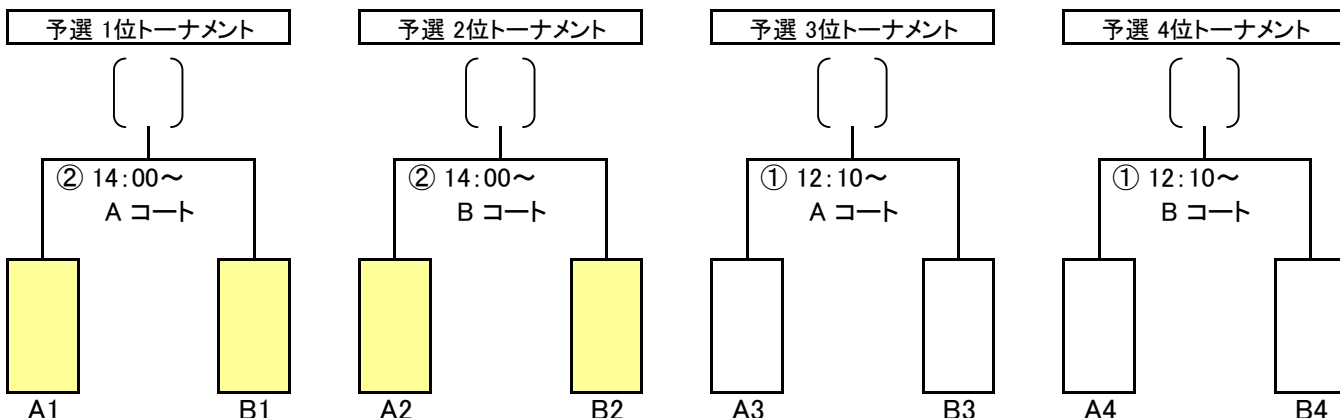

2日目 9月30日(木)

試合時間	A コート		B コート	
5 9:00~	那珂湊中	( - )	勝田一中	5 勝田三中 ( - ) 勝田二中
6 10:20~	田彦中	( - )	佐野中	6 大島中 ( - ) 平磯中

Aブロック	那珂湊中	勝田一中	勝田三中	勝田二中	勝点	得点	失点	点差	順位
那珂湊中	-	-	-	-					
勝田一中	-	-	-	-					
勝田三中	-	-	-	-					
勝田二中	-	-	-	-					

Bブロック	田彦中	佐野中	大島中	平磯中	勝点	得点	失点	点差	順位
田彦中	-	-	-	-					
佐野中	-	-	-	-					
大島中	-	-	-	-					
平磯中	-	-	-	-					

順位決定方式 ①勝点(勝ち=3, 分け=1, 負け=0) ②得失点差 ③総得点 ④直接対戦結果 ⑤PK方式

2日目 順位トーナメント 試合時間 25分-5分-25分

\* 予選1位トーナメント1位・2位, 予選2位トーナメントの1位・2位が、中央地区大会への代表校となる  
期日 10月14日(木), 15日(金), 16日(土) 会場:総合運動公園スポーツ広場