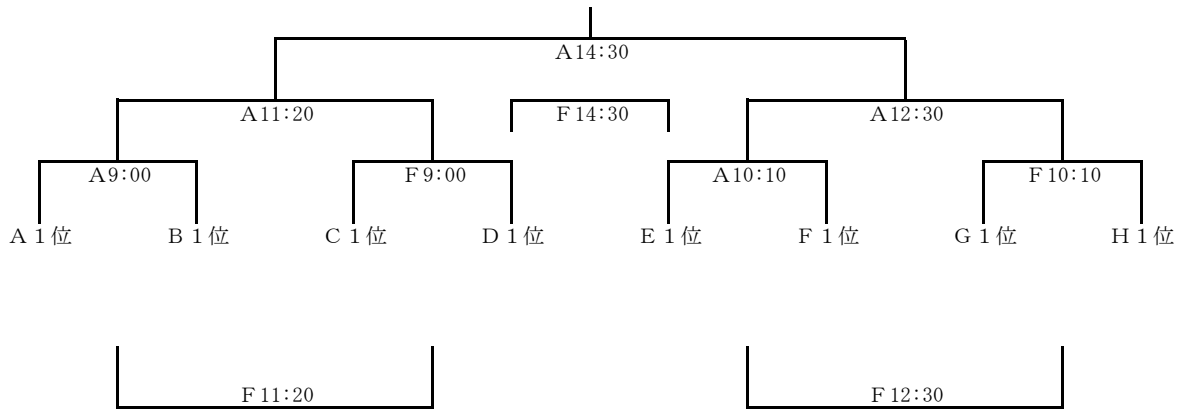

## ◎2日目 順位トーナメント

1位トーナメント 新光町グラウンド A・Fコート

※フレンドリーマッチ 13:35 A・Fコート 12:30に試合をしたチームのBチーム同士 (20分1本) 14:00 A・Fコート 11:20に試合をしたチームのBチーム同士 審判は両チームでお願いします

2位トーナメント 新光町グラウンド B・Gコート

※フレンドリーマッチ 13:35 A・Fコート 12:30に試合をしたチームのBチーム同士 (20分1本) 14:00 A・Fコート 11:20に試合をしたチームのBチーム同士 審判は両チームでお願いします

3位トーナメント 新光町グラウンド C・Hコート

※フレンドリーマッチ 13:35 A・Fコート 12:30に試合をしたチームのBチーム同士 (20分1本) 14:00 A・Fコート 11:20に試合をしたチームのBチーム同士 審判は両チームでお願いします