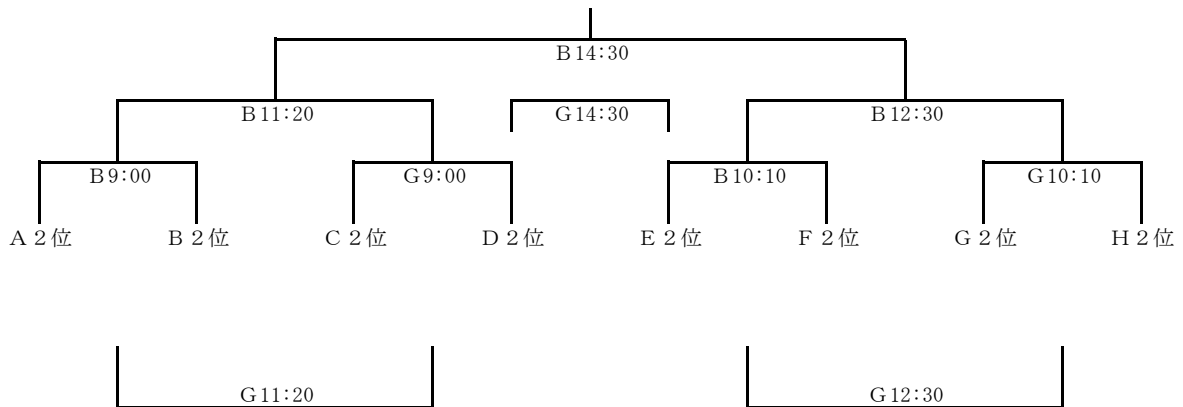

## ◎2日目 順位トーナメント

1位トーナメント 新光町グラウンド A・Fコート

※フレンドリーマッチ 13:35 A・Fコート 12:30に試合をしたチームのBチーム同士 (20分1本) 14:00 A・Fコート 11:20に試合をしたチームのBチーム同士 審判は両チームでお願いします

2位トーナメント 新光町グラウンド B・Gコート

※フレンドリーマッチ 13:35 A・Fコート 12:30に試合をしたチームのBチーム同士 (20分1本) 14:00 A・Fコート 11:20に試合をしたチームのBチーム同士 審判は両チームでお願いします