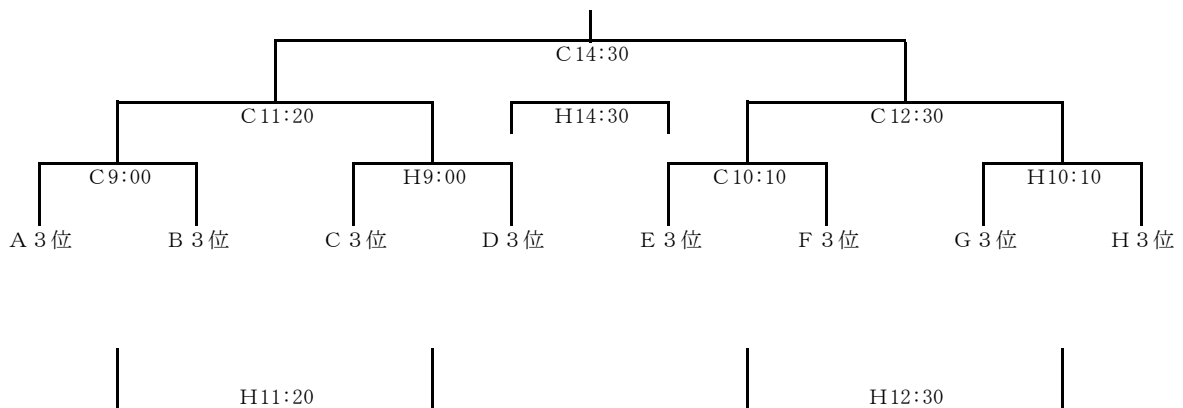

## ◎2日目 順位トーナメント

1位トーナメント 新光町グラウンド A・Fコート

※フレンドリーマッチ 13:35 A・Fコート 12:30に試合をしたチームのBチーム同士 (20分1本) 14:00 A・Fコート 11:20に試合をしたチームのBチーム同士 審判は両チームでお願いします

2位トーナメント 新光町グラウンド B・Gコート

※フレンドリーマッチ 13:35 A・Fコート 12:30に試合をしたチームのBチーム同士 (20分1本) 14:00 A・Fコート 11:20に試合をしたチームのBチーム同士 審判は両チームでお願いします

3位トーナメント 新光町グラウンド C・Hコート

※フレンドリーマッチ 13:35 A・Fコート 12:30に試合をしたチームのBチーム同士 (20分1本) 14:00 A・Fコート 11:20に試合をしたチームのBチーム同士 審判は両チームでお願いします