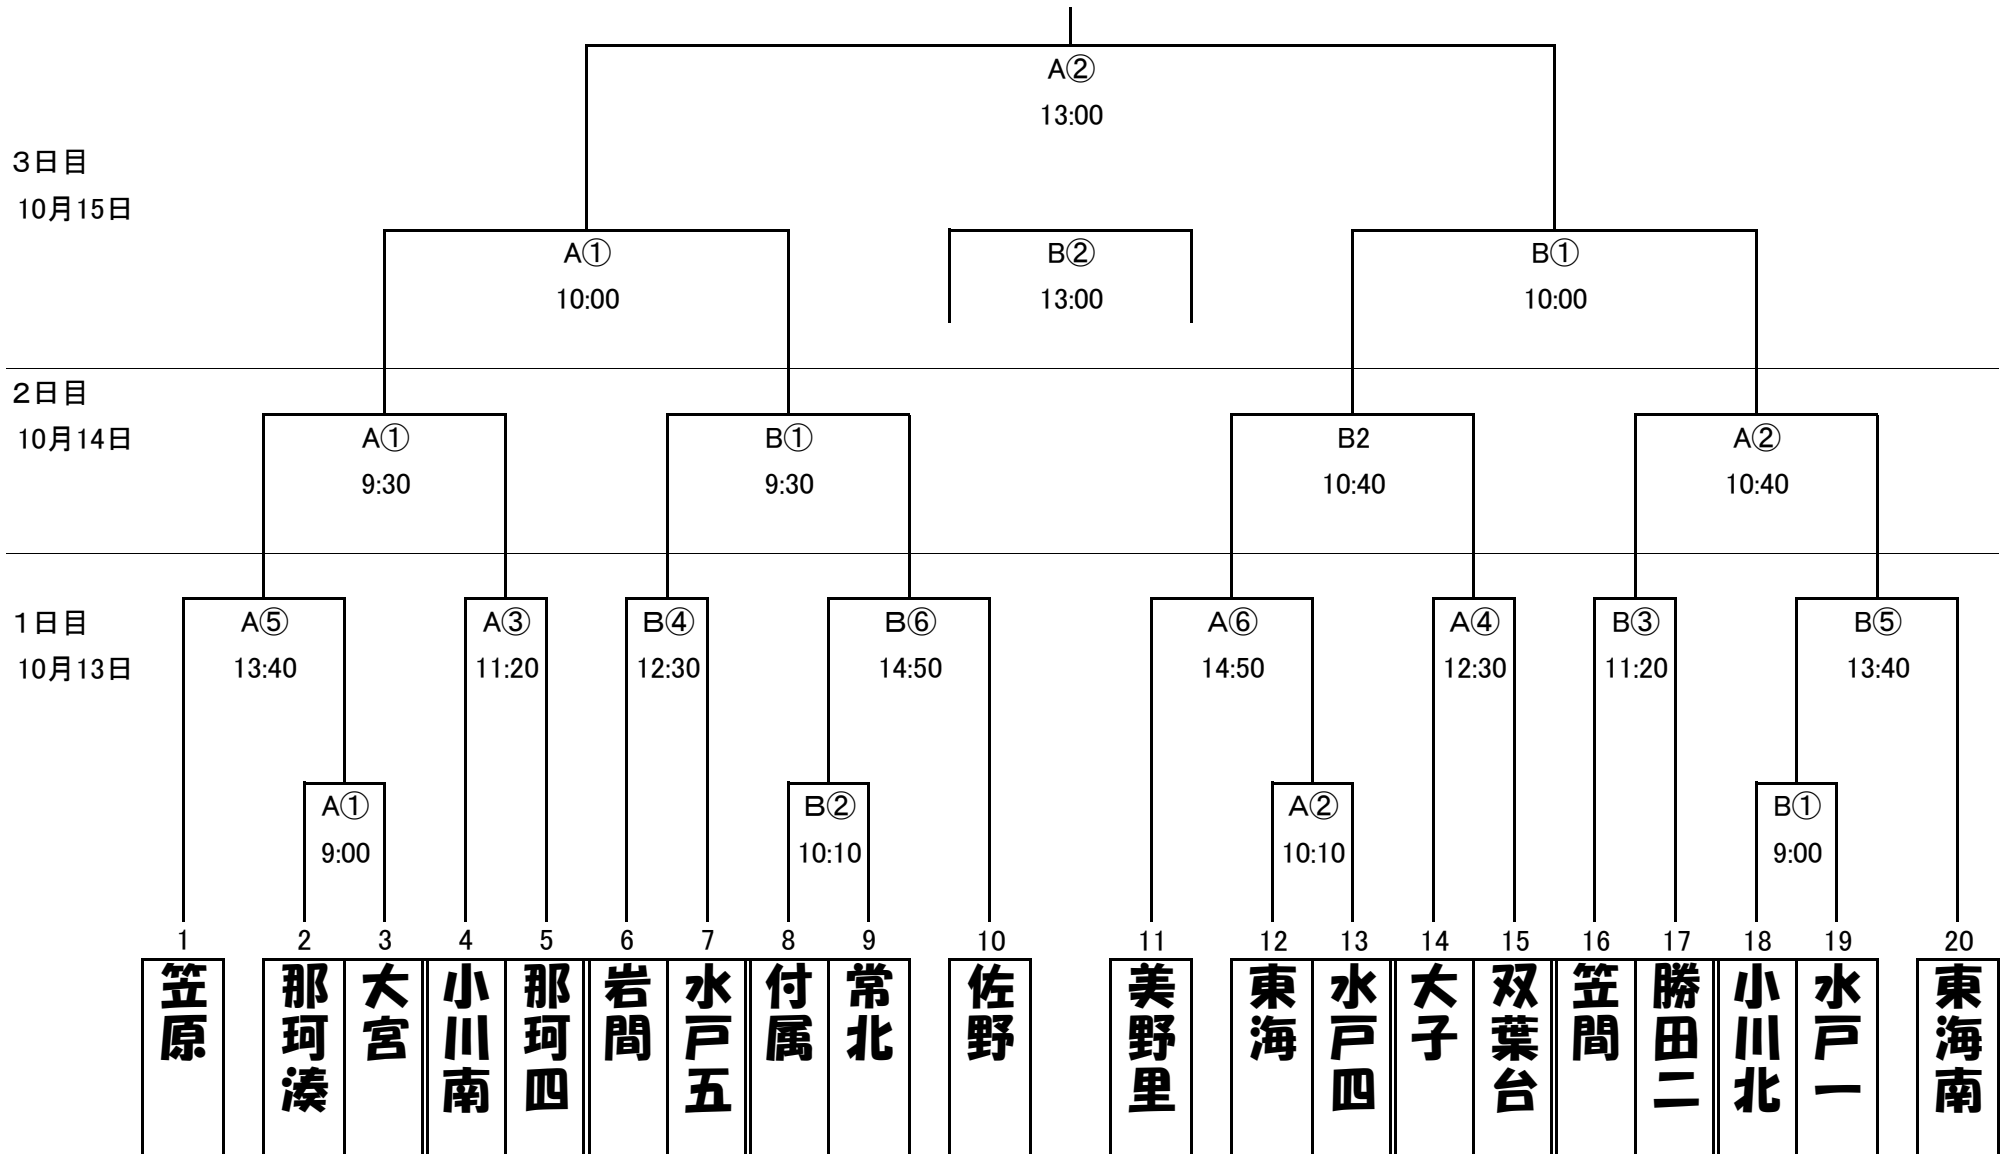

平成23年度 中央地区新人体育大会 サッカーの部 組み合わせ表

会場：ひたちなか市総合運動公園スポーツ広場

上位3チームが県新人体育大会に出場

試合時間：50分（25分ハーフ）延長戦 10分（決定しない場合はPK方式にて決定）