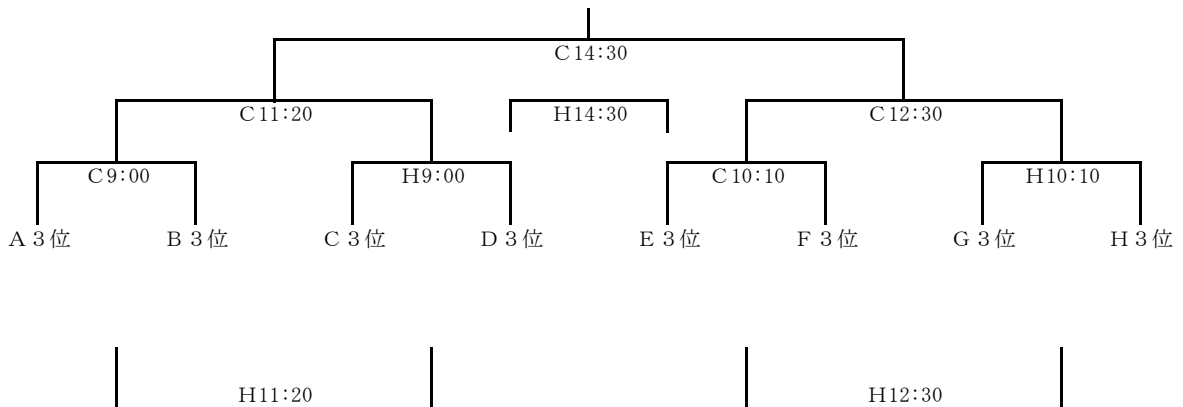

3位トーナメント 新光町グラウンド C・Hコート

※フレンドリーマッチ 13:35 A・Fコート 12:30に試合をしたチームのBチーム同士
(20分1本) 14:00 A・Fコート 11:20に試合をしたチームのBチーム同士
審判は両チームでお願いします