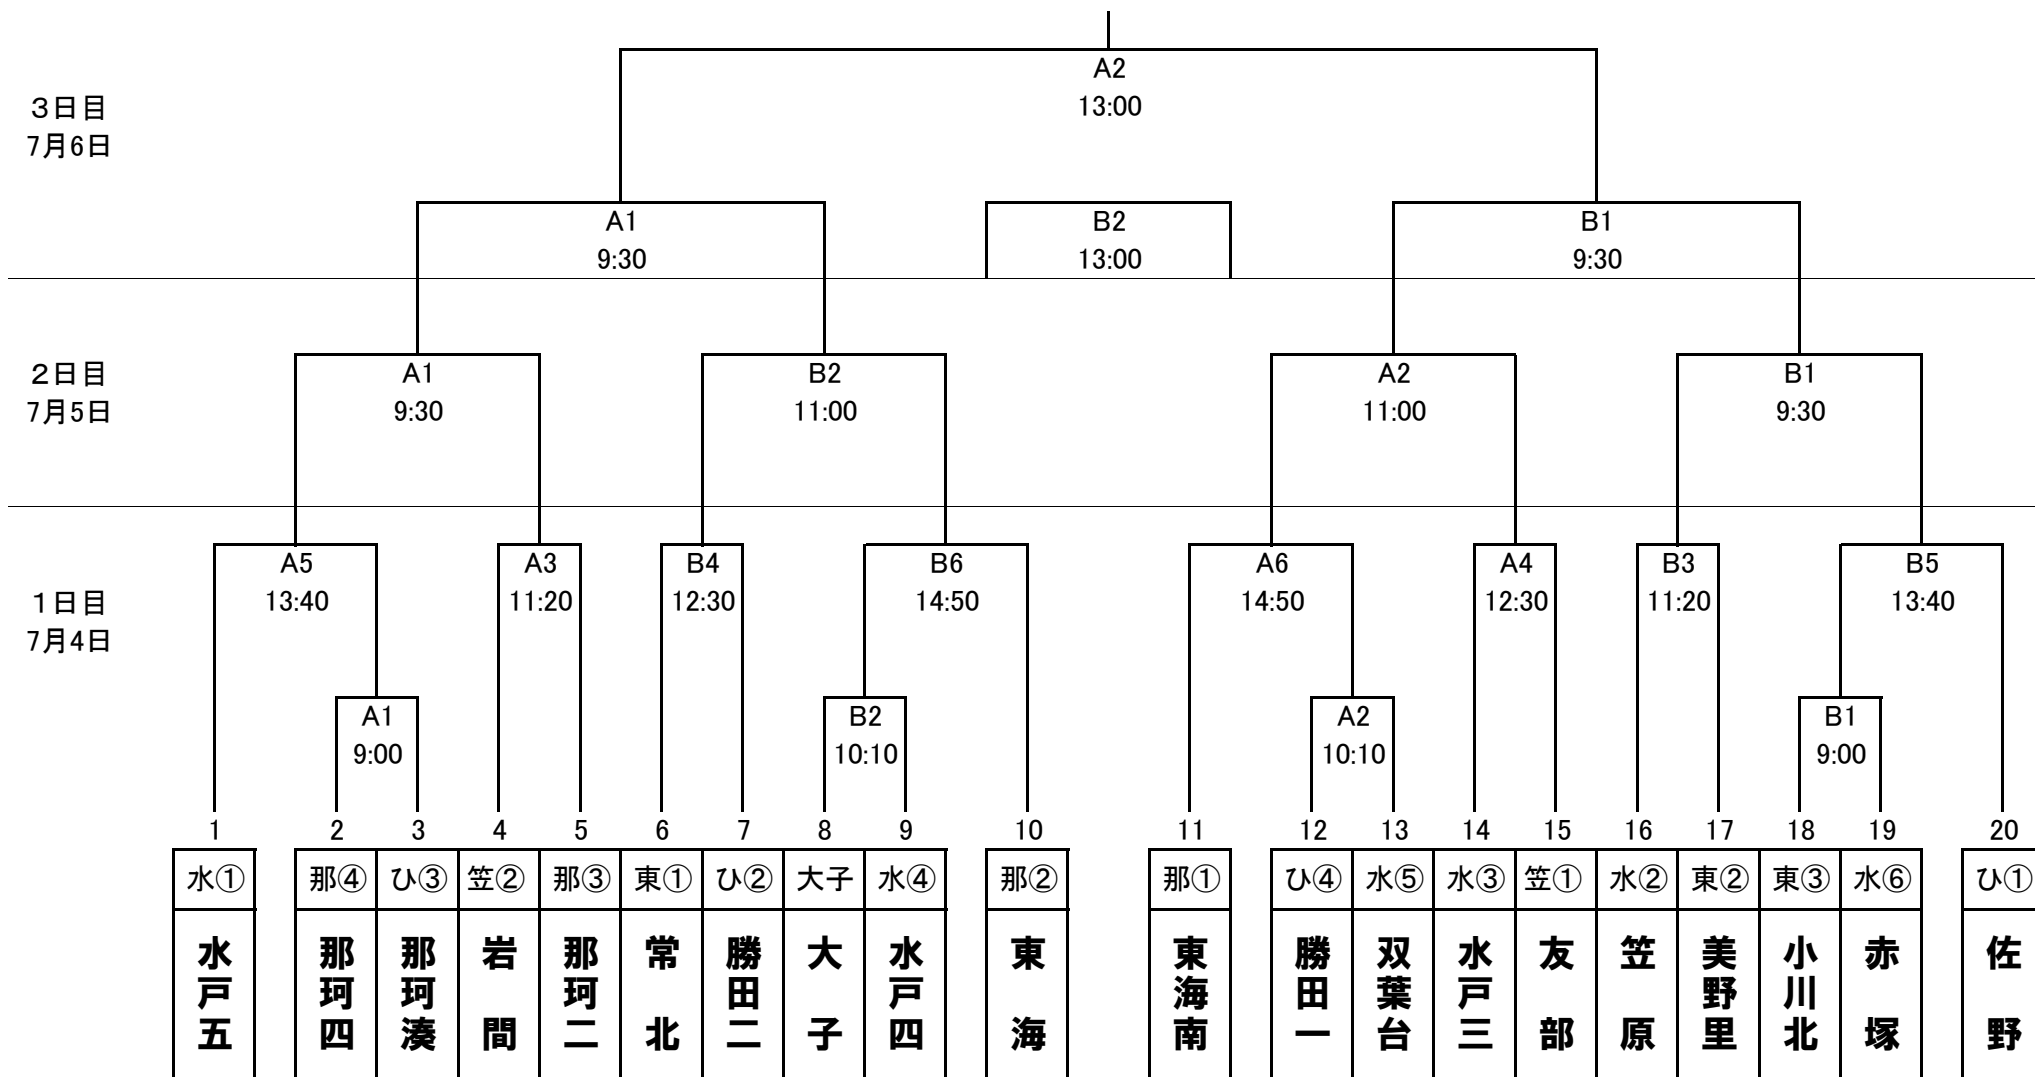

平成25年度 中央地区総合体育大会 サッカーの部 組み合わせ表

会場:ひたちなか市総合運動公園スポーツ広場

※ 本大会上位3チーム(優勝・2位・3位)が、総合体育大会・サッカーの部 茨城県大会への出場権を得る。

H25年7月20日(土), 21日(日), 23日(火) 会場:ひたちなか市総合運動公園スポーツ広場