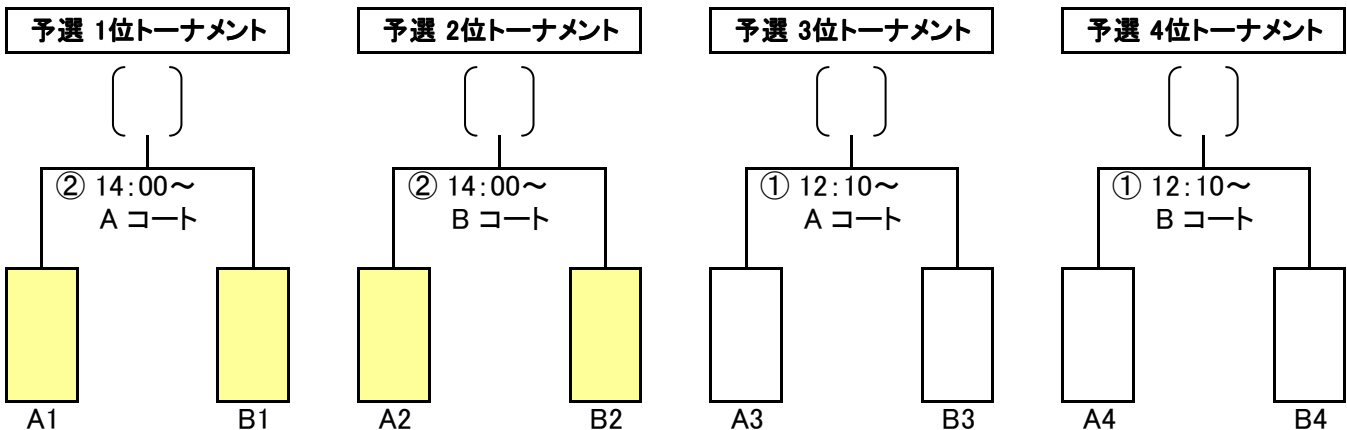

2日目 9月26日(木)

試合時間		Aコート		Bコート	
5	9:00~	勝田一中	( - )	田彦中	5 勝田三中 ( - ) 大島中
6	10:30~	佐野中	( - )	那珂湊中	6 平磯中 ( - ) 勝田二中

Aブロック	勝田一中	田彦中	勝田三中	大島中	勝点	得点	失点	点差	順位
勝田一中	-	-	-	-					
田彦中	-	-	-	-					
勝田三中	-	-	-	-					
大島中	-	-	-	-					

Bブロック	佐野中	那珂湊中	平磯中	勝田二中	勝点	得点	失点	点差	順位
佐野中	-	-	-	-					
那珂湊中	-	-	-	-					
平磯中	-	-	-	-					
勝田二中	-	-	-	-					

順位決定方式 ①勝点(勝ち=3, 分け=1, 負け=0) ②得失点差 ③総得点 ④直接対戦結果 ⑤PK方式

2日目 順位トーナメント

試合時間 25分-5分-25分

\* 予選1位トーナメント1位・2位, 予選2位トーナメントの1位・2位が、中央地区大会への代表校となる  
期日 10月10日(木), 11日(金), 12日(土) 会場:総合運動公園スポーツ広場