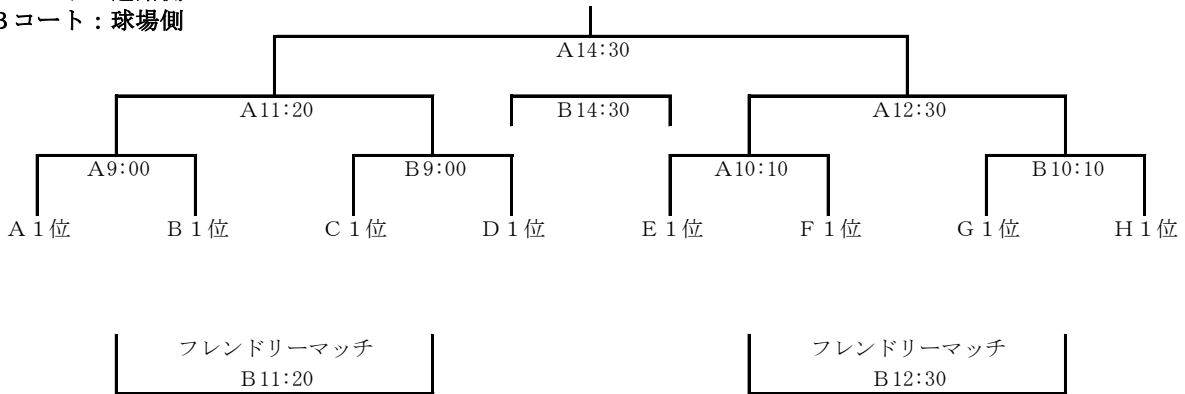

## ◎2日目 順位トーナメント

1位トーナメント ひたちなか市総合運動公園スポーツ広場 A, Bコート

※Aコート：道路側

Bコート：球場側

※13:35～ 両コートにて12:30に試合をしたチームのBチーム同士でフレンドリーマッチ 20分1本  
 14:00～ 両コートにて11:20に試合をしたチームのBチーム同士でフレンドリーマッチ 20分1本  
 フレンドリーマッチの審判は両チームにてお願いします。