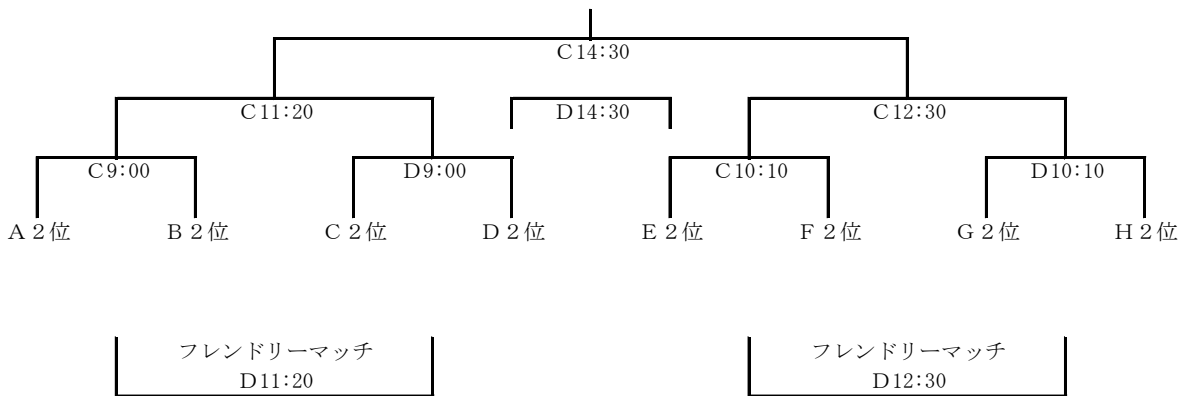

## ◎2日目 順位トーナメント

1位トーナメント ひたちなか市総合運動公園スポーツ広場 A, Bコート

※Aコート：道路側

Bコート：球場側

※13:35～ 両コートにて12:30に試合をしたチームのBチーム同士でフレンドリーマッチ 20分1本  
 14:00～ 両コートにて11:20に試合をしたチームのBチーム同士でフレンドリーマッチ 20分1本  
 フレンドリーマッチの審判は両チームにてお願いします。

2位トーナメント 新光町グラウンド C, Dコート

※13:35～ 両コートにて12:30に試合をしたチームのBチーム同士でフレンドリーマッチ 20分1本  
 14:00～ 両コートにて11:20に試合をしたチームのBチーム同士でフレンドリーマッチ 20分1本  
 フレンドリーマッチの審判は両チームにてお願いします。

3位トーナメント 那珂湊運動公園多目的広場 A, Bコート

※Aコート：道路側

Bコート：球場側