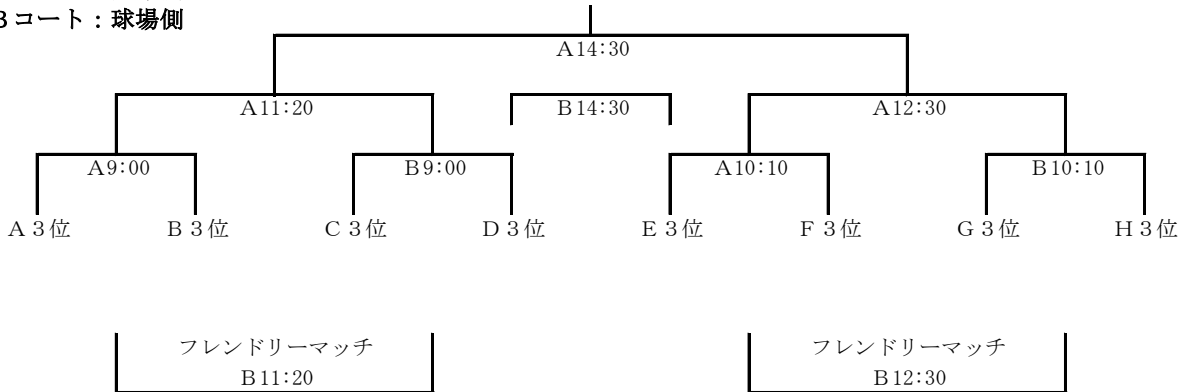

2位トーナメント 新光町グラウンド C, Dコート

※13:35～ 両コートにて12:30に試合をしたチームのBチーム同士でフレンドリーマッチ 20分1本  
 14:00～ 両コートにて11:20に試合をしたチームのBチーム同士でフレンドリーマッチ 20分1本  
 フレンドリーマッチの審判は両チームにてお願いします。

3位トーナメント 那珂湊運動公園多目的広場 A, Bコート

※Aコート：道路側

Bコート：球場側