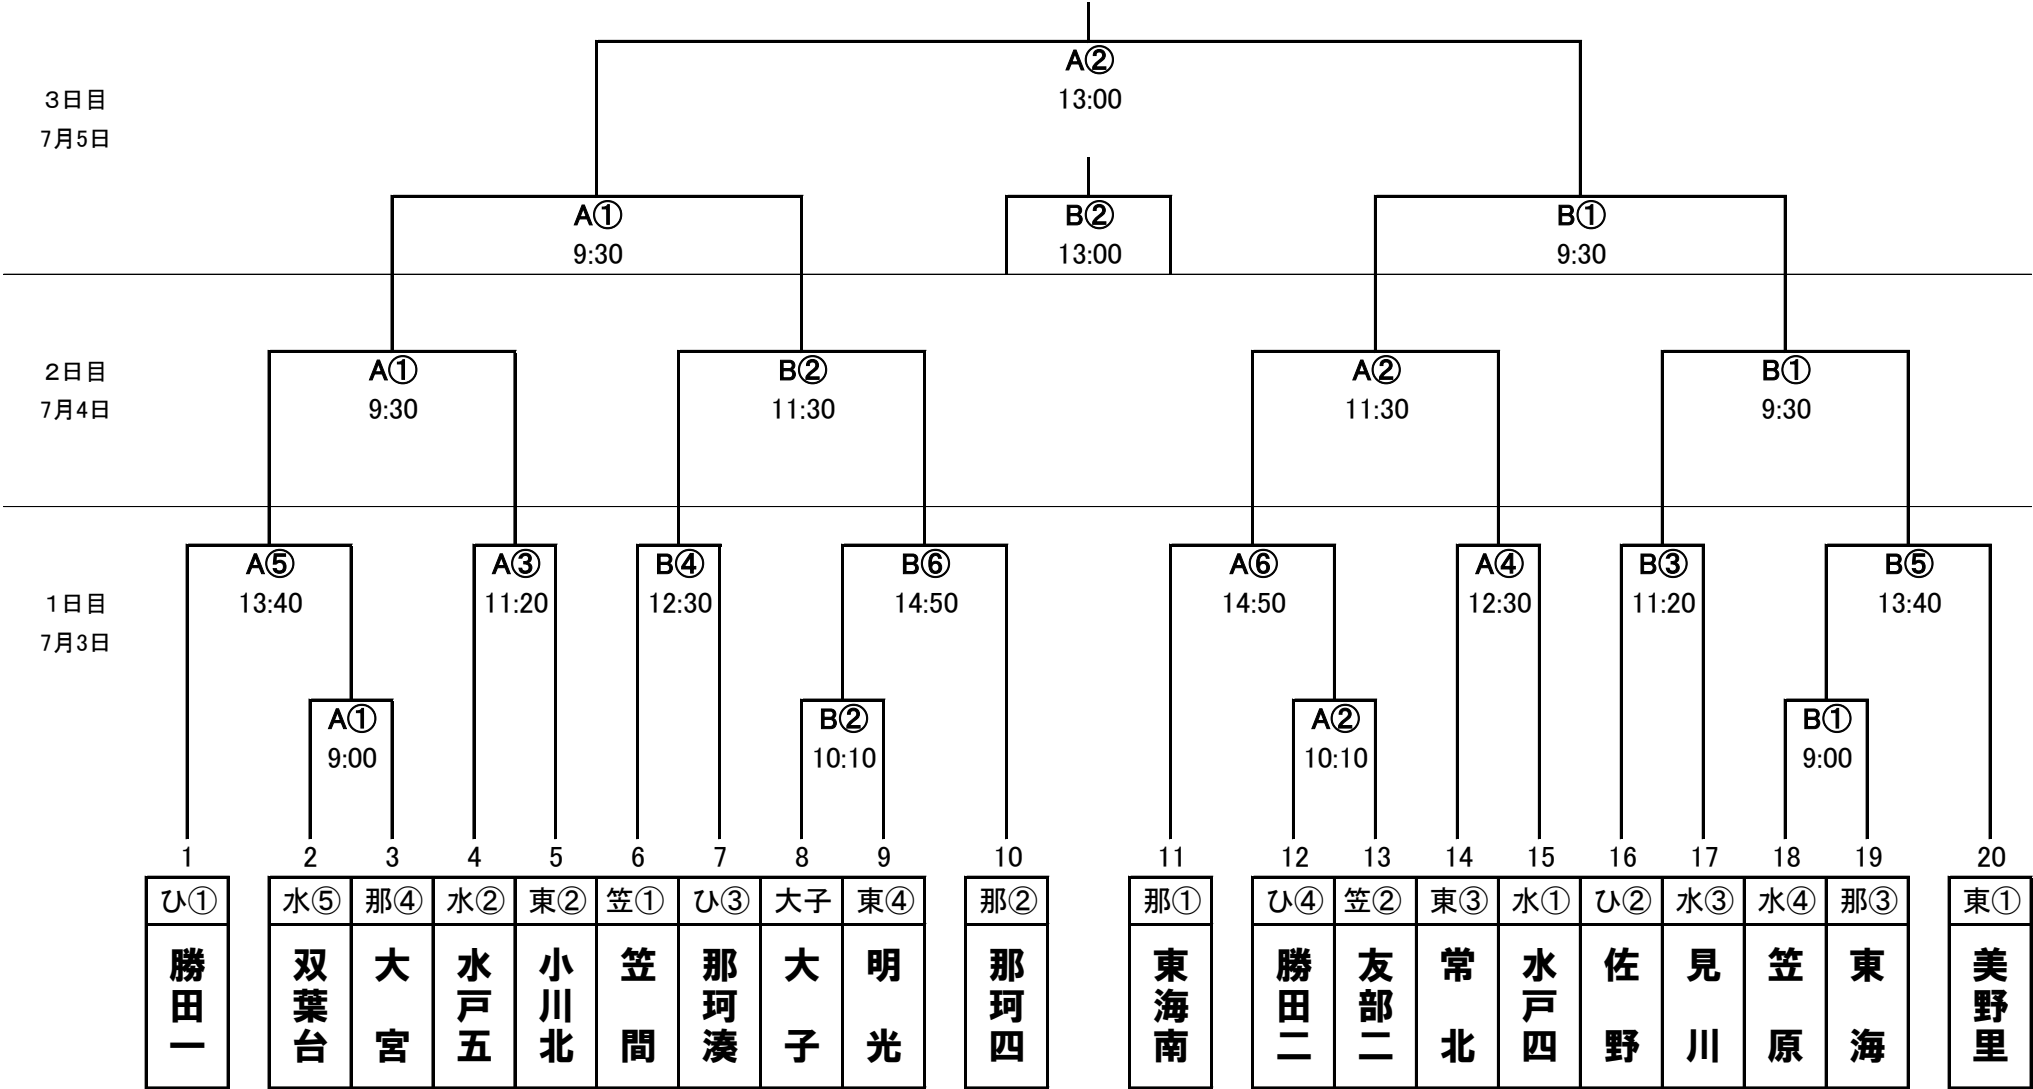

平成26年度 中央地区総合体育大会 サッカーの部

試合時間: 1~2回戦 50分(ハーフ 25分) 準々決勝・準決勝・決勝・代表決定戦 60分(ハーフ 30分)
 全試合とも勝敗が決定しない場合は10分間の延長戦を行い、なお決しない場合はPK方式により次回戦進出チームを決定する。