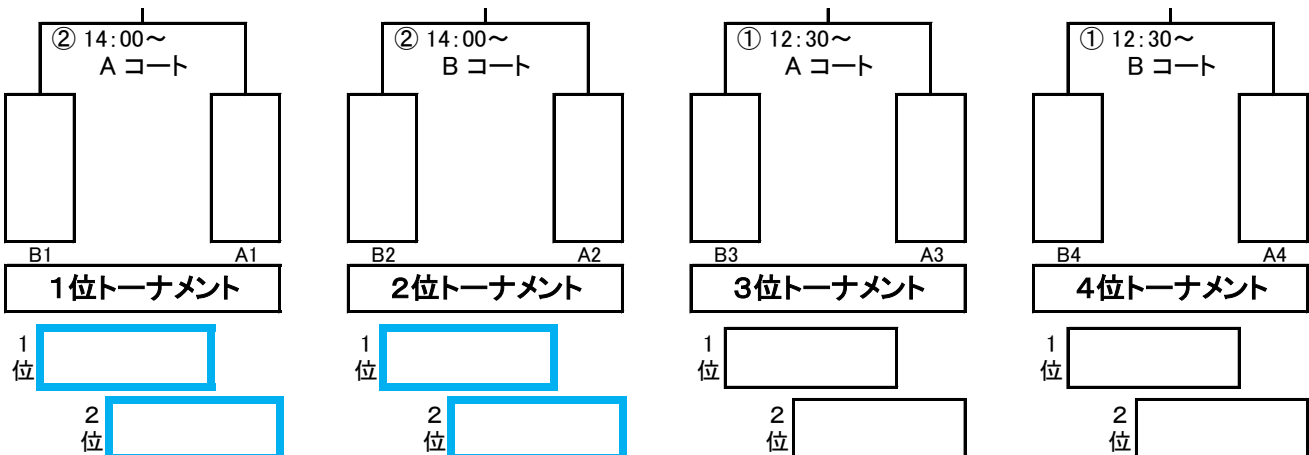

Aブロック	勝田二中	勝田三中	平磯中	佐野中	勝点	得点	失点	得失点差	順位
勝田二中	-	-	-	-					
勝田三中	-	-	-	-					
平磯中	-	-	-	-					
佐野中	-	-	-	-					

Bブロック	田彦中	那珂湊中	大島中	勝田一中	勝点	得点	失点	得失点差	順位
田彦中	-	-	-	-					
那珂湊中	-	-	-	-					
大島中	-	-	-	-					
勝田一中	-	-	-	-					

順位決定方式 ①勝点(勝ち=3, 分け=1, 負け=0) ②得失点差 ③総得点 ④直接対戦結果 ⑤PK方式

2日目 順位トーナメント

試合時間:1・2位トーナメント=60分(30分-10分-30分)

3・4位トーナメント=50分(25分-5分-25分)

* 1位トーナメント及び2位トーナメント進出校(計4校)が中央地区大会への代表校となる。
期日:7月5日(火曜日), 6日(水曜日), 7日(木曜日) 会場:小美玉市玉里運動公園