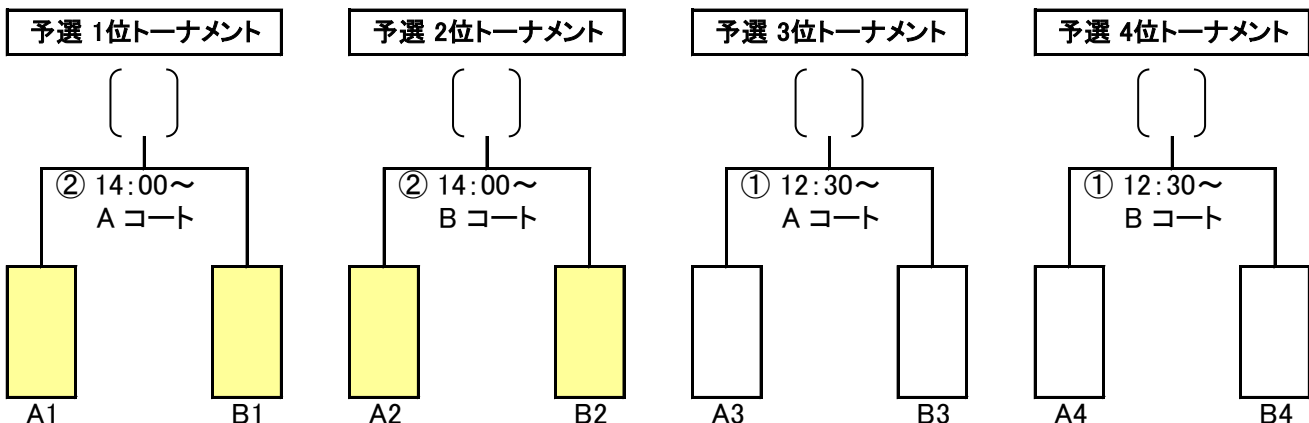

2日目 9月29日(木)

試合時間	Aコート			Bコート		
5 9:00~	佐野中	()	勝田一中	5 大島中	()	勝田二中
6 10:30~	那珂湊中	()	田彦中	6 勝田三中	()	平磯中

Aブロック	佐野中	勝田一中	大島中	勝田二中	勝点	得点	失点	点差	順位
佐野中	-	-	-	-					
勝田一中	-	-	-	-					
大島中	-	-	-	-					
勝田二中	-	-	-	-					

Bブロック	那珂湊中	田彦中	勝田三中	平磯中	勝点	得点	失点	点差	順位
那珂湊中	-	-	-	-					
田彦中	-	-	-	-					
勝田三中	-	-	-	-					
平磯中	-	-	-	-					

順位決定方式 ①勝点(勝ち=3, 分け=1, 負け=0) ②得失点差 ③総得点 ④直接対戦結果 ⑤PK方式

2日目 順位トーナメント

試合時間 25分-5分-25分

※引き分け時は10分間(5-5)延長戦。決着つかない場合はPK戦。