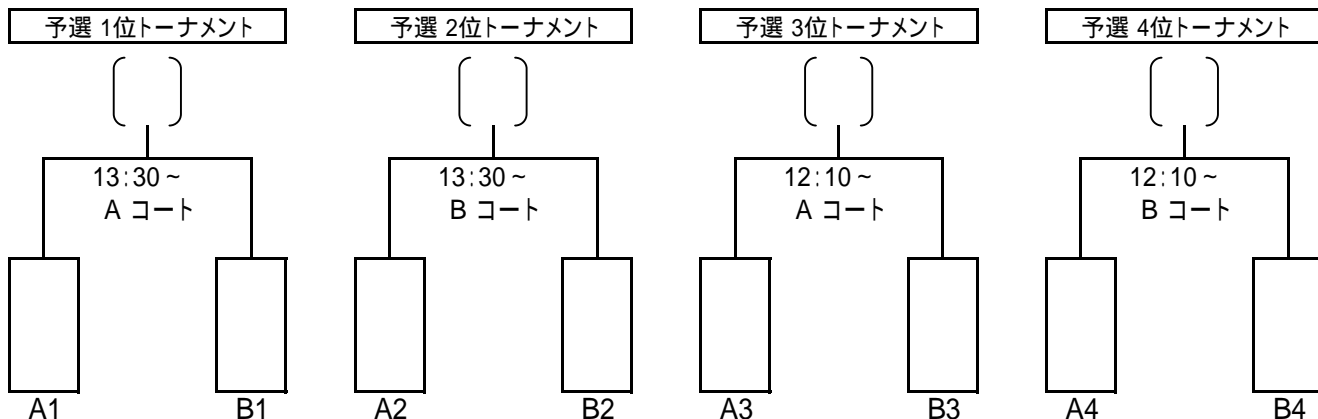

2日目(9月27日)

試合時間	A コート		B コート	
5 9:00 ~	那珂湊中	(:)	勝田二中	5 大島中 (:) 佐野中
6 10:20 ~	勝田一中	(:)	田彦中	6 勝田三中 (:) 平磯中

Aブロック	那珂湊中	勝田二中	大島中	佐野中	勝点	得点	失点	点差	順位
那珂湊中	-	-	-	-					
勝田二中	-	-	-	-					
大島中	-	-	-	-					
佐野中	-	-	-	-					

Bブロック	勝田一中	田彦中	勝田三中	平磯中	勝点	得点	失点	点差	順位
勝田一中	-	-	-	-					
田彦中	-	-	-	-					
勝田三中	-	-	-	-					
平磯中	-	-	-	-					

順位決定方式 勝点(勝ち=3, 分け=1, 負け=0) 得失点差 総得点 直接対戦結果 PK方式

2日目 順位トーナメント 試合時間 25分-5分-25分

* 予選1位トーナメント1位・2位, 予選2位トーナメントの勝者が、中央地区大会への代表校となる
期日 10月19日(木), 20日(金), 21日(土) 会場: 堀原運動公園