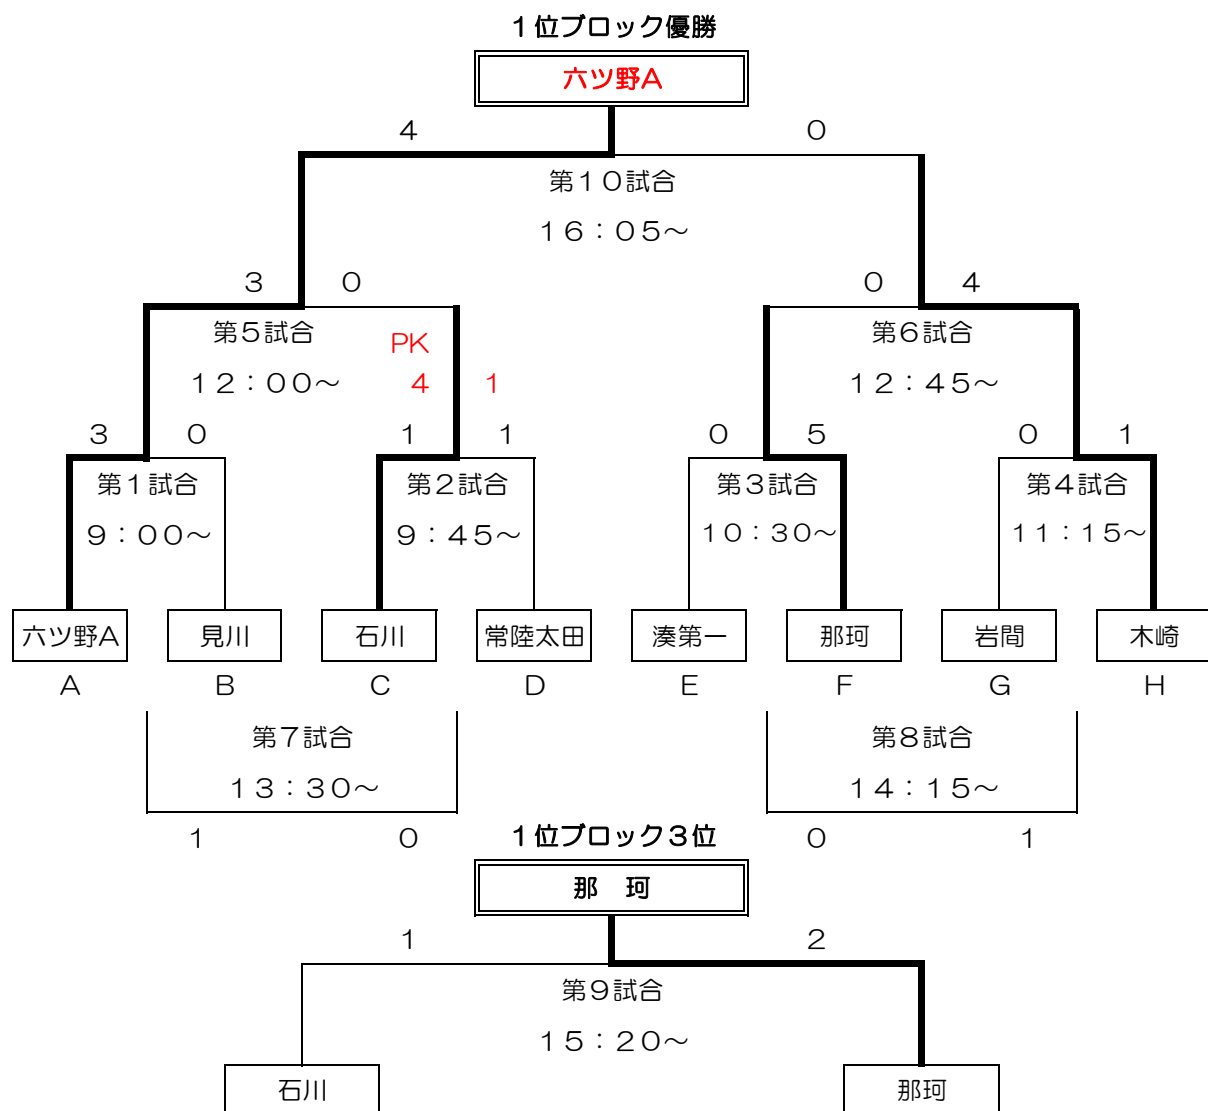

# 六ツ野近郊サッカー大会

2007年8月19日(日)

順位別トーナメント (2日目)

■ 1位トーナメント (スポーツ広場Aグラウンド)

試合時間 (15分-5分-15分)

| 試合 | 試合時間        | 対戦チーム |    | 主審   | 副審         |
|----|-------------|-------|----|------|------------|
| 1  | 9:00~9:35   | 六ツ野A  | VS | 見川   | 石川    常陸太田 |
| 2  | 9:45~10:20  | 石川    | VS | 常陸太田 | 六ツ野A    見川 |
| 3  | 10:30~11:05 | 湊第一   | VS | 那珂   | 岩間    木崎   |
| 4  | 11:15~11:50 | 岩間    | VS | 木崎   | 湊第一    那珂  |
| 5  | 12:00~12:35 | 六ツ野A  | VS | 石川   | 那珂    木崎   |
| 6  | 12:45~13:20 | 那珂    | VS | 木崎   | 六ツ野A    石川 |
| 7  | 13:30~14:05 | 見川    | VS | 常陸太田 | 湊第一    岩間  |
| 8  | 14:15~14:50 | 湊第一   | VS | 岩間   | 見川    常陸太田 |
| 9  | 15:20~15:55 | 石川    | VS | 那珂   | 見川    岩間   |
| 10 | 16:05~16:40 | 六ツ野A  | VS | 木崎   | 那珂    石川   |

# 六ツ野近郊サッカー大会

2007年8月19日(日)

## ■ 2位トーナメント (スポーツ広場Bグラウンド)

試合時間 (15分-5分-15分)

| 試合 | 試合時間        | 対戦チーム |    | 主審   | 副審          |
|----|-------------|-------|----|------|-------------|
| 1  | 9:00~9:35   | 大子    | VS | 大宮   | 湊第二<br>高萩・翼 |
| 2  | 9:45~10:20  | 湊第二   | VS | 高萩・翼 | 大子<br>大宮    |
| 3  | 10:30~11:05 | 常北    | VS | 双葉台  | 水戸<br>友部    |
| 4  | 11:15~11:50 | 水戸    | VS | 友部   | 常北<br>双葉台   |
| 5  | 12:00~12:35 | 大子    | VS | 高萩・翼 | 双葉台<br>友部   |
| 6  | 12:45~13:20 | 双葉台   | VS | 友部   | 大子<br>高萩・翼  |
| 7  | 13:30~14:05 | 大宮    | VS | 湊第二  | 常北<br>水戸    |
| 8  | 14:15~14:50 | 常北    | VS | 水戸   | 大宮<br>湊第二   |
| 9  | 15:20~15:55 | 高萩・翼  | VS | 双葉台  | 大宮<br>水戸    |
| 10 | 16:05~16:40 | 大子    | VS | 友部   | 双葉台<br>高萩・翼 |