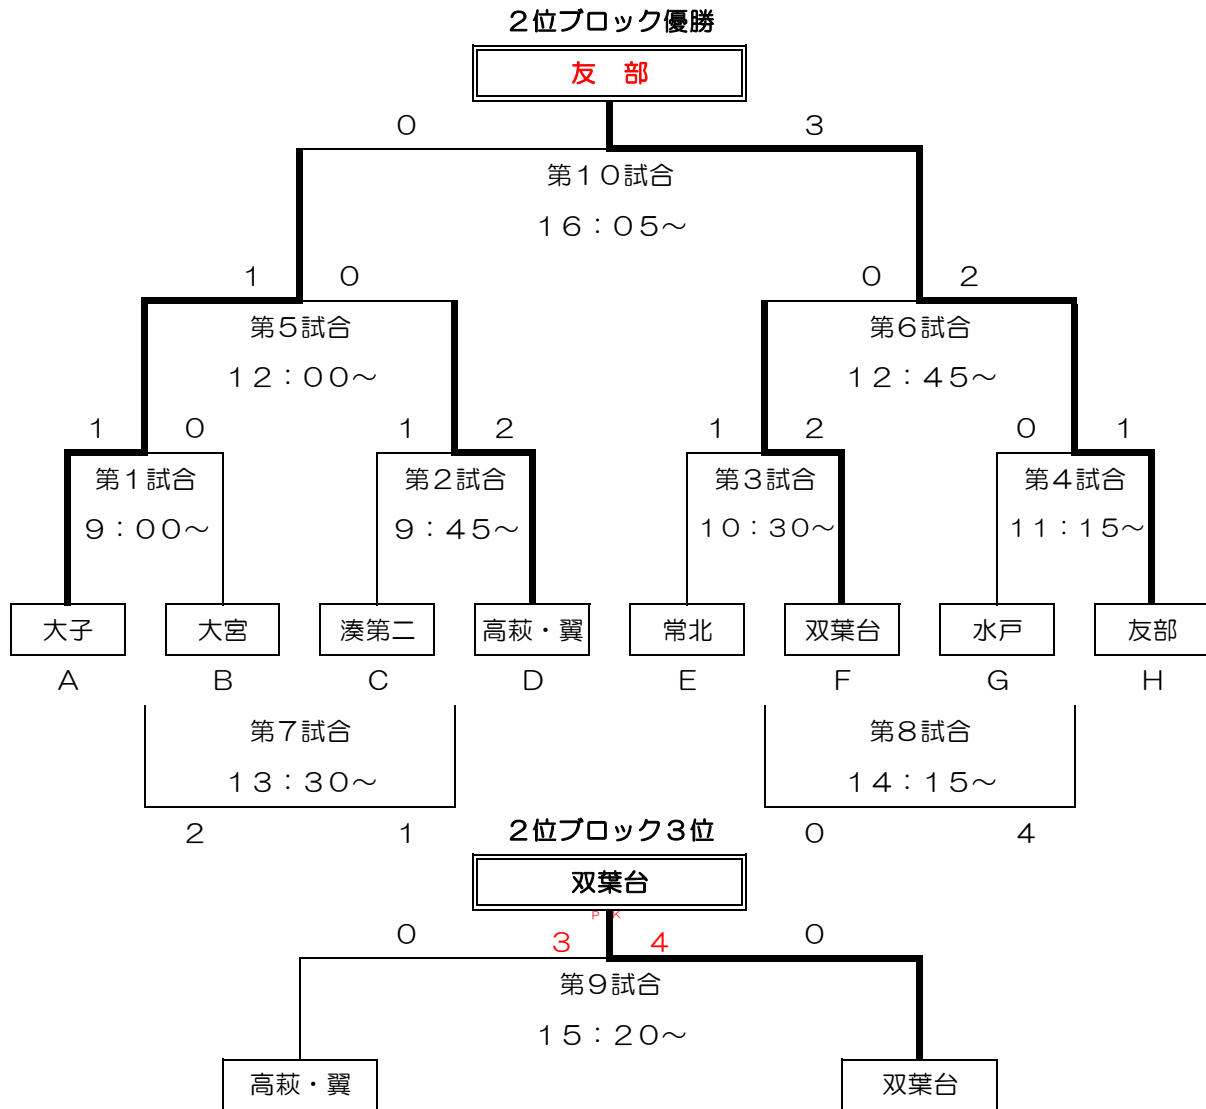

# 六ツ野近郊サッカー大会

2007年8月19日(日)

順位別トーナメント (2日目)

■ 1位トーナメント (スポーツ広場Aグラウンド)

試合時間 (15分-5分-15分)

| 試合 | 試合時間        | 対戦チーム |    | 主審   | 副審         |
|----|-------------|-------|----|------|------------|
| 1  | 9:00~9:35   | 六ツ野A  | VS | 見川   | 石川    常陸太田 |
| 2  | 9:45~10:20  | 石川    | VS | 常陸太田 | 六ツ野A    見川 |
| 3  | 10:30~11:05 | 湊第一   | VS | 那珂   | 岩間    木崎   |
| 4  | 11:15~11:50 | 岩間    | VS | 木崎   | 湊第一    那珂  |
| 5  | 12:00~12:35 | 六ツ野A  | VS | 石川   | 那珂    木崎   |
| 6  | 12:45~13:20 | 那珂    | VS | 木崎   | 六ツ野A    石川 |
| 7  | 13:30~14:05 | 見川    | VS | 常陸太田 | 湊第一    岩間  |
| 8  | 14:15~14:50 | 湊第一   | VS | 岩間   | 見川    常陸太田 |
| 9  | 15:20~15:55 | 石川    | VS | 那珂   | 見川    岩間   |
| 10 | 16:05~16:40 | 六ツ野A  | VS | 木崎   | 那珂    石川   |

## ■ 2位トーナメント (スポーツ広場Bグラウンド)

試合時間 (15分-5分-15分)

| 試合 | 試合時間        | 対戦チーム |    | 主審   | 副審          |
|----|-------------|-------|----|------|-------------|
| 1  | 9:00~9:35   | 大子    | VS | 大宮   | 湊第二<br>高萩・翼 |
| 2  | 9:45~10:20  | 湊第二   | VS | 高萩・翼 | 大子<br>大宮    |
| 3  | 10:30~11:05 | 常北    | VS | 双葉台  | 水戸<br>友部    |
| 4  | 11:15~11:50 | 水戸    | VS | 友部   | 常北<br>双葉台   |
| 5  | 12:00~12:35 | 大子    | VS | 高萩・翼 | 双葉台<br>友部   |
| 6  | 12:45~13:20 | 双葉台   | VS | 友部   | 大子<br>高萩・翼  |
| 7  | 13:30~14:05 | 大宮    | VS | 湊第二  | 常北<br>水戸    |
| 8  | 14:15~14:50 | 常北    | VS | 水戸   | 大宮<br>湊第二   |
| 9  | 15:20~15:55 | 高萩・翼  | VS | 双葉台  | 大宮<br>水戸    |
| 10 | 16:05~16:40 | 大子    | VS | 友部   | 双葉台<br>高萩・翼 |