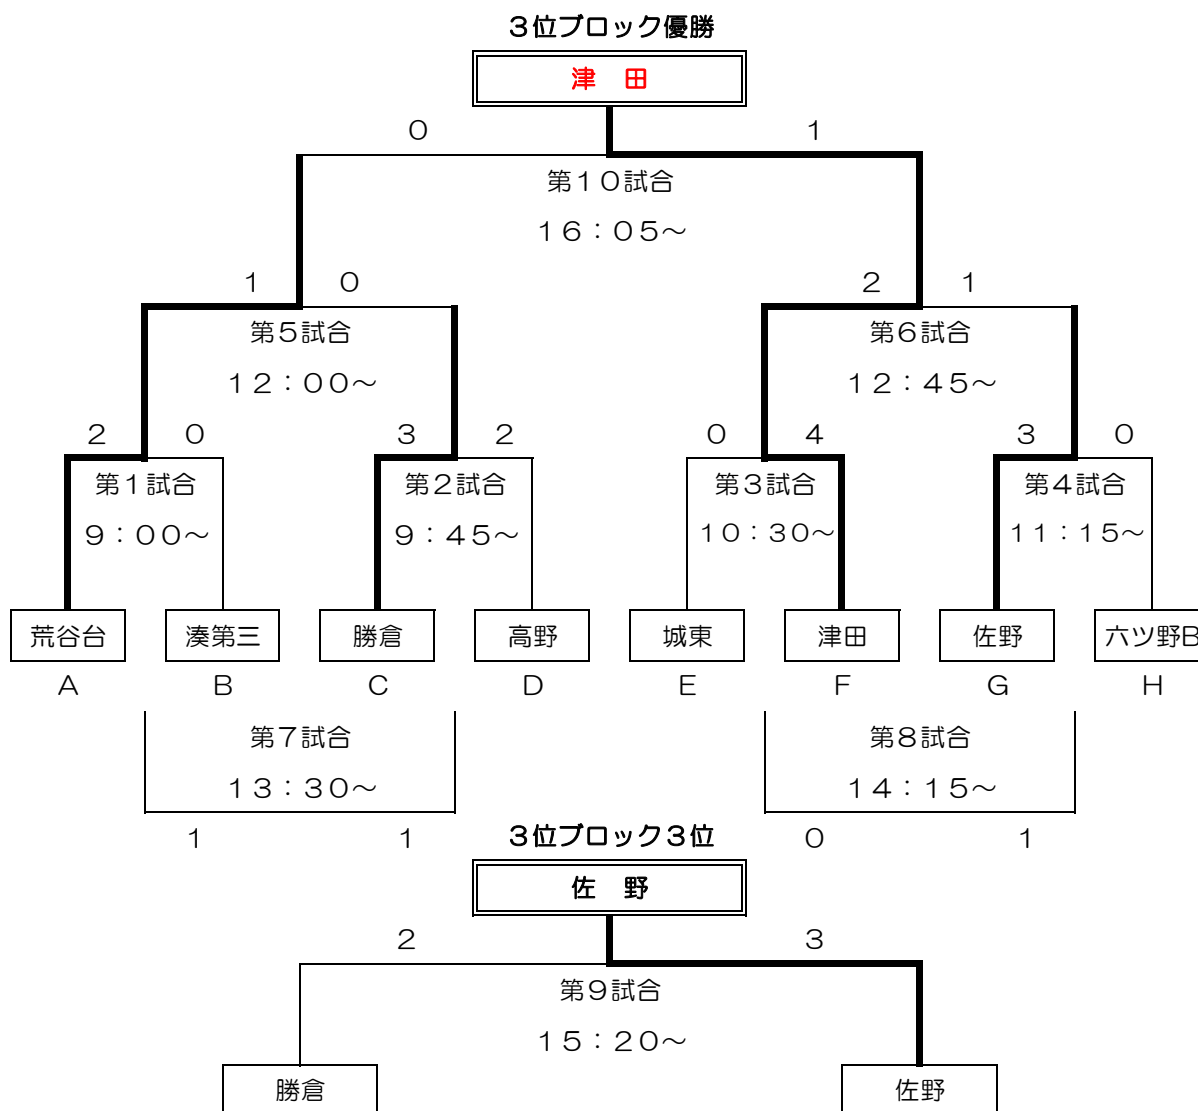

六ツ野近郊サッカー大会

2007年8月19日(日)

■3位トーナメント (スポーツ広場Cグラウンド)

試合時間 (15分-5分-15分)

試合	試合時間	対戦チーム		主審	副審
1	9:00~9:35	荒谷台	VS	湊第三	勝倉 高野
2	9:45~10:20	勝倉	VS	高野	荒谷台 湊第三
3	10:30~11:05	城東	VS	津田	佐野 六ツ野B
4	11:15~11:50	佐野	VS	六ツ野B	城東 津田
5	12:00~12:35	荒谷台	VS	勝倉	津田 佐野
6	12:45~13:20	津田	VS	佐野	荒谷台 勝倉
7	13:30~14:05	湊第三	VS	高野	城東 六ツ野B
8	14:15~14:50	城東	VS	六ツ野B	湊第三 高野
9	15:20~15:55	勝倉	VS	佐野	高野 六ツ野B
10	16:05~16:40	荒谷台	VS	津田	佐野 勝倉