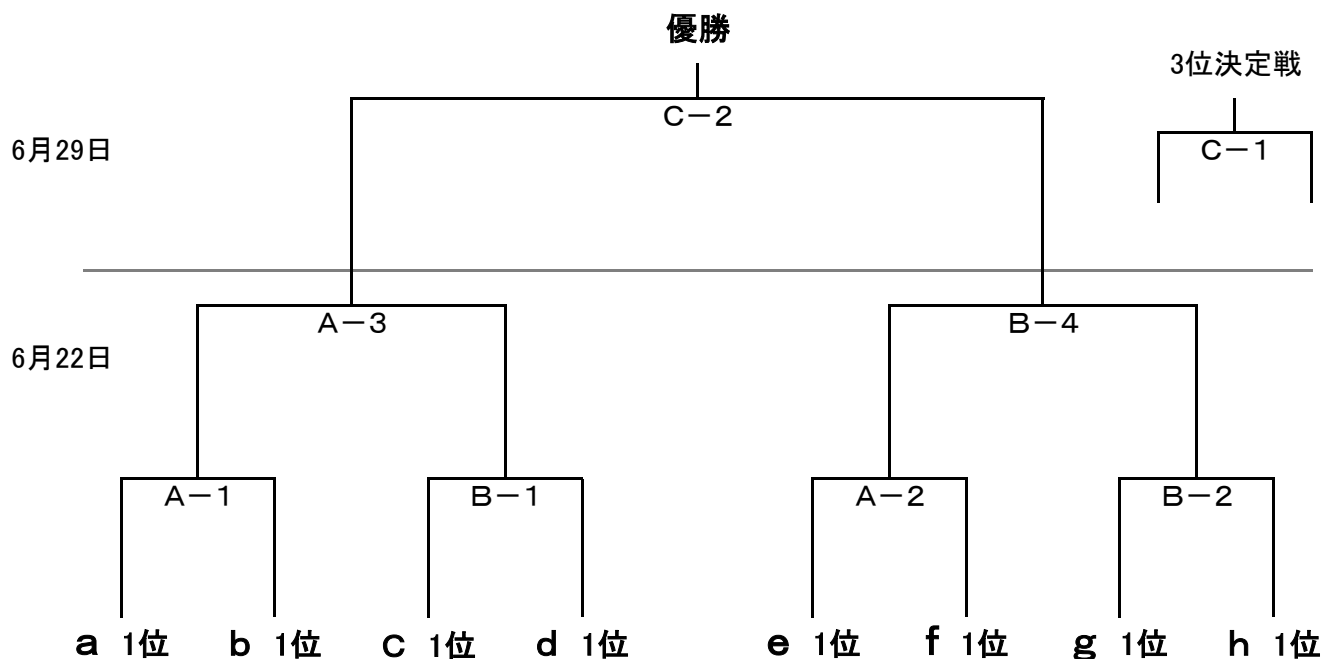

第32回 全日本少年サッカー大会 茨城県大会

決勝トーナメント

試合開始時間

試合時間: 40分 (20分-5分-20分)

6月22日

ひたちなか市サッカー協会グラウンド A, B

A-1 B-1 : 10時00分

A-2 B-2 : 11時00分

A-3 : 12時00分

B-4 : 13時00分

6月29日

カシマサッカースタジアム

3位決定戦 C-1 : 12時30分

決勝 C-2 : 13時30分

※ 本大会 上位4チームには下記の大会への出場権が与えられる。

優勝チーム : 第32回 全日本少年サッカー大会 決勝大会への出場

期日: 平成20年8月2日~9日

会場: Jヴィレッジ(一次ラウンド・準々決勝) 東京会場/西が丘サッカー場(準決勝・決勝)

準優勝、第3位、第4位チーム : 第32回 関東少年サッカー大会への出場

期日: 平成20年8月9日(土)~10日(日)

会場: 茨城県ひたちなか市総合運動公園 陸上競技場、スポーツ広場