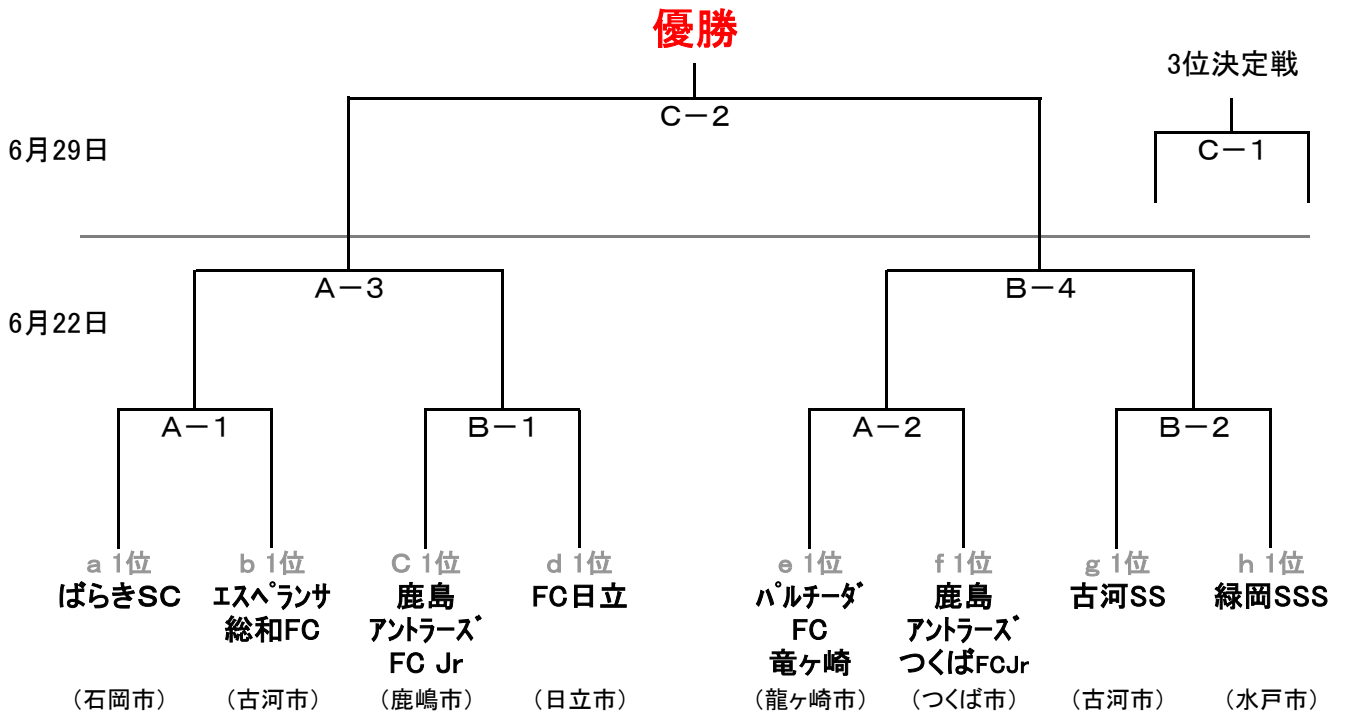

# 第32回 全日本少年サッカー大会 茨城県大会

## 決勝トーナメント