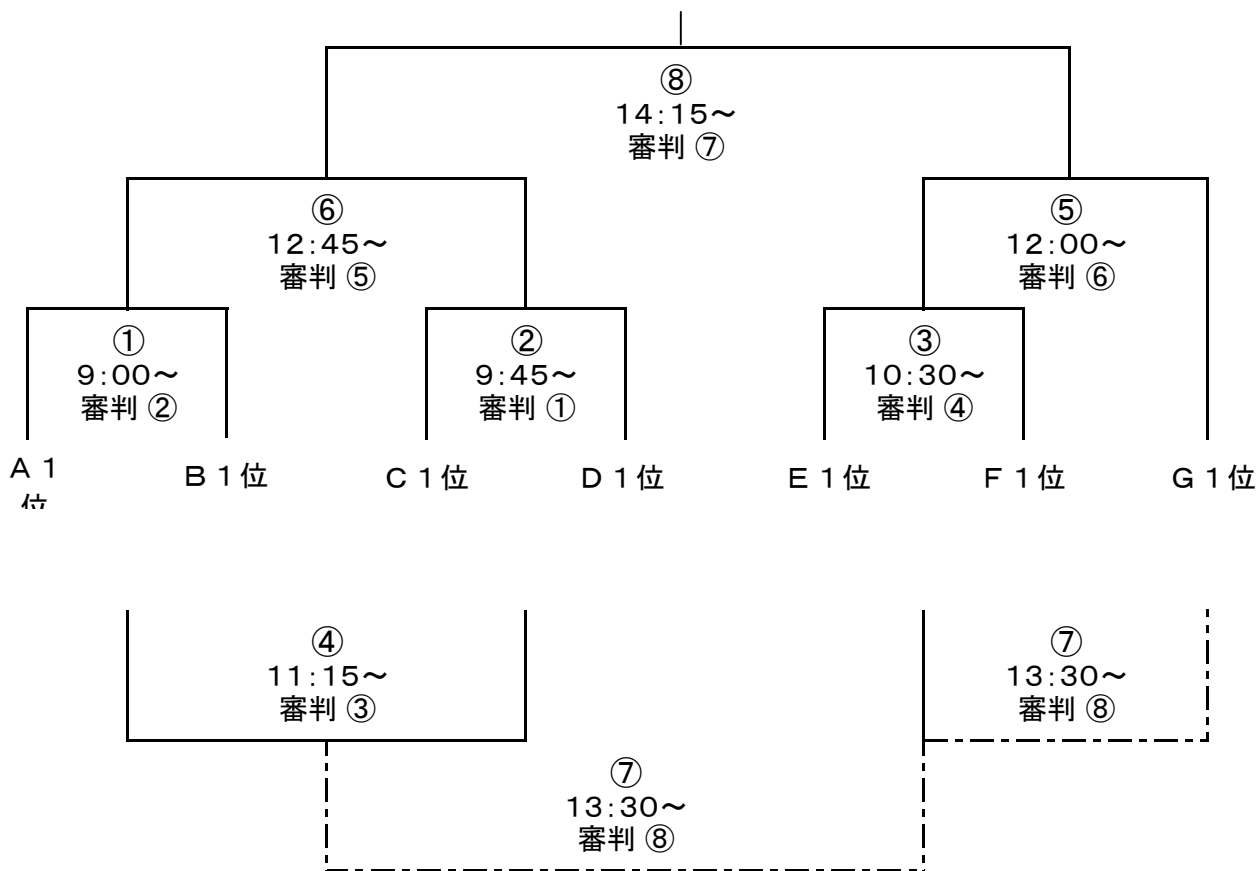

1位トーナメント ひたちなかサッカー協会グラウンド Aコート

試合時間：15分-5分-15分

※ 同点の場合は、延長戦は行わずPK戦にて上位進出チームを決定(フレンドリーマッチについては行わない)。

ただし決勝戦のみ10分間(5分-5分)の延長戦を行い、決しない場合はPK戦により優勝チームを決める。

※ E対Fの敗者によるフレンドリーマッチ(⑦13:30~の試合)の対戦相手は、⑤でGが敗者の場合はGと、

⑤でGが勝者の場合は④の勝者と、どちらか1試合のみ行います。

※ 表彰式は表彰する優勝・準優勝・3位(2チーム)のチームのみで行います。決勝戦終了次第本部前へ集合してください。

	試合開始	対戦チーム		主審	副審
①	9:00 ~	A	- B	C	D
②	9:45 ~	C	- D	A	B
③	10:30 ~	E	- F	A・B 敗者	C・D 敗者
④	11:15 ~	A・B敗者	- C・D敗者	E	F
⑤	12:00 ~	E・F勝者	- G	A・B 勝者	C・D 勝者
⑥	12:45 ~	A・B勝者	- C・D勝者	E・F 勝者	G
⑦	13:30 ~	⑤でGが 負けた時	E・F敗者 - G	決勝進出チーム	
		⑤でGが 勝った時	E・F敗者 - ④勝者	⑤勝者	⑥勝者
⑧	14:15 ~	決勝戦		⑦で試合した 両チーム	