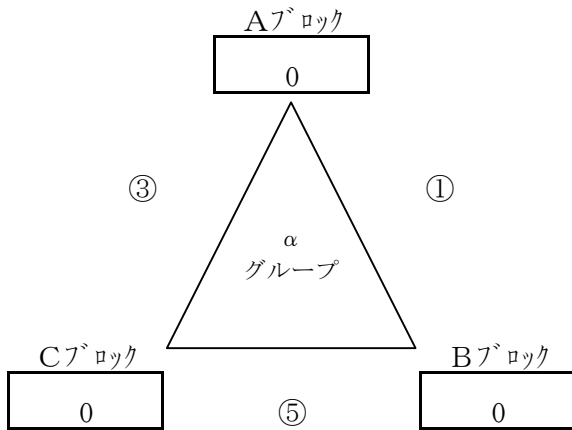

2日目各組共通

	時間	対戦		審判
①	9:00	A	= B	D E
②	9:45	D	= E	A B
③	10:30	A	= C	F D
④	11:15	D	= F	C A
⑤	12:00	B	= C	E F
⑥	12:45	E	= F	B C
⑦	13:45	α 3位	= β 3位	α 1 β 1
⑧	14:30	α 2位	= β 2位	α 3 β 3
⑨	15:15	α 1位	= β 1位	α 2 β 2

リーグ	グループ	予選ブロック	チーム	1回戦		2回戦		得点	失点	点差	勝点	組順位	順位
位 リ ー グ	α	A		9:00	=	B	10:30	=	C				優 勝
		B		9:00	=	A	12:00	=	C				
		C		10:30	=	A	12:00	=	B				
	β	D		9:45	=	E	11:15	=	F				第3位
		E		9:45	=	D	12:45	=	F				
		F		11:15	=	D	12:45	=	E				
			5位決定戦		13:45	【α 3位】	=			【β 3位】			4位
			3位決定戦		14:30	【α 2位】	=			【β 2位】			5位
			1位決定戦		15:15	【α 1位】	=			【β 1位】			6位