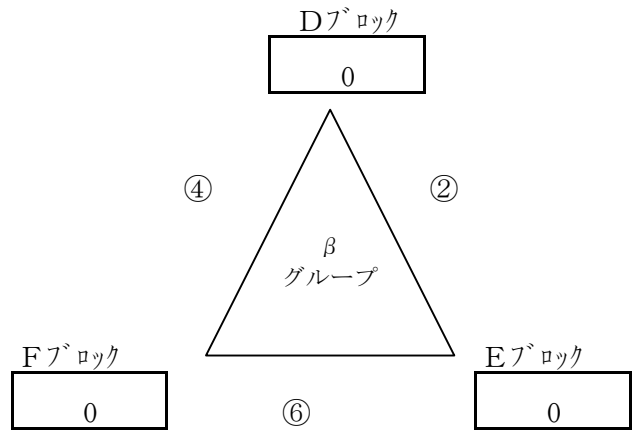

2日目各組共通

	時間	対戦		審判
①	9:00	A	= B	D E
②	9:45	D	= E	A B
③	10:30	A	= C	F D
④	11:15	D	= F	C A
⑤	12:00	B	= C	E F
⑥	12:45	E	= F	B C
⑦	13:45	α 3位	= β 3位	α 1 β 1
⑧	14:30	α 2位	= β 2位	α 3 β 3
⑨	15:15	α 1位	= β 1位	α 2 β 2

リーグ	グループ	予選ブロック	チーム	1回戦		2回戦		得点	失点	点差	勝点	組順位	順位
位 リ ー グ	α	A		9:00	=	B	10:30	=	C				優 勝
		B		9:00	=	A	12:00	=	C				
		C		10:30	=	A	12:00	=	B				
	β	D		9:45	=	E	11:15	=	F				第3位
		E		9:45	=	D	12:45	=	F				
		F		11:15	=	D	12:45	=	E				
			5位決定戦		13:45	【α 3位】	=			【β 3位】			4位
			3位決定戦		14:30	【α 2位】	=			【β 2位】			5位
			1位決定戦		15:15	【α 1位】	=			【β 1位】			6位