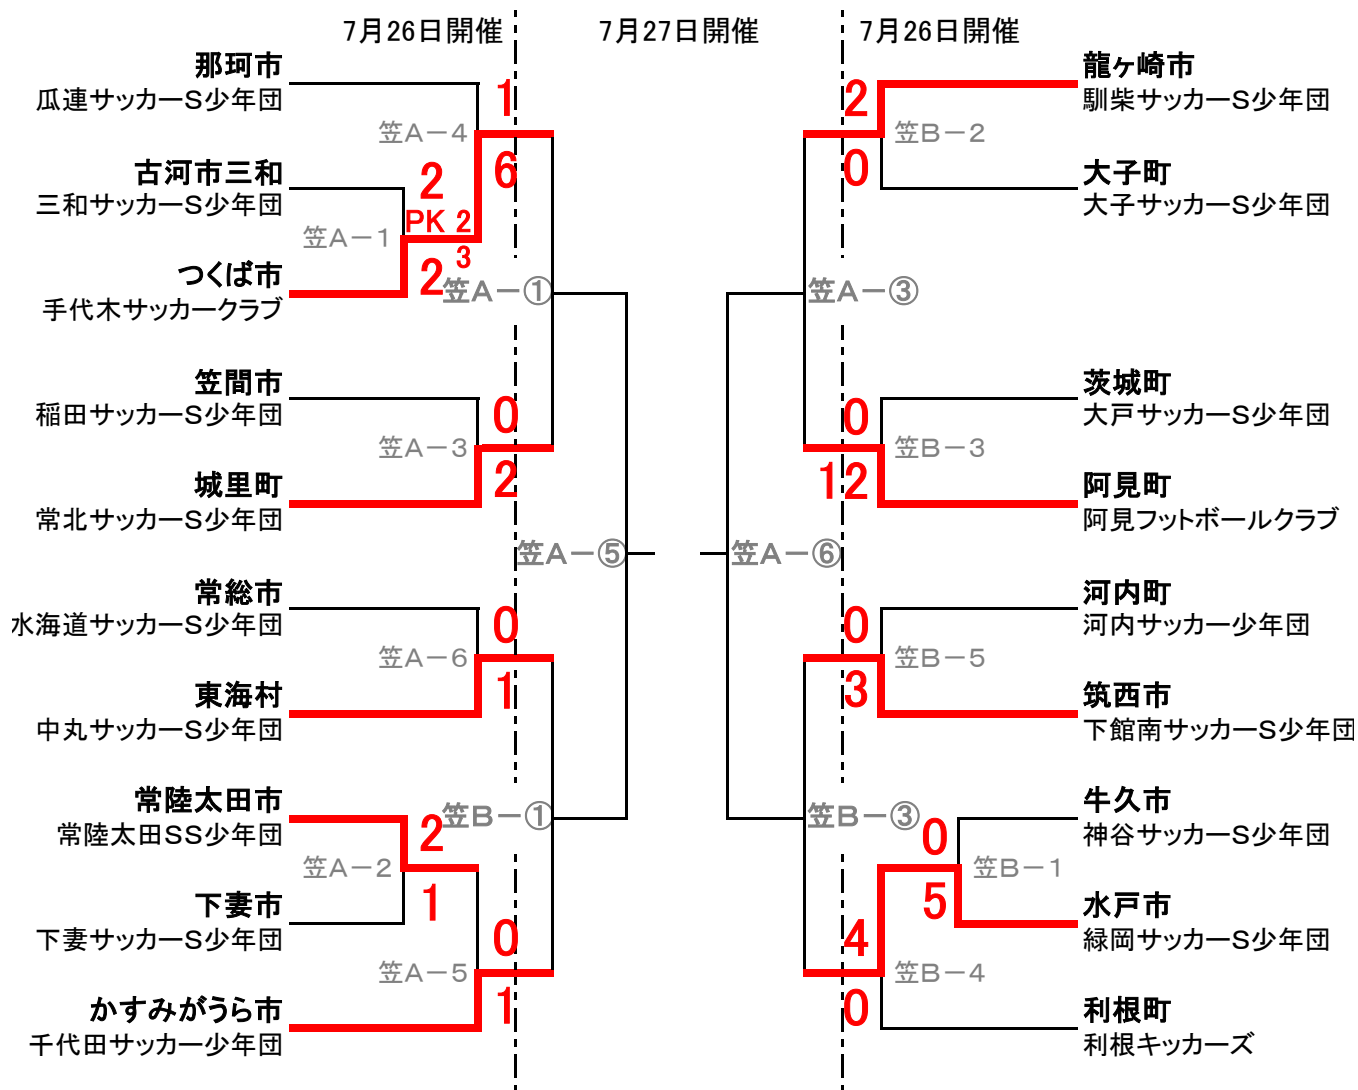

第25回スポーツ少年団スポーツ大会組み合わせ表(サッカー)

会場 7月26日 : 笠松運動公園 球技場	ひたちなか市サッカー協会グラウンド
7月27日 : 笠松運動公園 球技場	

笠松会場

試合順並びに審判割り当て

試合時間: 20分-5分-20分

開始時間	26日試合順	26日審判割り当て	27日試合順	27日審判割り当て
10時	笠A-1	大会本部	笠A-1①	大会本部
11時	笠A-2	笠A-1の2チーム	笠A-2②	笠A-1①の2チーム
12時	笠A-3	笠A-2の2チーム	笠A-3③	笠A-2②の2チーム
13時	笠A-4	笠A-3の2チーム	笠A-4④	笠A-3③の2チーム
14時	笠A-5	笠A-4の2チーム	笠A-5⑤	笠A-4④の2チーム
15時	笠A-6	笠A-5の2チーム	笠A-6⑥	笠A-5⑤の2チーム
10時	笠B-1	大会本部	笠B-1①	大会本部
11時	笠B-2	笠B-1の2チーム	笠B-2②	笠B-1①の2チーム
12時	笠B-3	笠B-2の2チーム	笠B-3③	笠B-2②の2チーム
13時	笠B-4	笠B-3の2チーム	笠B-4④	笠B-3③の2チーム
14時	笠B-5	笠B-4の2チーム	笠B-5⑤	笠B-4④の2チーム
15時			笠B-6⑥	笠B-5⑤の2チーム