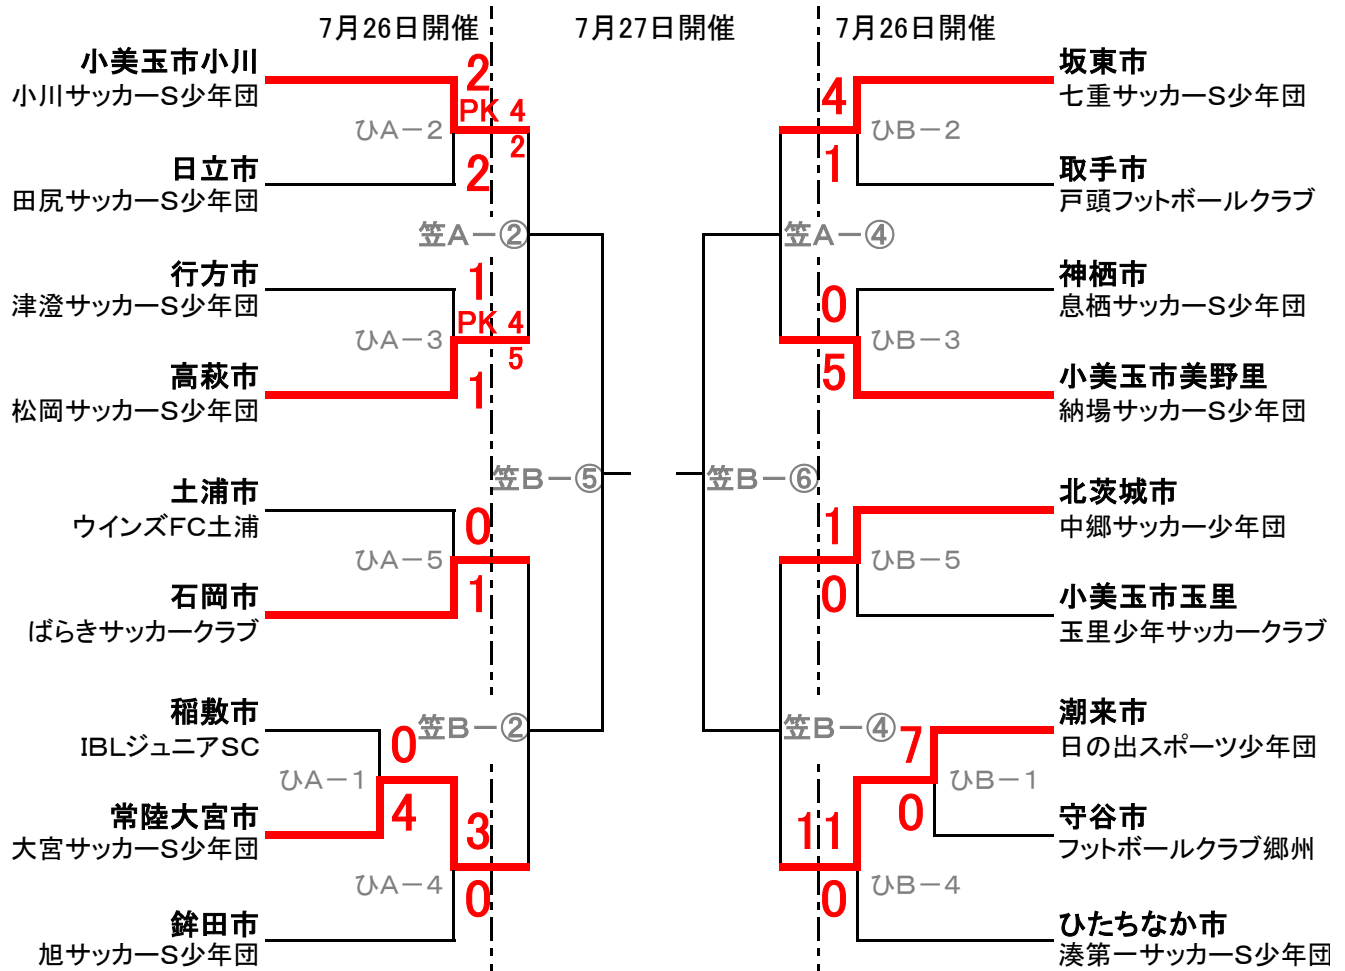

第25回スポーツ少年団スポーツ大会組み合わせ表(サッカー)

会場	7月26日 : 笠松運動公園 球技場	7月27日 : 笠松運動公園 球技場
----	--------------------	--------------------

ひたちなか会場

試合順並びに審判割り当て

試合時間: 20分-5分-20分

開始時間	26日試合順	26日審判割り当て	27日試合順	27日審判割り当て
10時	ひA-1	大会本部	笠A-①	大会本部
11時	ひA-2	ひA-1の2チーム	笠A-②	笠A-①の2チーム
12時	ひA-3	ひA-2の2チーム	笠A-③	笠A-②の2チーム
13時	ひA-4	ひA-3の2チーム	笠A-④	笠A-③の2チーム
14時	ひA-5	ひA-4の2チーム	笠A-⑤	笠A-④の2チーム
15時			笠A-⑥	笠A-⑤の2チーム
10時	ひB-1	大会本部	笠B-①	大会本部
11時	ひB-2	ひB-1の2チーム	笠B-②	笠B-①の2チーム
12時	ひB-3	ひB-2の2チーム	笠B-③	笠B-②の2チーム
13時	ひB-4	ひB-3の2チーム	笠B-④	笠B-③の2チーム
14時	ひB-5	ひB-4の2チーム	笠B-⑤	笠B-④の2チーム
15時			笠B-⑥	笠B-⑤の2チーム