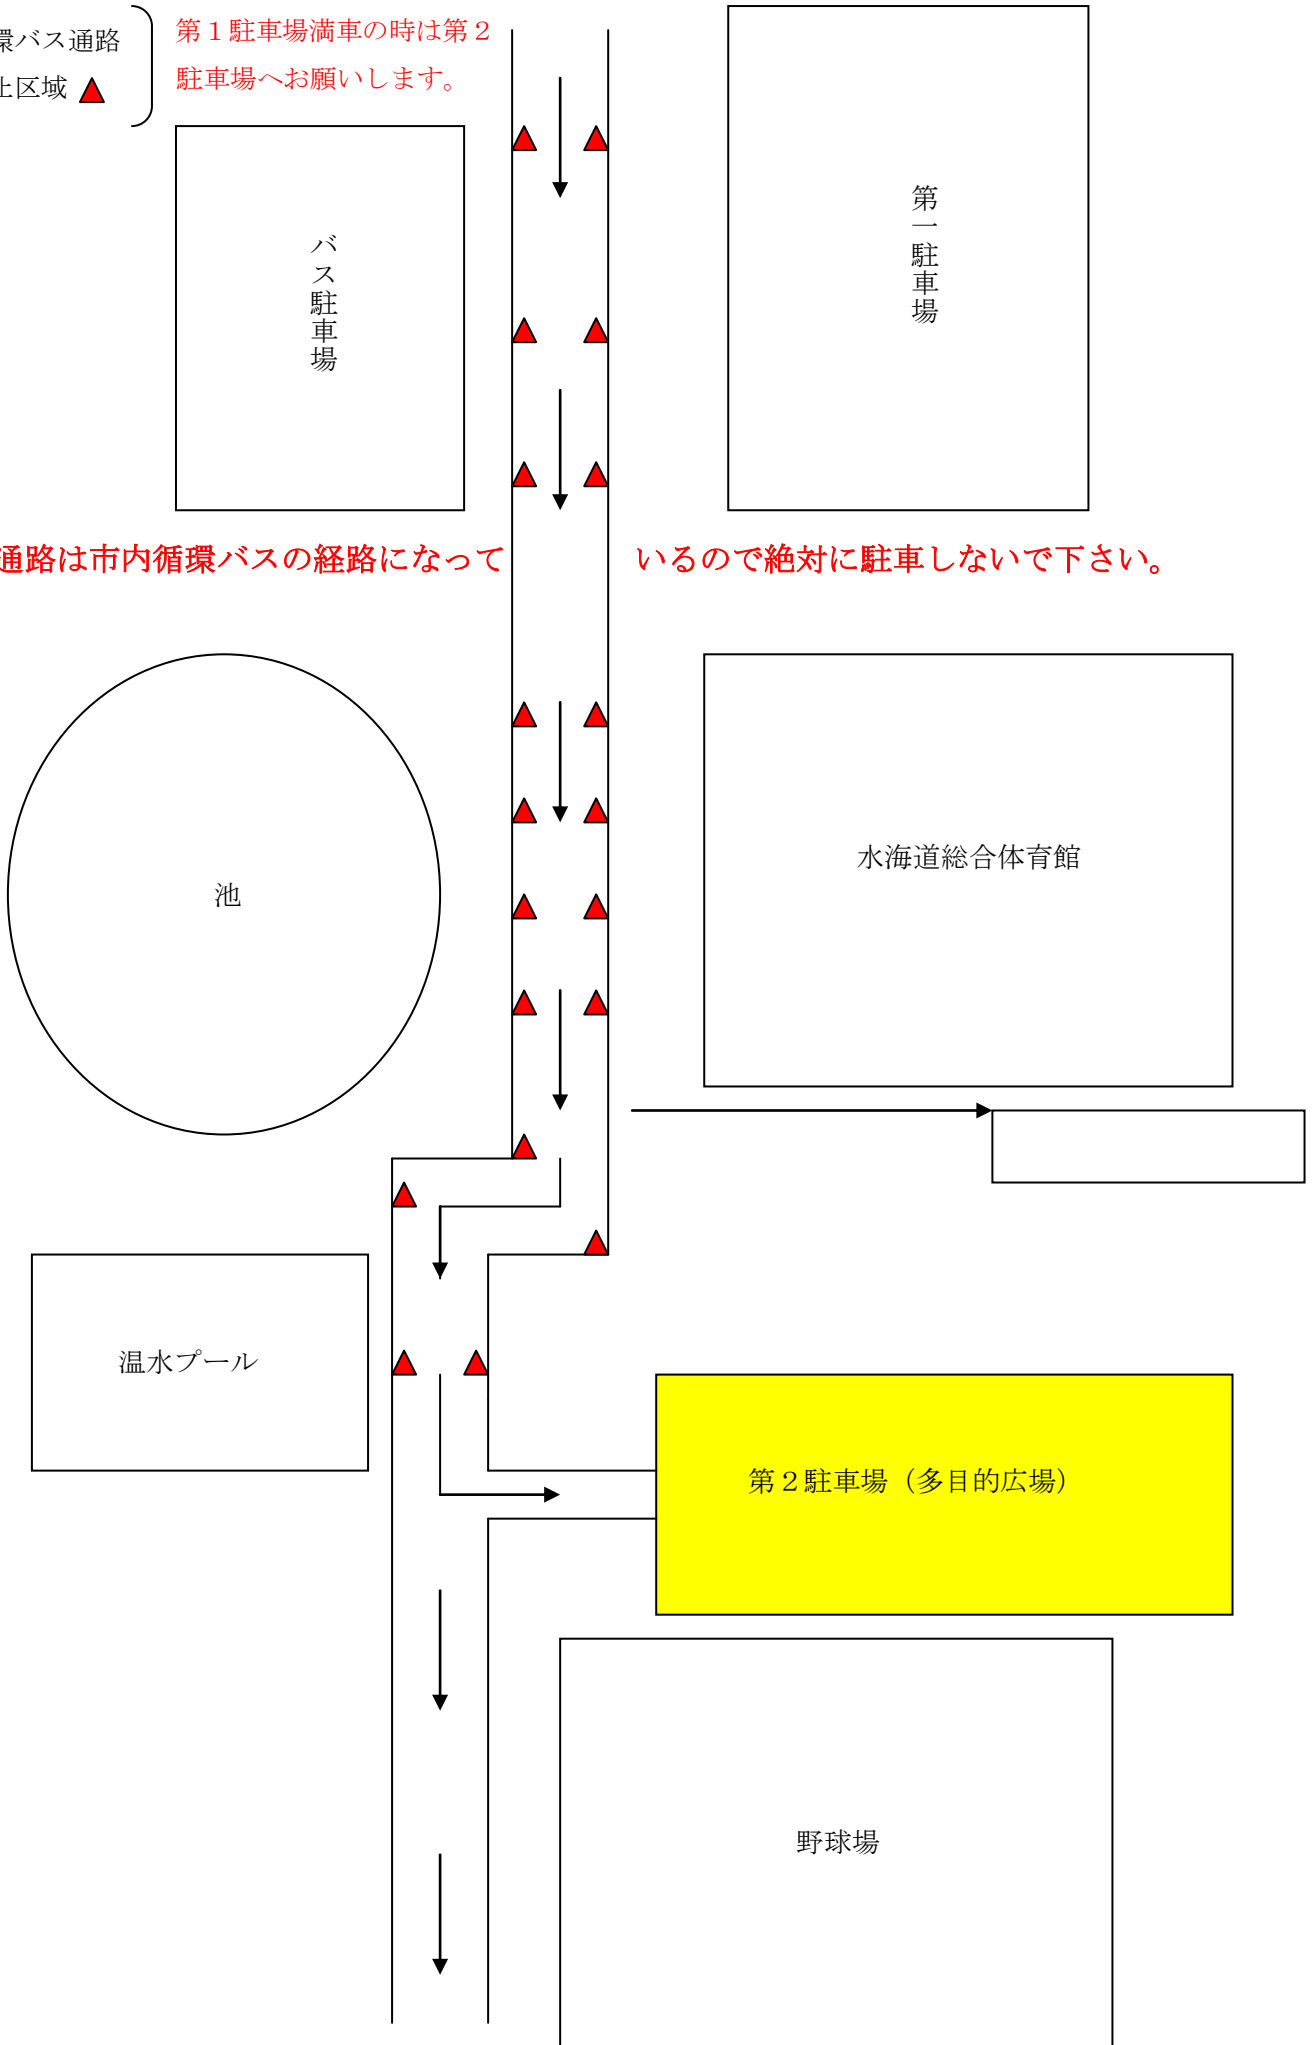

水海道総合体育館 臨時駐車場 案内図と駐車禁止区域の設営

市内循環バス通路
駐車禁止区域 ▲

第1駐車場満車の時は第2
駐車場へお願いします。

※通路は市内循環バスの経路になって

いるので絶対に駐車しないで下さい。