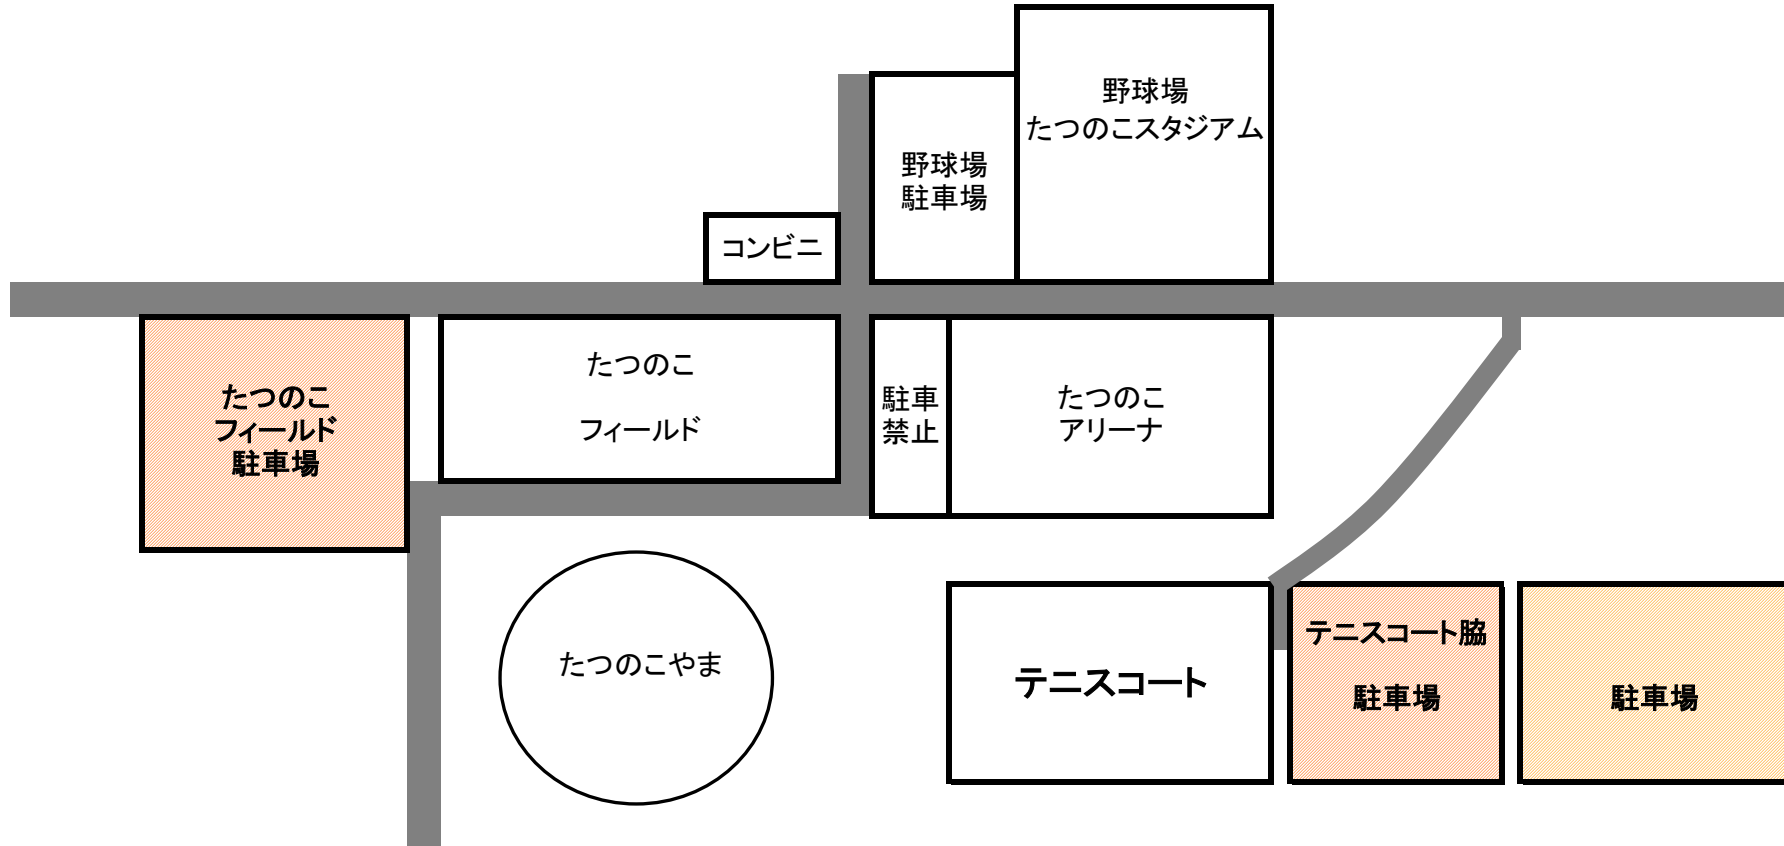

《 龍ヶ崎市 たつのこアリーナ 駐車場 》

選手・関係者・フットサル観戦来客者のための駐車場は必ず上記の斜線の駐車場をご利用いただきますようお願いいたします。

また、会場に隣接する駐車場は絶対に利用しないでください。