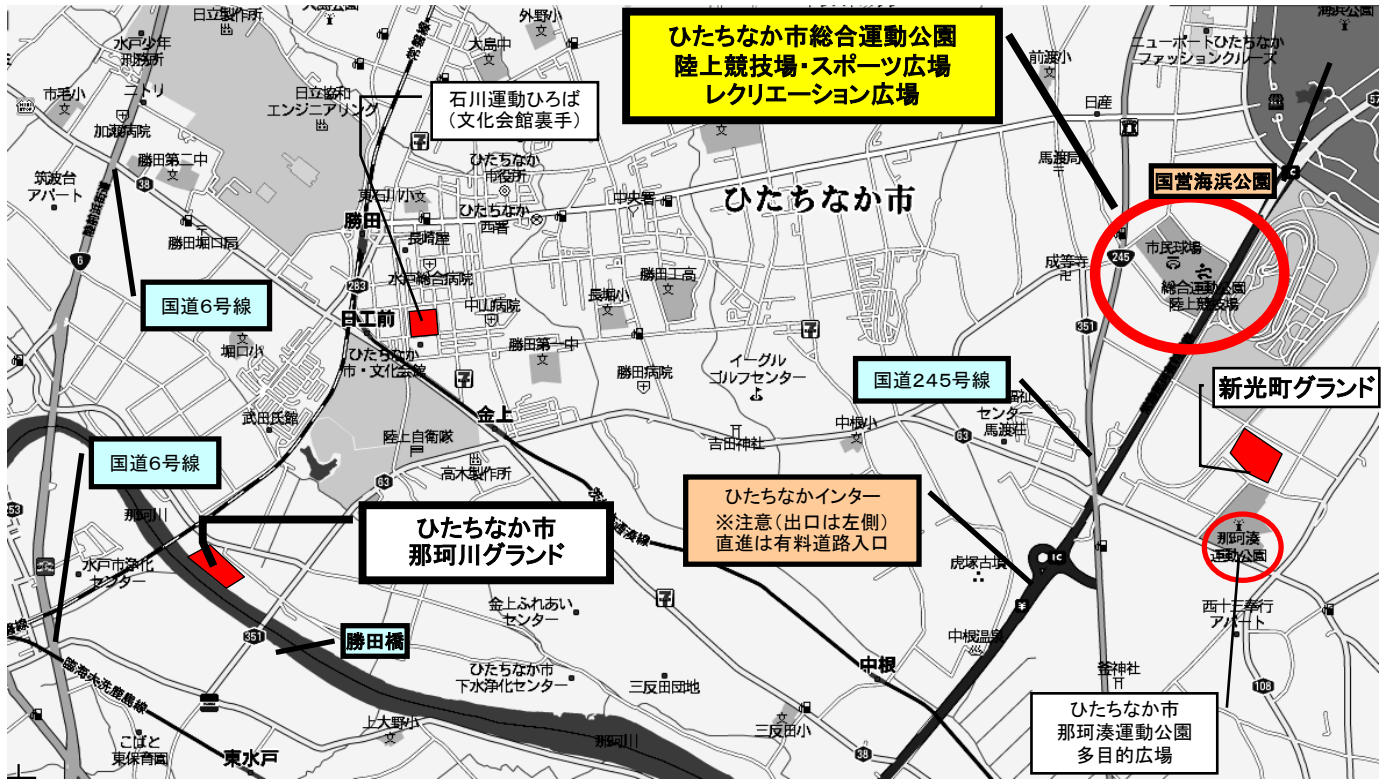

ひたちなか市会場マップ

ひたちなか市総合運動公園